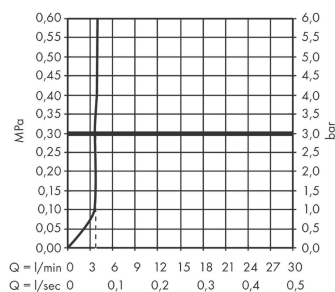

Tecturis E

ééngreeps wastafelkraan 110 Fine CoolStart met afvoerplug

Oppervlakte finish: **chrom** Artikelnummer: **73020000**

Beschrijving

- ComfortZone 110
- voorsprong uitloop 155 mm
- uitloophoogte: 133 mm
- greepvariant: rechte greep
- vaste uitloop
- straalsoort: WaterfallStream
- maximale doorstroomhoeveelheid bij 3 bar: 4 l/min
- keramisch kardoes
- incl. PushOpen G 1 ¼ wastegarnituur
- materiaal afvoergarnituur: Metaal
- koud water met de greep in de middenpositie, bespaart energie en kosten
- EU taxonomie: max 6l/min - substantiële bijdrage (SC) mogelijk

Artikeldetails

Vrijblijvende advies verkoopprijs excl. BTW 202,30 €

Vrijblijvende advies verkoopprijs incl. BTW 244,78 €

Technologie

Designprijzen

Productfoto

Maattekening

Doorstroomdiagram