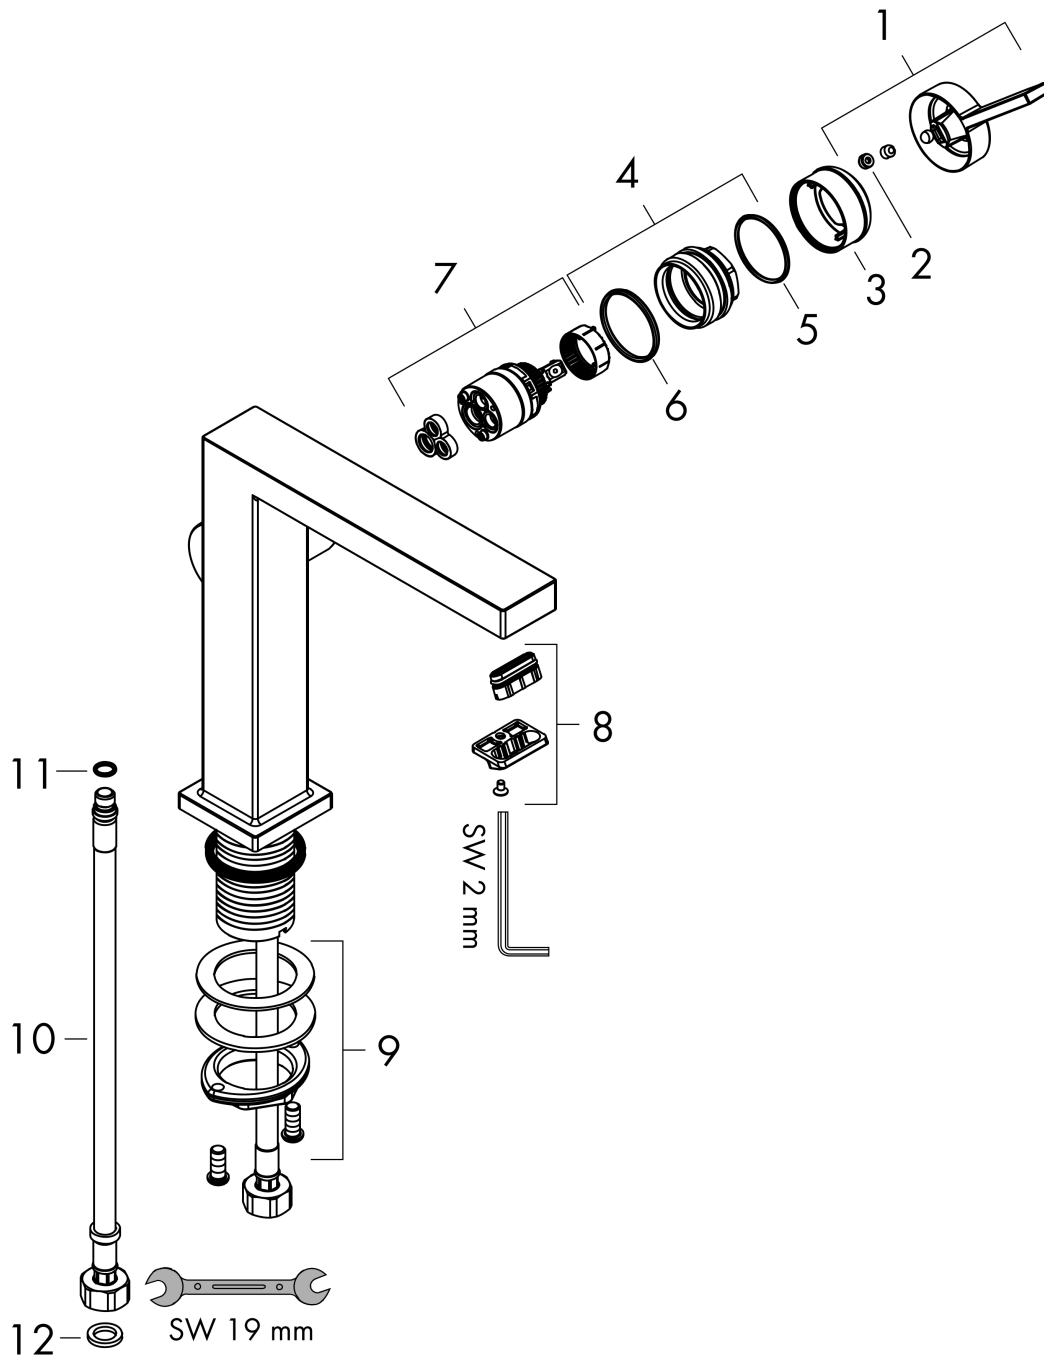

Tecturis E

ééngreeps wastafelkraan 110 Fine CoolStart met afvoerplug

Oppervlakte finish: **chrom** Artikelnummer: **73020000**

Beschrijving

- ComfortZone 110
- voorsprong uitloop 155 mm
- uitloophoogte: 133 mm
- greepvariant: rechte greep
- vaste uitloop
- straalsoort: WaterfallStream
- maximale doorstroomhoeveelheid bij 3 bar: 4 l/min
- keramisch kardoes
- incl. PushOpen G 1 ¼ wastegarnituur
- materiaal afvoergarnituur: Metaal
- koud water met de greep in de middenpositie, bespaart energie en kosten
- EU taxonomie: max 6l/min - substantiële bijdrage (SC) mogelijk

Tecturis E
ééngreeps wastafelkraan 110 Fine CoolStart met afvoerplug
Oppervlakte finish: **chrom** Artikelnummer: **73020000**

Explosietekening

Bouwjaar: >06/23

Tecturis E**ééngreeps wastafelkraan 110 Fine CoolStart met afvoerplug**Oppervlakte finish: **chrom** Artikelnummer: **73020000****Reserveonderdelenlijst**

Bouwjaar: >06/23

Regel	Beschrijving	Artikelnummer	Prijs incl. BTW	VE
1	greep	94997000	-	1
2	greepstop	93735460	-	1
3	rozet	94987000	-	1
4	moer	94996000	-	1
5	O-ring 28x1,5	98421000	-	1
6	O-ring 29x2	98391000	-	1
7	kardoes compl.	93760000	-	1
8	perlator compl.	94994000	-	-
9	schachtbevestigingsset compl. (Ø 32)	13961000	-	1
10	aansluitslang 450 mm M8x0,75 G3/8	97206000	-	1
11	O-ring 7x1,5	98422000	-	1
12	dichtingsset	95581000	-	1
a	-	87494000	-	1
b	Afvoerplug Push-Open	50100000	-	1