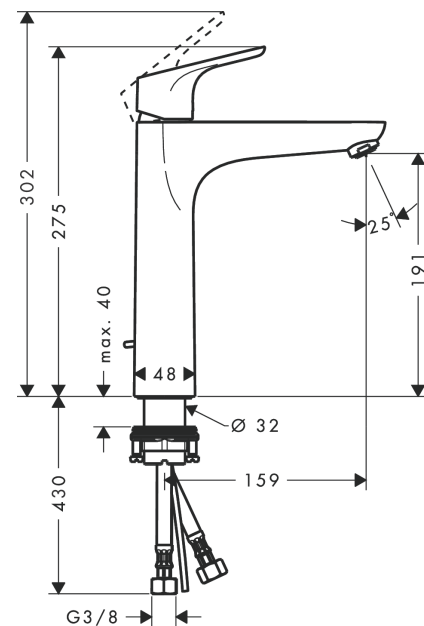

Focus**ééngreeps wastafelmengkraan 190 met trekwaste**Oppervlakte finish: **chrom** Artikelnummer: **31608000****Beschrijving**

- ComfortZone 190
- voorsprong uitloop 159 mm
- uitloophoogte: 191 mm
- greepvariant: rechte greep
- vaste uitloop
- straalsoort: normale straal
- maximale doorstroomhoeveelheid bij 3 bar: 5 l/min
- keramisch kardoes
- pop-up afvoergarnituur G 1¼
- materiaal afvoergarnituur: Metaal
- EU taxonomie: max 6l/min - substantiële bijdrage (SC) mogelijk
- Kiwa K6161_Mechanical Mixers EN817
- EPD Basin Faucets

Artikeldetails

Vrijblijvende advies
verkoopprijs excl. BTW 189,15 €

Vrijblijvende advies
verkoopprijs incl. BTW 228,87 €

Technologie**Productfoto****Maattekening**

Focus

ééngreeps wastafelmengkraan 190 met trekwaste

Oppervlakte finish: **chrom** Artikelnummer: **31608000**

Doorstroomdiagram