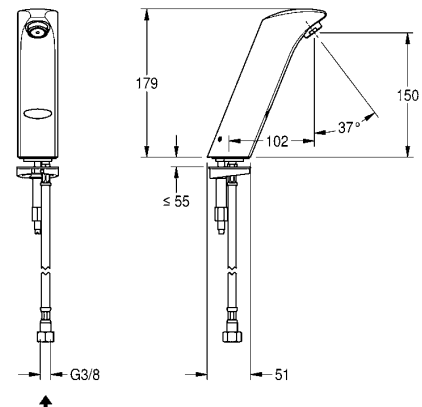

SKU 180976

ELEKTRONISCHE WASTAFELKRAAN

AQUA131

PROTRONIC-S netwerkonafhankelijke, opto-elektronisch gestuurde mengkraan voor wastafels DN 15 met perlator met geïntegreerde debietregelaar, voor aansluiting op voorgemengd warm water of koud water, gepolijst en verchroomd messing, 6 voltbatterij.

ARTIKELNUMMER

52020023

EAN 7612982098925

TECHNISCHE GEGEVENS

Type sensor	opto-elektronische sensor
Type kraan	staande kraan
Materiaal montage	messing
Oppervlaktebehandeling	verchroomd
Bruto gewicht	2,3 kg
Type bediening	sensorsturing
Type montage	op product bevestigd
Werkingsprincipe	elektronisch zelfsluitend
Standaard instelling hygiënespoeling	niet geactiveerd
Type menging	geen menging
Thermische desinfectie	neen
Geluidsisolatie	neen
Lengte uitloop	102 mm
Diameter nominaal	DN 15
Debiet koud water	0,1 liter per seconde
Standaard looptijd	60 Seconden
Minimum dynamische druk	1 Bar
Debiet bij 3 bar	0,1 liter per seconde
Drukloos	neen
IP bescherming	IP65
Voedingsspanning	batterij 6 V
Veiligheidsuitschakeling	ja
Spanningsaansluiting	van onderkant