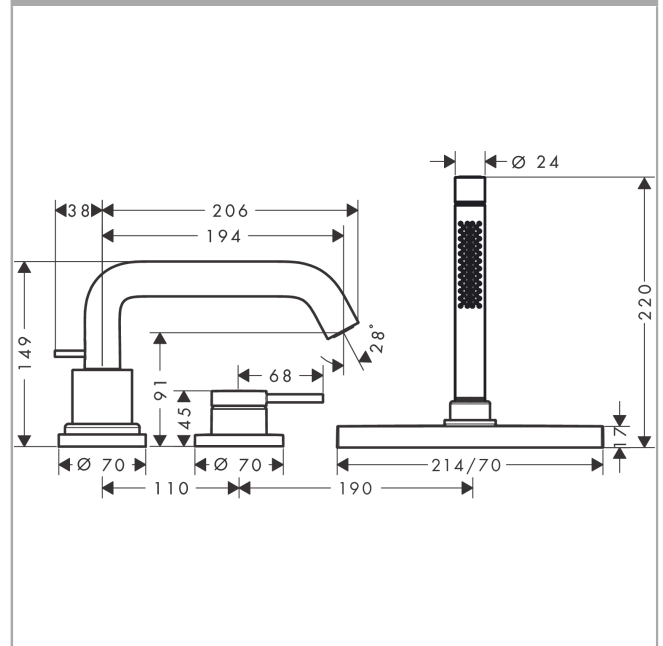

Tecturis S

3-gats ééngreeps badrandmengkraan met sBox

Oppervlakte finish: **Brushed Bronze** Artikelnummer: **73447140**

Beschrijving

- voorsprong uitloop 194 mm
- straalsoort mengkraan: normale straal
- straalsoort handdouche: Rain, Mono
- maximale uittreklengte handdouche: 1,45 m
- sBox voor een stille, soepele en beschermde geleiding van de slang
- maximale doorstroomhoeveelheid bij 3 bar: 20 l/min
- keramisch kardoes
- omstelling met automatische reset
- met geïntegreerde zekerheidscombinatie EN 1717. Let op: alleen te gebruiken in combinatie met Exafill.
- inbouwdeel
- montage op badrand

Artikeldetails

Vrijblijvende advies verkoopprijs excl. BTW 886,00 €

Vrijblijvende advies verkoopprijs incl. BTW 1.072,06 €

Technologie

Designprijzen

Productfoto

Maattekening

Doorstroomdiagram