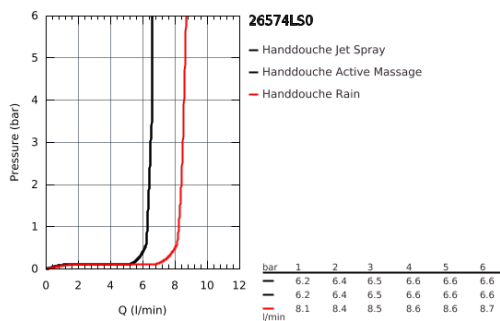

## 26 574 LS0 RAINSHOWER SMARTACTIVE 130 HANDDOUCHE 3 STRALEN

### PRODUCTOMSCHRIJVING

- witte sproeiplaat
- GROHE Rain met DripStop, Jet met DripStop, ActiveMassage
- GROHE EcoJoy maximale doorstroming 9,5 l/min
- GROHE DreamSpray: optimaal straalpatroon
- GROHE SmartTip straalselectie
- GROHE StarLight schitterende chroomafwerking
- SpeedClean antikalksysteem
- Inner WaterGuide: geïsoleerd waterkanaal voor een langere levensduur
- universele bevestiging, past op alle standaard doucheslangen
- geschikt voor doorstroomgeiser