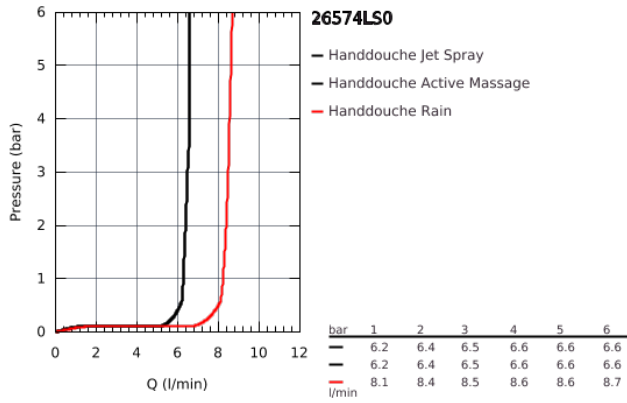

26 574 LS0 RAINSHOWER SMARTACTIVE 130 HANDDOUCHE 3 STRALEN