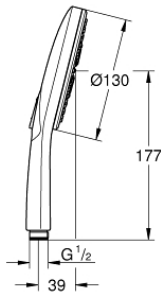

PRODUCTOMSCHRIJVING

- witte sproeiplaat
- GROHE Rain met DripStop, Jet met DripStop, ActiveMassage
- GROHE EcoJoy maximale doorstroming 9,5 l/min
- GROHE DreamSpray: optimaal straalpatroon
- GROHE SmartTip straalselectie
- GROHE StarLight schitterende chroomafwerking
- SpeedClean antikalksysteem
- Inner WaterGuide: geïsoleerd waterkanaal voor een langere levensduur
- universele bevestiging, past op alle standaard doucheslangen
- geschikt voor doorstroomgeiser