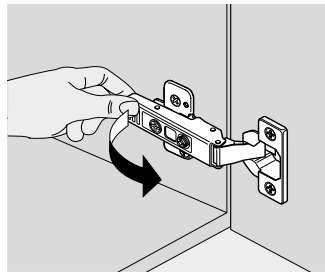

## BLUMOTION - SCHARNIEREN

BLUMOTION is het dempingsysteem van Blum. Met BLUMOTION sluiten meubels zacht en geruisloos, onafhankelijk van de uitgeoefende kracht en van het gewicht van de deur. De functie is geïntegreerd in de scharnieren.

Montage

Demontage

Zacht en geruisloos sluiten  
Adaptief dempingsysteem  
Geïntegreerd

Montage

Demontage

Hoogteverstelling

Zijdelingse verstelling

Diepteinstelling