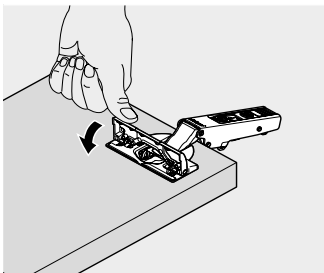

## BLUMOTION - SCHARNIEREN

BLUMOTION is het dempingsysteem van Blum. Met BLUMOTION sluiten meubels zacht en geruisloos, onafhankelijk van de uitgeoefende kracht en van het gewicht van de deur. De functie is geïntegreerd in de scharnieren.

Montage

Demontage

Zacht en geruisloos sluiten  
Adaptief dempingsysteem  
Geïntegreerd

Montage

Demontage

Hoogteverstelling

Zijdelingse verstelling

Diepteinstelling