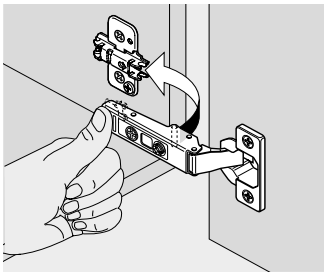

## BLUMOTION - SCHARNIEREN

BLUMOTION is het dempingsysteem van Blum. Met BLUMOTION sluiten meubels zacht en geruisloos, onafhankelijk van de uitgeoefende kracht en van het gewicht van de deur. De functie is geïntegreerd in de scharnieren.

Montage

Demontage

Zacht en geruisloos sluiten  
Adaptief dempingsysteem  
Geïntegreerd

Montage

Demontage

Hoogteverstelling

Zijdelingse verstelling

Diepteinstelling