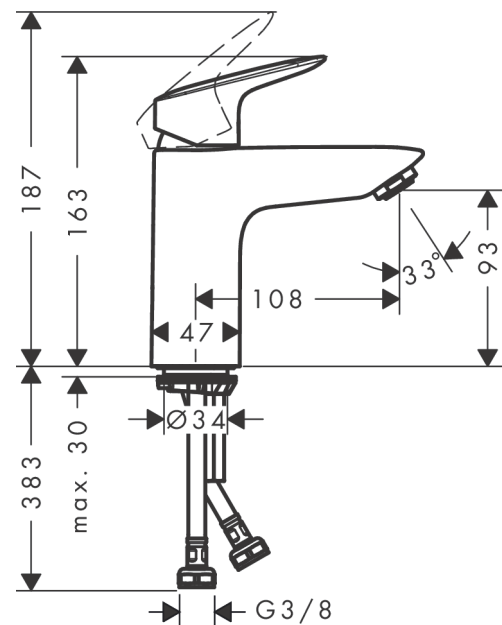

Logis

ééngreeps wastafelmengkraan 100 CoolStart zonder afvoer

Oppervlakte finish: **mat zwart** Artikelnummer: **71103670**

Beschrijving

- ComfortZone 100
- voorsprong uitloop 108 mm
- uitloophoogte: 93 mm
- greepvariant: rechte greep
- vaste uitloop
- straalsoort: normale straal
- maximale doorstroomhoeveelheid bij 3 bar: 5 l/min
- keramisch kardoes
- koud water met de greep in de middenpositie, bespaart energie en kosten
- EU taxonomie: max 6l/min - substantiële bijdrage (SC) mogelijk
- Kiwa K6161_Mechanical Mixers EN817

Artikeldetails

Vrijblijvende advies
verkoopprijs excl. BTW 136,90 €

Vrijblijvende advies
verkoopprijs incl. BTW 165,65 €

Technologie

Productfoto

Maattekening

Doorstroomdiagram