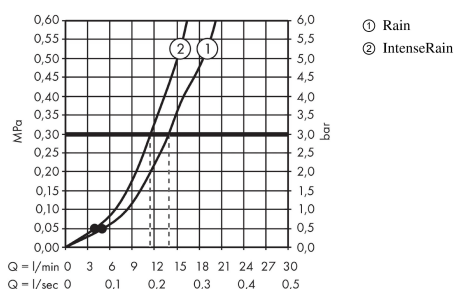

Doorstroomdiagram

De verbruikswaarden werden in overeenstemming met de praktijk met de bijbehorende armaturen (thermostaat/mengkraan/inbouwventiel) gemeten.