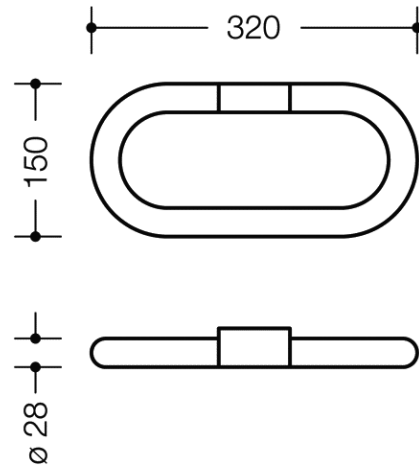

HEWI

ANNEAU PORTE-SERVIETTE 477

SKU 216027

Caractéristiques :

- anneau allongé
- conception rectiligne et fonctionnelle, langage formel simple et indémodable
- pour suspendre les serviettes et autre linge
- anneau pivotant s'enclenchant à 30° environ
- facile à nettoyer
- largeur 320 mm, hauteur 150 mm , profondeur 28 mm
- en polyamide de haute qualité, disponible dans les couleurs HEWI

Couleur :

blanc

Référence :

477.09.300.99