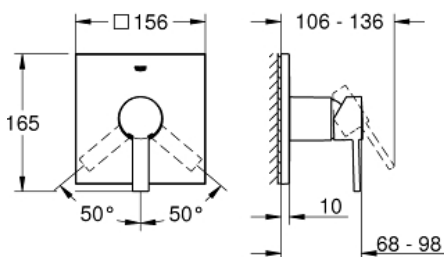

ALLURE

Eengreeps douchemengkraan, inbouw

MODEL # 24069000

GROHE nv – sa
Leuvensesteenweg 369 | 1932 Zaventem
T: 02/223 17 60 | E-mail: info.be@grohe.com

Pure Freude
an Wasser

GROHE

Productnaam:

ALLURE

Eengreeps douchemengkraan, inbouw

Productomschrijving:

alleen te gebruiken met ruwbouwset:

GROHE Rapido SmartBox 35 600 000

GROHE SilkMove 46 mm cartouche
met keramische schijven

GROHE StarLight schitterende chroomafwerking

wandrozet met **GROHE QuickFix**

(afgedekte rozet- en schachtdichting, afgedekte bevestiging)

metalen rozet, na installatie 6° verstelbaar

metalen hendel

doorstroming:

uitgang B of C = 30 l/min

let op: zonder ruwbouwset

Kleur:

□ 24069000 chroom