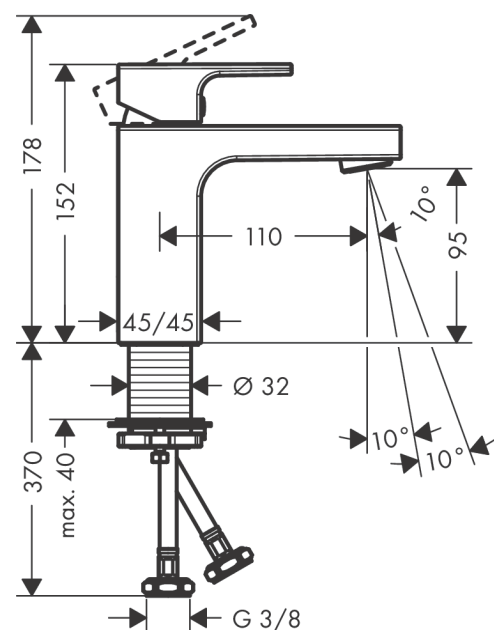

Vernis Shape
ééngreeps wastafelmengkraan 100 zonder afvoer
 Oppervlak: **mat zwart** Artikelnummer: **71569670**

Beschrijving

- ComfortZone: 100
- voorsprong uitloop 110 mm
- uitloophoogte: 95 mm
- greepvariant: rechte greep
- vaste uitloop
- straalsoort: normale straal
- maximale doorstroomhoeveelheid bij 3 bar: 5 l/min
- keramisch kardoes
- met geïsoleerde watervoering - zonder contact met nikkel en lood
- EU taxonomie: max 6l/min - draagt substantieel bij aan duurzaamheid
- Kiwa K6161_Mechanical Mixers EN817

Artikeldetails

Vrijblijvende advies verkoopprijs excl. BTW	155,15 €
Vrijblijvende advies verkoopprijs incl. BTW	187,73 €

Technologie

Productfoto

Maattekening

Doorstroomdiagram

Vernis Shape
ééngreeps wastafelmengkraan 100 zonder afvoer
 Oppervlak: **mat zwart** Artikelnummer: **71569670**

Explosietekening

Bouwjaar: >04/21

Vernis Shape
ééngreeps wastafelmengkraan 100 zonder afvoer
 Oppervlak: **mat zwart** Artikelnummer: **71569670**

Reserveonderdelenlijst

Bouwjaar: >04/21

Regel	Beschrijving	Artikelnummer	Prijs incl. BTW	VE
1	greep	93684670	44,89 €	1
2	greepstop	96338000	2,90 €	1
3	afdekkap	93680670	11,98 €	1
4	moer	93686000	22,39 €	1
5	kardoes compl.	97685000	55,90 €	1
6	borgschroef	95140000	4,96 €	1
7	dichting	98865000	27,95 €	1
8	perlator zwenkbaar M24x1 (5 l/min)	93834670	26,26 €	1
9	dichting	93687000	2,90 €	1
10	schachtbevestigingsset compl. (Ø 32)	13961000	22,39 €	1
11	stelring	97548000	2,90 €	1
a	schachtverlenging	13898000	70,30 €	1