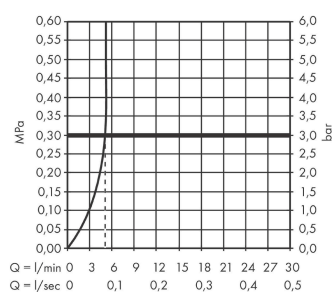

Vernis Shape
ééngreeps wastafelmengkraan 100 zonder afvoer
 Oppervlak: **mat zwart** Artikelnummer: **71569670**

Beschrijving

- ComfortZone: 100
- voorsprong uitloop 110 mm
- uitloophoogte: 95 mm
- greepvariant: rechte greep
- vaste uitloop
- straalsoort: normale straal
- maximale doorstroomhoeveelheid bij 3 bar: 5 l/min
- keramisch kardoes
- met geïsoleerde watervoering - zonder contact met nikkel en lood
- EU taxonomie: max 6l/min - draagt substantieel bij aan duurzaamheid
- Kiwa K6161_Mechanical Mixers EN817

Artikeldetails

Vrijblijvende advies verkoopprijs excl. BTW	155,15 €
Vrijblijvende advies verkoopprijs incl. BTW	187,73 €

Technologie

Productfoto

Maattekening

Doorstroomdiagram

Vernis Shape
ééngreeps wastafelmengkraan 100 zonder afvoer
 Oppervlak: **mat zwart** Artikelnummer: **71569670**

Explosietekening

Bouwjaar: >04/21

Vernis Shape
ééngreeps wastafelmengkraan 100 zonder afvoer
 Oppervlak: **mat zwart** Artikelnummer: **71569670**

Reserveonderdelenlijst

Bouwjaar: >04/21

Regel	Beschrijving	Artikelnummer	Prijs incl. BTW	VE
1	greep	93684670	44,89 €	1
2	greepstop	96338000	2,90 €	1
3	afdekkap	93680670	11,98 €	1
4	moer	93686000	22,39 €	1
5	kardoes compl.	97685000	55,90 €	1
6	borgschroef	95140000	4,96 €	1
7	dichting	98865000	27,95 €	1
8	perlator zwenkbaar M24x1 (5 l/min)	93834670	26,26 €	1
9	dichting	93687000	2,90 €	1
10	schachtbevestigingsset compl. (Ø 32)	13961000	22,39 €	1
11	stelring	97548000	2,90 €	1
a	schachtverlenging	13898000	70,30 €	1