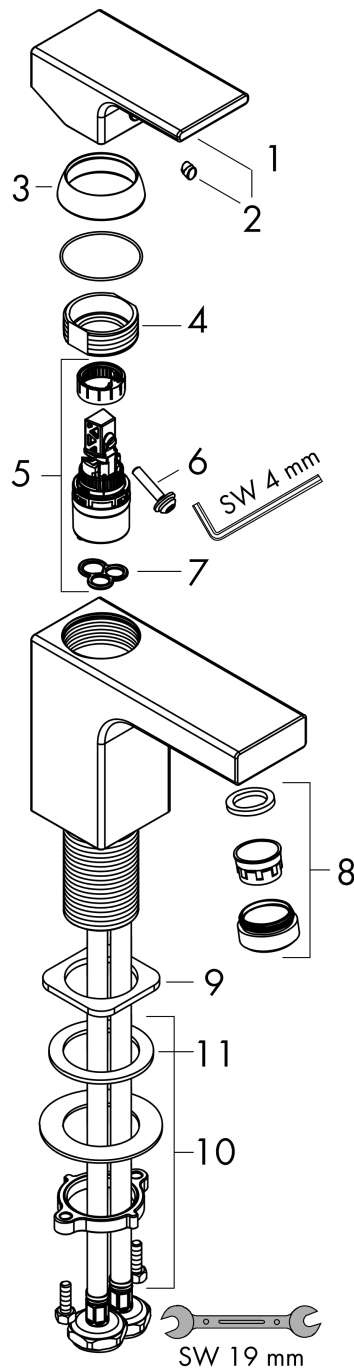

Vernis Shape
ééngreeps wastafelmengkraan 100 zonder afvoer
 Oppervlak: **mat zwart** Artikelnummer: **71569670**

Beschrijving

- ComfortZone: 100
- voorsprong uitloop 110 mm
- uitloophoogte: 95 mm
- greepvariant: rechte greep
- vaste uitloop
- straalsoort: normale straal
- maximale doorstroomhoeveelheid bij 3 bar: 5 l/min
- keramisch kardoes
- met geïsoleerde watervoering - zonder contact met nikkel en lood
- EU taxonomie: max 6l/min - draagt substantieel bij aan duurzaamheid
- Kiwa K6161_Mechanical Mixers EN817

Artikeldetails

Vrijblijvende advies verkoopprijs excl. BTW	155,15 €
Vrijblijvende advies verkoopprijs incl. BTW	187,73 €

Technologie

Productfoto

Maattekening

Doorstroomdiagram

Vernis Shape
ééngreeps wastafelmengkraan 100 zonder afvoer
 Oppervlak: **mat zwart** Artikelnummer: **71569670**

Explosietekening

Bouwjaar: >04/21

Vernis Shape
ééngreeps wastafelmengkraan 100 zonder afvoer
 Oppervlak: **mat zwart** Artikelnummer: **71569670**

Reserveonderdelenlijst

Bouwjaar: >04/21

Regel	Beschrijving	Artikelnummer	Prijs incl. BTW	VE
1	greep	93684670	44,89 €	1
2	greepstop	96338000	2,90 €	1
3	afdekkap	93680670	11,98 €	1
4	moer	93686000	22,39 €	1
5	kardoes compl.	97685000	55,90 €	1
6	borgschroef	95140000	4,96 €	1
7	dichting	98865000	27,95 €	1
8	perlator zwenkbaar M24x1 (5 l/min)	93834670	26,26 €	1
9	dichting	93687000	2,90 €	1
10	schachtbevestigingsset compl. (Ø 32)	13961000	22,39 €	1
11	stelring	97548000	2,90 €	1
a	schachtverlenging	13898000	70,30 €	1