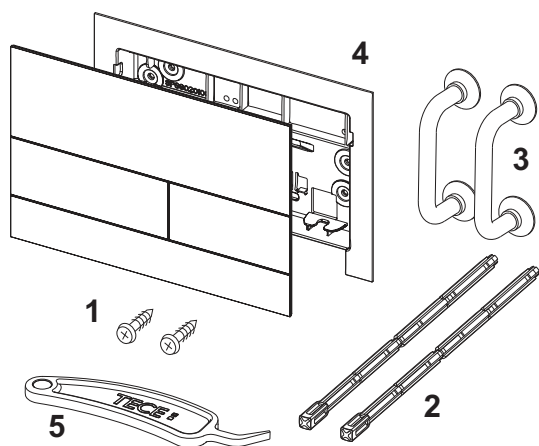

Description:

Plaque de déclenchement pour réservoir TECE déclenchement frontal ou par le dessus. Plaque extra-plate en métal avec deux touches de déclenchement sur ressort. Tiges de déclenchement, matériel de fixation et outil de démontage inclus. Compatible avec la trappe d'insertion pour pastilles nettoyantes.

Dimensions (l x h x p) : 220 x 150 x 3 mm

Distribution des données:

Texte court 1: Plaque décl. de WC métal 2 TECESquare

Texte court 2: Blanc brillant RAL 9016

Groupe de marchandises: 904

Groupe de produits: 2009040070

Groupe de réductions: 3

Schémas cotés:

TECE fiche technique

En date du 21.08.2017

Pièces de rechange:

- | | | |
|---|---------|--------------------------------------|
| 1 | 9820263 | Vis de fixation |
| 2 | 9820022 | Tiges de déclenchement |
| 3 | 9820180 | Poignées en forme d'étrier |
| 4 | 9820347 | Cadre de fixation |
| 5 | 9820390 | Clé de démontage et de programmation |