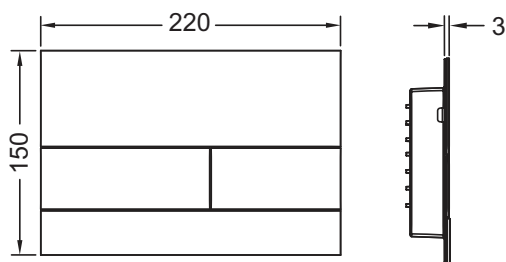

Schémas cotés: