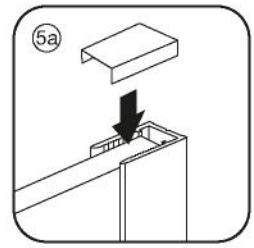

1

3

- 1020(500x2000)
- 1020(600x2000)
- 1020(700x2000)
- 1020(780-800x2000)
- 1020(880-900x2000)
- 1020(980-1000x2000)
- 1220(1080-1100x2000)
- 1220(1180-1200x2000)
- 1220(1280-1300x2000)
- 1220(1380-1400x2000)
- 1220(1580-1600x2000)

5

X1
4x30

Φ6mm

X1
Φ6x30

Voorzie alleen de buitenzijde van de cabine van siliconenkit.