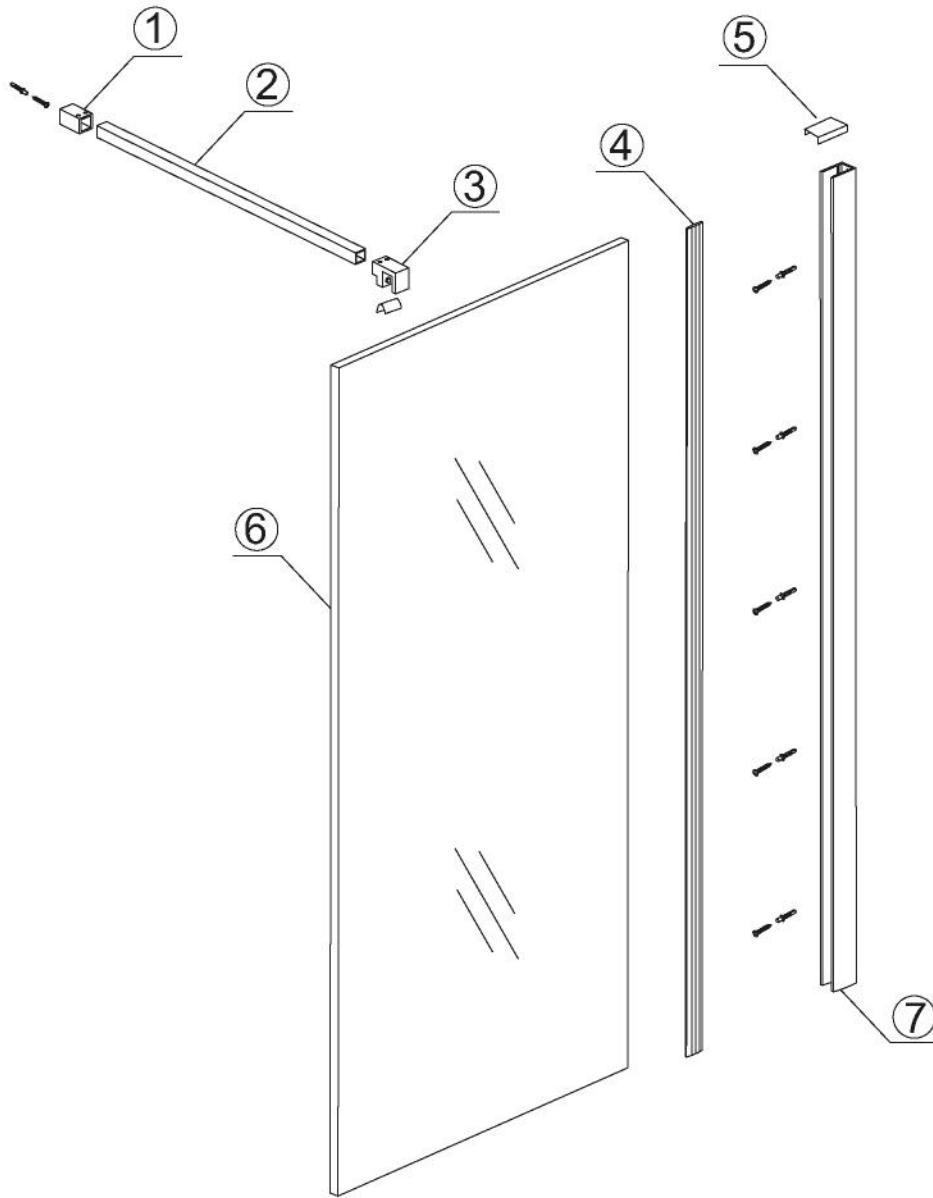

INSTALLATIE VOORSCHRIFT

SLIM GLASPLAAT HELDER

Zonder NANO

NANO

NANO kant aan de binnenzijde
Te herkennen aan de sticker

NANO kant aan de binnenzijde
Te herkennen aan de sticker

NANO garantie: 2 jaar bij normaal gebruik
LET OP: gebruik geen grove scherpe voorwerpen, zoals
schuursponsjes of staalwol om het glas schoon te maken.

1

3

- 1020(500x2000)
- 1020(600x2000)
- 1020(700x2000)
- 1020(780-800x2000)
- 1020(880-900x2000)
- 1020(980-1000x2000)
- 1220(1080-1100x2000)
- 1220(1180-1200x2000)
- 1220(1280-1300x2000)
- 1220(1380-1400x2000)
- 1220(1580-1600x2000)

5

X1
4x30

Φ6mm

X1
Φ6x30

Voorzie alleen de buitenzijde van de cabine van siliconenkit.