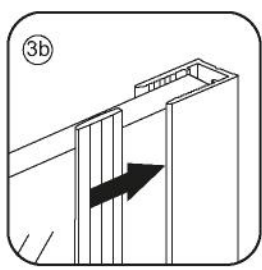

1

3

- 1020(500x2000)
- 1020(600x2000)
- 1020(700x2000)
- 1020(780-800x2000)
- 1020(880-900x2000)
- 1020(980-1000x2000)
- 1220(1080-1100x2000)
- 1220(1180-1200x2000)
- 1220(1280-1300x2000)
- 1220(1380-1400x2000)
- 1220(1580-1600x2000)

5

X1
4x30

Φ6mm

X1
Φ6x30

Voorzie alleen de buitenzijde van de cabine van siliconenkit.