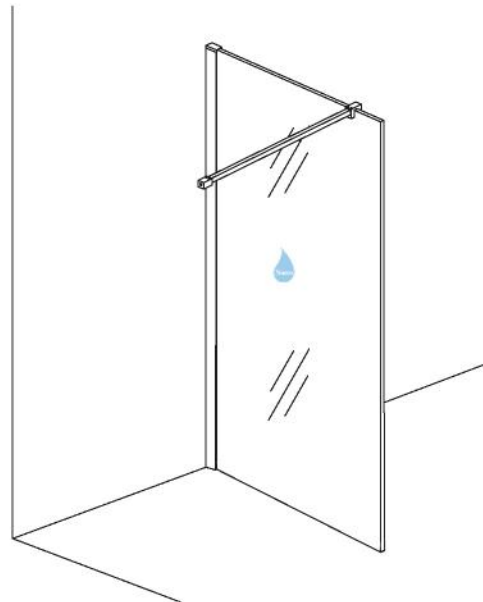

INSTALLATIE VOORSCHRIFT

SLIM GLASPLAAT HELDER

Zonder NANO

NANO

NANO kant aan de binnenzijde
Te herkennen aan de sticker

NANO kant aan de binnenzijde
Te herkennen aan de sticker

NANO garantie: 2 jaar bij normaal gebruik
LET OP: gebruik geen grove scherpe voorwerpen, zoals
schuursponsjes of staalwol om het glas schoon te maken.

1

3

- 1020(500x2000)
- 1020(600x2000)
- 1020(700x2000)
- 1020(780-800x2000)
- 1020(880-900x2000)
- 1020(980-1000x2000)
- 1220(1080-1100x2000)
- 1220(1180-1200x2000)
- 1220(1280-1300x2000)
- 1220(1380-1400x2000)
- 1220(1580-1600x2000)

5

X1
4x30

Φ6mm

X1
Φ6x30

Voorzie alleen de buitenzijde van de cabine van siliconenkit.