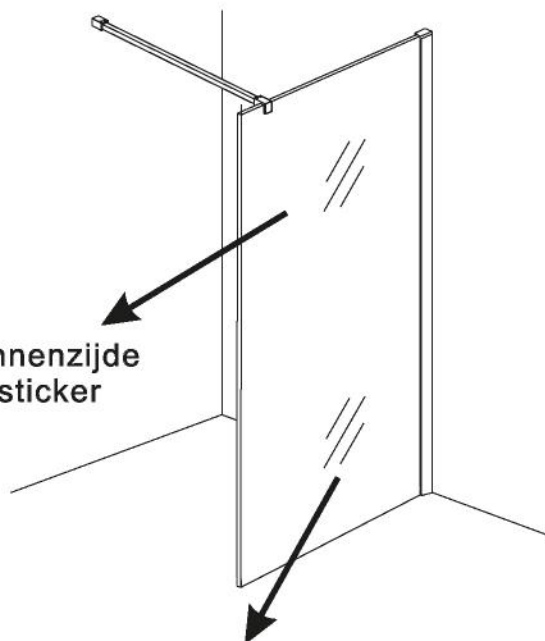

INSTALLATIE VOORSCHRIFT

SLIM GLASPLAAT HELDER

Zonder NANO

NANO

NANO kant aan de binnenzijde
Te herkennen aan de sticker

NANO kant aan de binnenzijde
Te herkennen aan de sticker

NANO garantie: 2 jaar bij normaal gebruik
LET OP: gebruik geen grove scherpe voorwerpen, zoals
schuursponsjes of staalwol om het glas schoon te maken.

1

3

- 1020(500x2000)
- 1020(600x2000)
- 1020(700x2000)
- 1020(780-800x2000)
- 1020(880-900x2000)
- 1020(980-1000x2000)
- 1220(1080-1100x2000)
- 1220(1180-1200x2000)
- 1220(1280-1300x2000)
- 1220(1380-1400x2000)
- 1220(1580-1600x2000)

5

X1
4x30

Φ6mm

X1
Φ6x30

Voorzie alleen de buitenzijde van de cabine van siliconenkit.