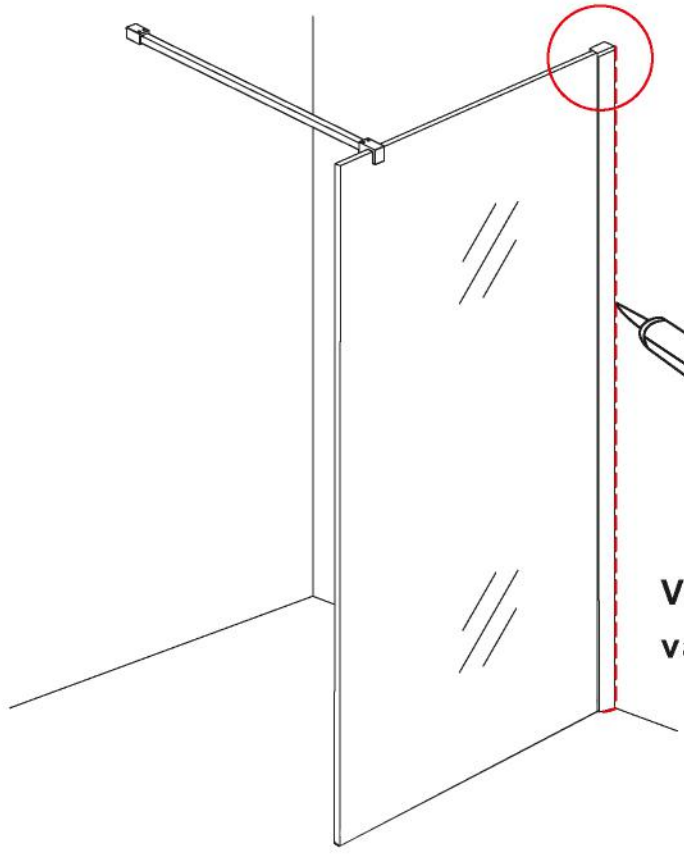

1

3

- 1020(500x2000)
- 1020(600x2000)
- 1020(700x2000)
- 1020(780-800x2000)
- 1020(880-900x2000)
- 1020(980-1000x2000)
- 1220(1080-1100x2000)
- 1220(1180-1200x2000)
- 1220(1280-1300x2000)
- 1220(1380-1400x2000)
- 1220(1580-1600x2000)

5

X1
4x30

Φ6mm

X1
Φ6x30

Voorzie alleen de buitenzijde van de cabine van siliconenkit.