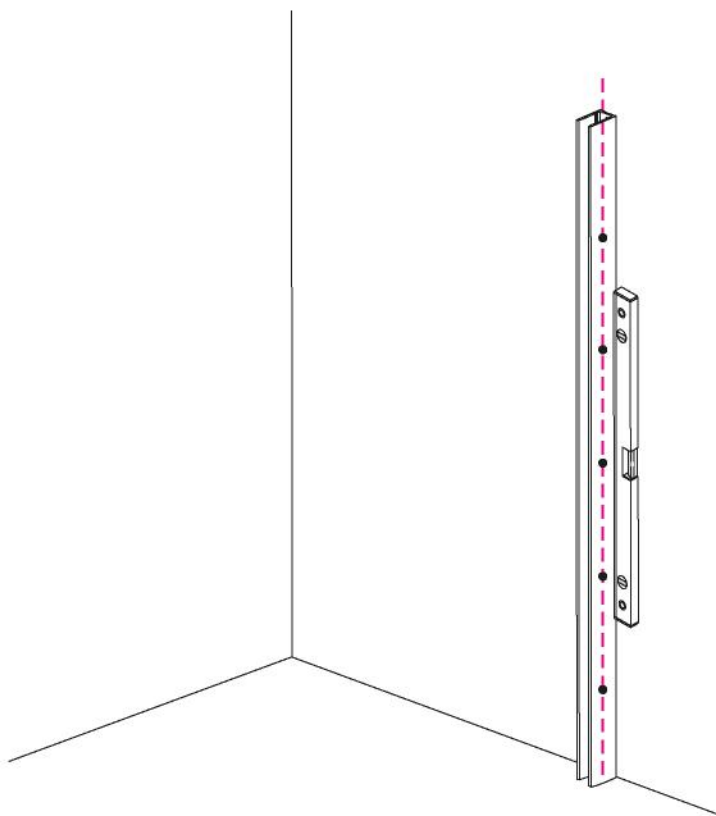

1

3

- 1020(500x2000)
- 1020(600x2000)
- 1020(700x2000)
- 1020(780-800x2000)
- 1020(880-900x2000)
- 1020(980-1000x2000)
- 1220(1080-1100x2000)
- 1220(1180-1200x2000)
- 1220(1280-1300x2000)
- 1220(1380-1400x2000)
- 1220(1580-1600x2000)

5

X1
4x30

Φ6mm

X1
Φ6x30

Voorzie alleen de buitenzijde van de cabine van siliconenkit.