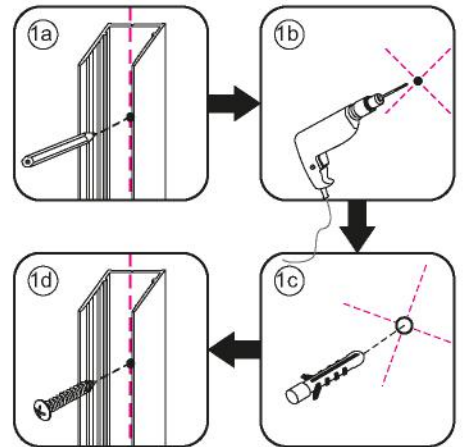

1

3

- 1020(500x2000)
- 1020(600x2000)
- 1020(700x2000)
- 1020(780-800x2000)
- 1020(880-900x2000)
- 1020(980-1000x2000)
- 1220(1080-1100x2000)
- 1220(1180-1200x2000)
- 1220(1280-1300x2000)
- 1220(1380-1400x2000)
- 1220(1580-1600x2000)

5

X1
4x30

Φ6mm

X1
Φ6x30

Voorzie alleen de buitenzijde van de cabine van siliconenkit.