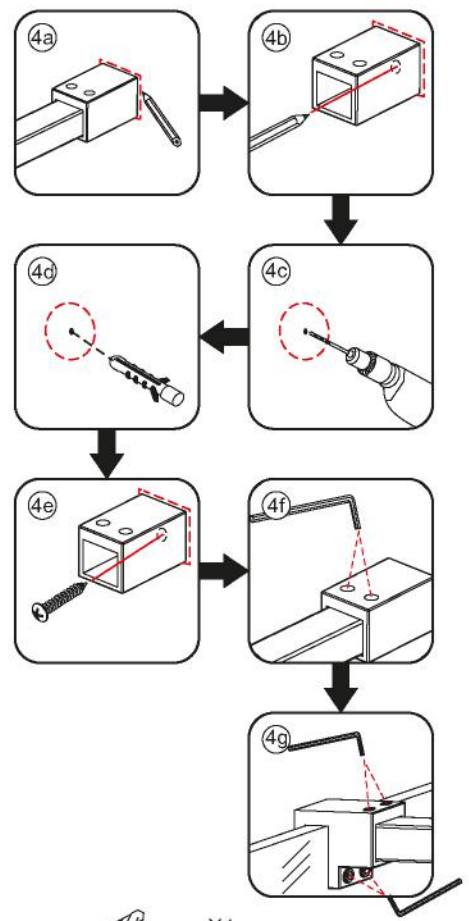

1

3

- 1020(500x2000)
- 1020(600x2000)
- 1020(700x2000)
- 1020(780-800x2000)
- 1020(880-900x2000)
- 1020(980-1000x2000)
- 1220(1080-1100x2000)
- 1220(1180-1200x2000)
- 1220(1280-1300x2000)
- 1220(1380-1400x2000)
- 1220(1580-1600x2000)

5

X1
4x30

Φ6mm

X1
Φ6x30

Voorzie alleen de buitenzijde van de cabine van siliconenkit.