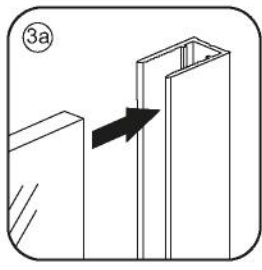

1

3

- 1020(500x2000)
- 1020(600x2000)
- 1020(700x2000)
- 1020(780-800x2000)
- 1020(880-900x2000)
- 1020(980-1000x2000)
- 1220(1080-1100x2000)
- 1220(1180-1200x2000)
- 1220(1280-1300x2000)
- 1220(1380-1400x2000)
- 1220(1580-1600x2000)

5

X1
4x30

Φ6mm

X1
Φ6x30

Voorzie alleen de buitenzijde van de cabine van siliconenkit.