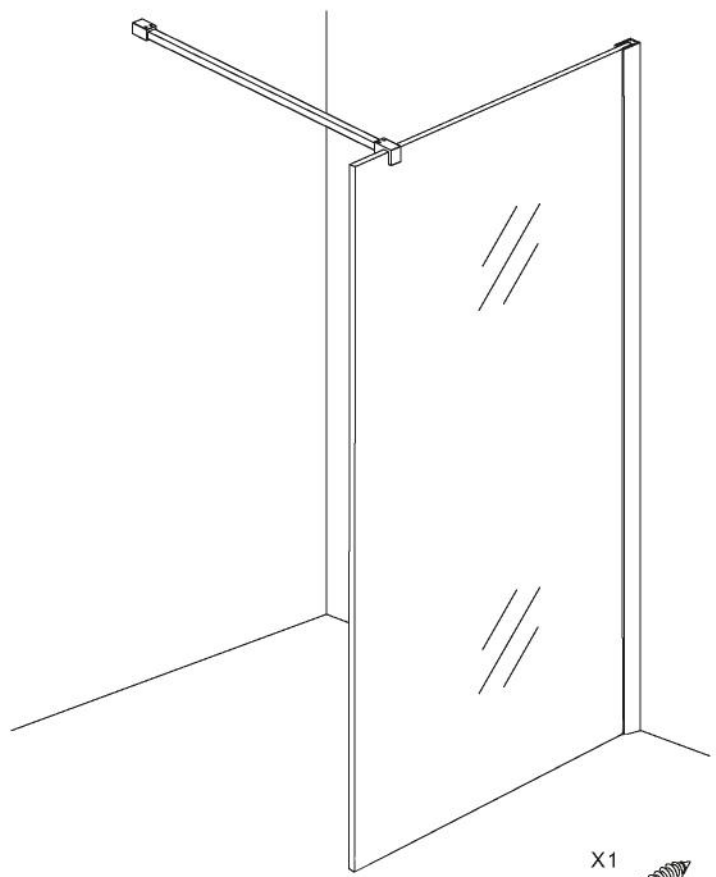

1

3

- 1020(500x2000)
- 1020(600x2000)
- 1020(700x2000)
- 1020(780-800x2000)
- 1020(880-900x2000)
- 1020(980-1000x2000)
- 1220(1080-1100x2000)
- 1220(1180-1200x2000)
- 1220(1280-1300x2000)
- 1220(1380-1400x2000)
- 1220(1580-1600x2000)

5

X1
4x30

Φ6mm

X1
Φ6x30

Voorzie alleen de buitenzijde van de cabine van siliconenkit.