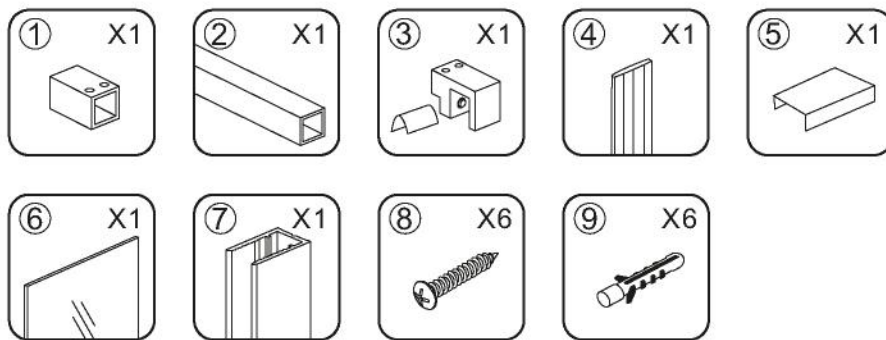

INSTALLATIE VOORSCHRIFT

SLIM GLASPLAAT HELDER

Zonder NANO

NANO

NANO kant aan de binnenzijde
Te herkennen aan de sticker

NANO kant aan de binnenzijde
Te herkennen aan de sticker

NANO garantie: 2 jaar bij normaal gebruik
LET OP: gebruik geen grove scherpe voorwerpen, zoals
schuursponsjes of staalwol om het glas schoon te maken.

1

3

- 1020(500x2000)
- 1020(600x2000)
- 1020(700x2000)
- 1020(780-800x2000)
- 1020(880-900x2000)
- 1020(980-1000x2000)
- 1220(1080-1100x2000)
- 1220(1180-1200x2000)
- 1220(1280-1300x2000)
- 1220(1380-1400x2000)
- 1220(1580-1600x2000)

5

X1
4x30

Φ6mm

X1
Φ6x30

Voorzie alleen de buitenzijde van de cabine van siliconenkit.