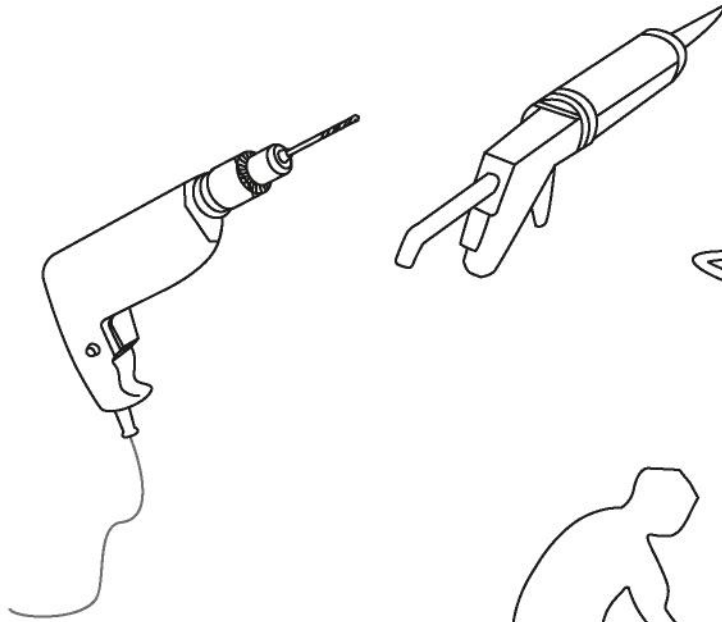

INSTALLATIE VOORSCHRIFT

SLIM GLASPLAAT HELDER

Zonder NANO

NANO

NANO kant aan de binnenzijde
Te herkennen aan de sticker

NANO kant aan de binnenzijde
Te herkennen aan de sticker

NANO garantie: 2 jaar bij normaal gebruik
LET OP: gebruik geen grove scherpe voorwerpen, zoals
schuursponsjes of staalwol om het glas schoon te maken.

5

X1
4x30

Φ6mm

X1
Φ6x30

Voorzie alleen de buitenzijde van de cabine van siliconenkit.