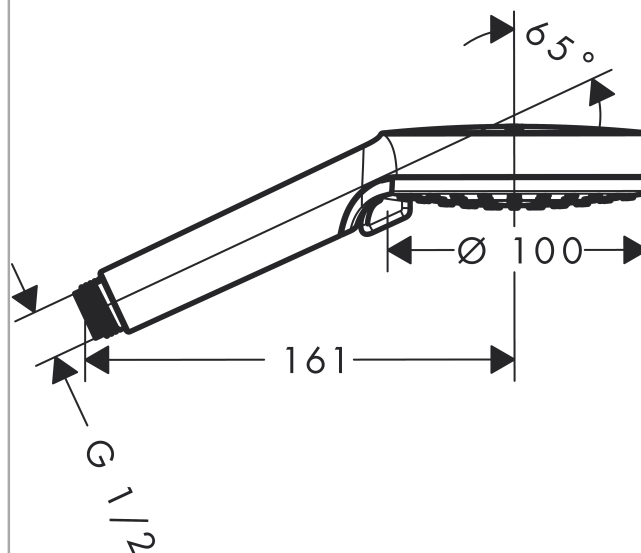

Crometta

Douchette Crometta Vario EcoSmart 9l/min

Surfaces: blanc/chromé N° Art.: 26332400

Description

Caractéristiques

- taille de la tête de douche: 100 mm
- changement de jet via le disque rotatif
- type de jet: Rain, IntenseRain
- débit maximal (sous 3 bars de pression): 9 l/min
- avec alimentation d'eau intérieure
- filtre nettoyable
- raccordement G 1/2
- pour chauffe-eaux instantanés
- groupe de bruit: I
- classe de débit: B

Technologie

Prix du design

Photo du produit

Plan coté

Schéma d'écoulement

Les valeurs de consommation ont été mesurées dans la pratique, avec les robinetteries correspondantes (thermostat/mélangeur/vanne sous crêpi)