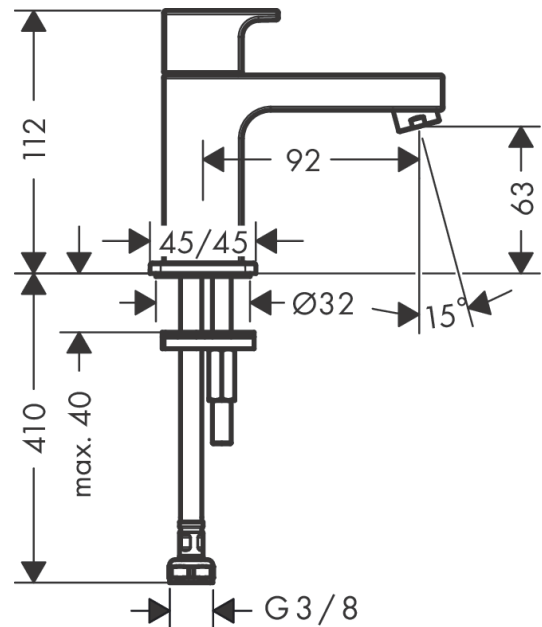

Vernis Shape
toiletkraan voor koud water 'zinc' - zonder afvoer
 Oppervlakte finish: **mat zwart** Artikelnummer: **71592670**

Beschrijving

- ComfortZone 70
- voorsprong uitloop 92 mm
- uitloophoogte: 63 mm
- greepvariant: rechte greep
- vaste uitloop
- straalsoort: normale straal
- maximale doorstroomhoeveelheid bij 3 bar: 5 l/min
- keramisch kardoes
- voor koudwateraansluiting
- EU taxonomie: max 6l/min - substantiële bijdrage (SC) mogelijk

Artikeldetails

Vrijblijvende advies verkoopprijs excl. BTW	103,15 €
Vrijblijvende advies verkoopprijs incl. BTW	124,81 €

Technologie

Productfoto

Maattekening

Doorstroomdiagram

Vernis Shape
toiletkraan voor koud water 'zinc' - zonder afvoer
 Oppervlakte finish: **mat zwart** Artikelnummer: **71592670**

Explosietekening

Bouwjaar: >04/21

Vernis Shape**toiletkraan voor koud water 'zinc' - zonder afvoer**Oppervlakte finish: **mat zwart** Artikelnummer: **71592670****Reserveonderdelenlijst**

Bouwjaar: >04/21

Regel	Beschrijving	Artikelnummer	Prijs incl. BTW	VE
1	greep	93901670	-	1
2	greepadapter m. schroef	94184000	-	1
3	bovendeel rechts sluitend	93839000	-	1
4	perlator compl.	93900000	-	1
5	schachtbevestigingsset compl.	96016000	-	1
6	aansluitslang 450 mm M8x0,75 G3/8	97206000	-	1
7	O-ring 7x1,5	98422000	-	1