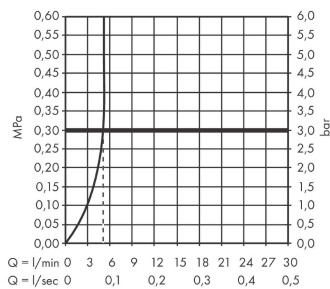

Vernis Shape
toiletkraan voor koud water 'zinc' - zonder afvoer
 Oppervlakte finish: **mat zwart** Artikelnummer: **71592670**

Beschrijving

- ComfortZone 70
- voorsprong uitloop 92 mm
- uitloophoogte: 63 mm
- greepvariant: rechte greep
- vaste uitloop
- straalsoort: normale straal
- maximale doorstroomhoeveelheid bij 3 bar: 5 l/min
- keramisch kardoes
- voor koudwateraansluiting
- EU taxonomie: max 6l/min - substantiële bijdrage (SC) mogelijk

Artikeldetails

Vrijblijvende advies verkoopprijs excl. BTW	103,15 €
Vrijblijvende advies verkoopprijs incl. BTW	124,81 €

Technologie

Productfoto

Maattekening

Doorstroomdiagram

Vernis Shape
toiletkraan voor koud water 'zinc' - zonder afvoer
 Oppervlakte finish: **mat zwart** Artikelnummer: **71592670**