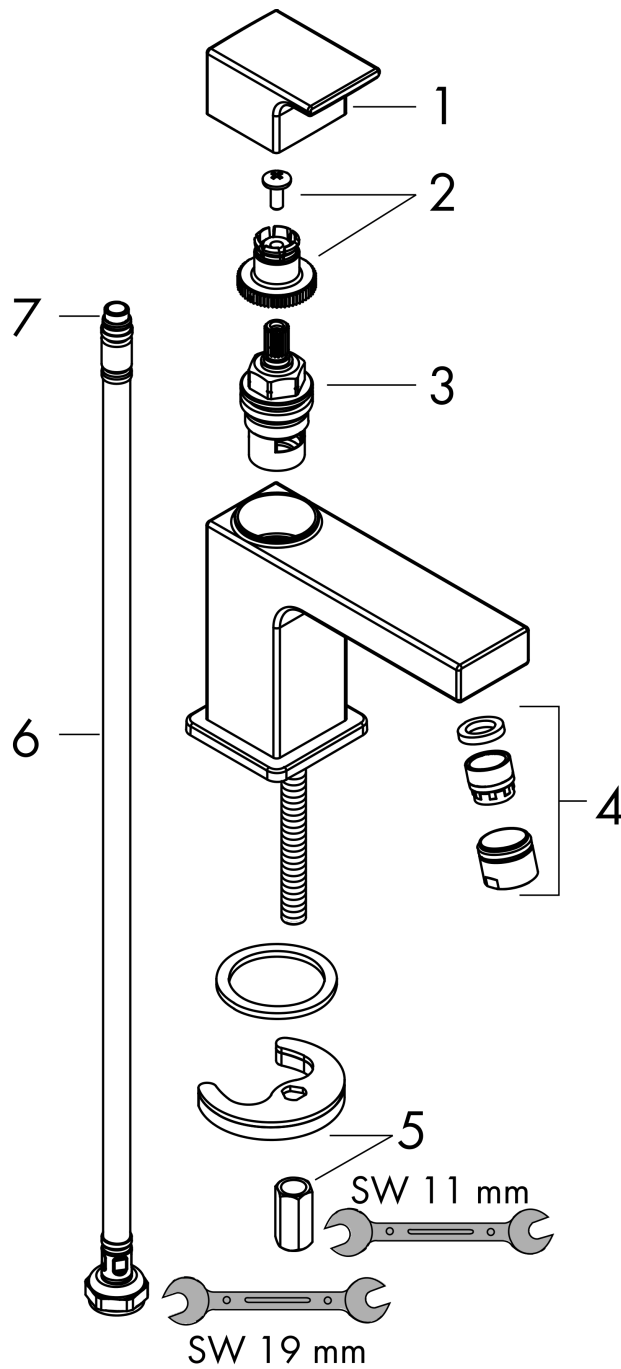

Vernis Shape
toiletkraan voor koud water 'zinc' - zonder afvoer
 Oppervlakte finish: **mat zwart** Artikelnummer: **71592670**

Beschrijving

- ComfortZone 70
- voorsprong uitloop 92 mm
- uitloophoogte: 63 mm
- greepvariant: rechte greep
- vaste uitloop
- straalsoort: normale straal
- maximale doorstroomhoeveelheid bij 3 bar: 5 l/min
- keramisch kardoes
- voor koudwateraansluiting
- EU taxonomie: max 6l/min - substantiële bijdrage (SC) mogelijk

Artikeldetails

Vrijblijvende advies verkoopprijs excl. BTW	103,15 €
Vrijblijvende advies verkoopprijs incl. BTW	124,81 €

Technologie

Productfoto

Maattekening

Doorstroomdiagram

Vernis Shape
toiletkraan voor koud water 'zinc' - zonder afvoer
 Oppervlakte finish: **mat zwart** Artikelnummer: **71592670**

Explosietekening

Bouwjaar: >04/21

Vernis Shape**toiletkraan voor koud water 'zinc' - zonder afvoer**Oppervlakte finish: **mat zwart** Artikelnummer: **71592670****Reserveonderdelenlijst**

Bouwjaar: >04/21

Regel	Beschrijving	Artikelnummer	Prijs incl. BTW	VE
1	greep	93901670	-	1
2	greepadapter m. schroef	94184000	-	1
3	bovendeel rechts sluitend	93839000	-	1
4	perlator compl.	93900000	-	1
5	schachtbevestigingsset compl.	96016000	-	1
6	aansluitslang 450 mm M8x0,75 G3/8	97206000	-	1
7	O-ring 7x1,5	98422000	-	1