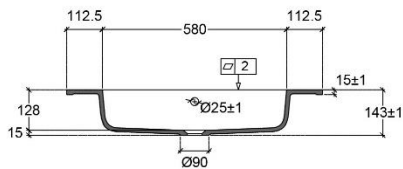

**GEINTEGREERDE TABLET MET 1 WASTAFEL**

**SKU 933797**

**DIMENSIONS:**

**Lengte: 805 mm**

**Breedte: 505 mm**

**Hoogte: 143 mm**

05.2018

F933797n

The dimensions, as well as the assortment can be modified without prior notice.

<b>Wastafel</b>	<b>Geïntegreerde tablet</b>
<b>Materiaal</b>	<b>Ceramilux</b>
<b>Kleur</b>	<b>Mat wit</b>
<b>Kraangat</b>	<b>Nee</b>
<b>Overloop</b>	<b>Nee</b>
<b>Afvoer</b>	<b>Ja</b>
<b>Netto gewicht</b>	<b>15 kg</b>