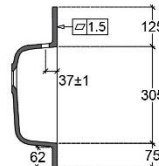

**GEINTEGREERDE TABLET MET 1 WASTAFEL**

**SKU 933797**

**DIMENSIONS:**

**Lengte: 805 mm**

**Breedte: 505 mm**

**Hoogte: 143 mm**

05.2018

F933797n

The dimensions, as well as the assortment can be modified without prior notice.

<b>Wastafel</b>	<b>Geïntegreerde tablet</b>
<b>Materiaal</b>	<b>Ceramilux</b>
<b>Kleur</b>	<b>Mat wit</b>
<b>Kraangat</b>	<b>Nee</b>
<b>Overloop</b>	<b>Nee</b>
<b>Afvoer</b>	<b>Ja</b>
<b>Netto gewicht</b>	<b>15 kg</b>