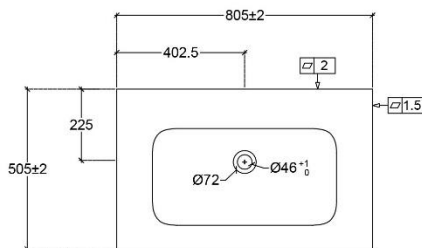

**GEINTEGREERDE TABLET MET 1 WASTAFEL**

**SKU 933797**

**DIMENSIONS:**

**Lengte: 805 mm**

**Breedte: 505 mm**

**Hoogte: 143 mm**

05.2018

F933797n

The dimensions, as well as the assortment can be modified without prior notice.

<b>Wastafel</b>	<b>Geïntegreerde tablet</b>
<b>Materiaal</b>	<b>Ceramilux</b>
<b>Kleur</b>	<b>Mat wit</b>
<b>Kraangat</b>	<b>Nee</b>
<b>Overloop</b>	<b>Nee</b>
<b>Afvoer</b>	<b>Ja</b>
<b>Netto gewicht</b>	<b>15 kg</b>