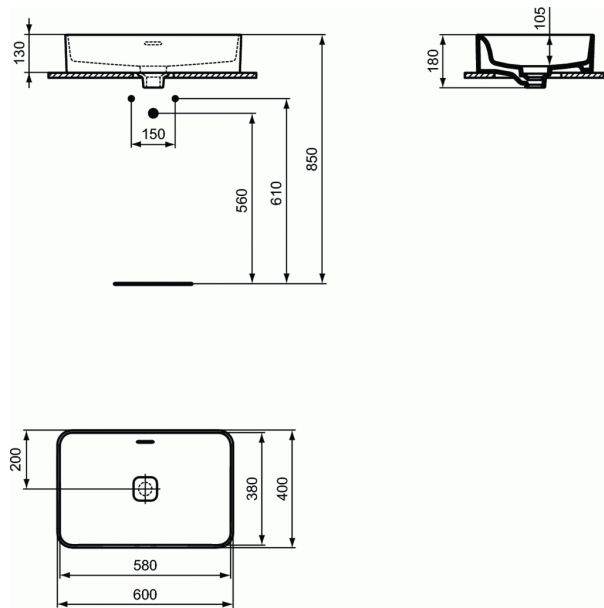

Référence produit: T2999

STRADA II

Lavabo à poser 600x400mm avec trop-plein, sans trou

Lavabo à poser 600x400mm avec trop-plein, sans trou

COULEURS*

* 01 = Blanc