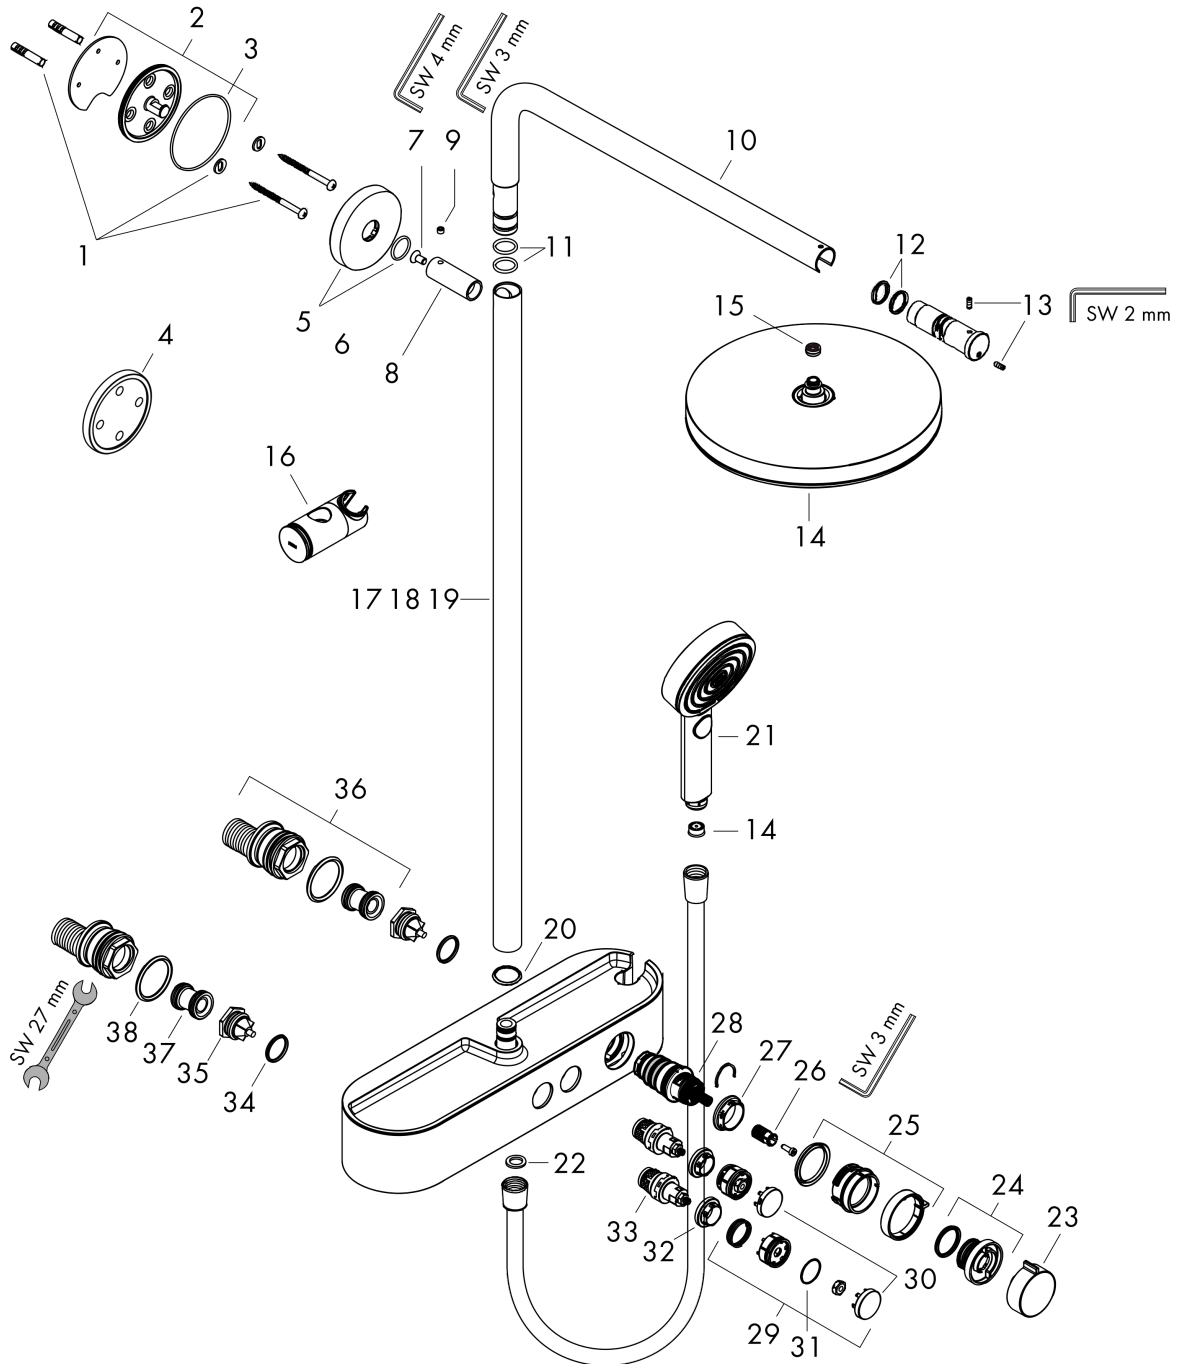

Pulsify S
Showerpip 260 1jet EcoSmart met ShowerTablet Select 400
Oppervlakte finish: **chrom**   Artikelnummer: **24221000**

Explosietekening

Bouwjaar: >01/22

Pulsify S
Showerpipen 260 1jet EcoSmart met ShowerTablet Select 400
Oppervlakte finish: **chrom** Artikelnummer: **24221000**

Reserveonderdelenlijst

Bouwjaar: >01/22

Regel	Beschrijving	Artikelnummer	Prijs incl. BTW	VE
1	bevestigingsmateriaal	98716000	-	1
2	muurflans	95687000	-	1
3	O-ring 72x2	98395000	-	1
4	opvulschijf 7 mm	95239000	-	1
5	rozet Ø 60 mm	95692000	-	1
6	O-ring 20x2	98165000	-	1
7	schroef	92137000	-	1
8	huls	92166000	-	1
9	inbusschroef M6x5	98447000	-	1
10	douche-arm compl.	94831000	-	1
11	O-ring 17x2,5	98387000	-	1
12	O-ring 17x2	98199000	-	1
13	inbusschroef M4x10	97667000	-	1
14	Hoofdouche	94880000	-	1
15	doorstroombegrenzer (9 l/min)	95659000	-	1
16	schuifstuk cpl.	93517000	-	1
17	stijgbuis 973 mm / Ø 22 mm	92468000	-	1
18	stijgbuis 1030 mm	95915000	-	1
19	stijgbuis 1400 mm	95983000	-	1
20	dichtmanchet	94795000	-	1
21	-	24110000	-	1
22	dichting	98058000	-	1
23	greep	94403000	-	1
24	aanslagring	94404000	-	1
25	greep	94405000	-	1
26	greepadapter m. schroef	92136000	-	1
27	moer	98913000	-	1
28	temperatuur regeleenheid	98282000	-	1
29	veer met huls	92340000	-	1
30	symboolset	98367000	-	1
31	O-ring 20x1	98140000	-	1
32	moer	98368000	-	1
33	bovendeel	95758000	-	1
34	terugslagklep (drukbestendig tot 2 MPa)	95773000	-	1
35	S-koppelingenset	95772000	-	1
36	slagdemper	96429000	-	1
37	O-ring 29x3	98371000	-	1
38	inbusschroef M6x16 inclusief O-ring 29x3	98372000	-	1