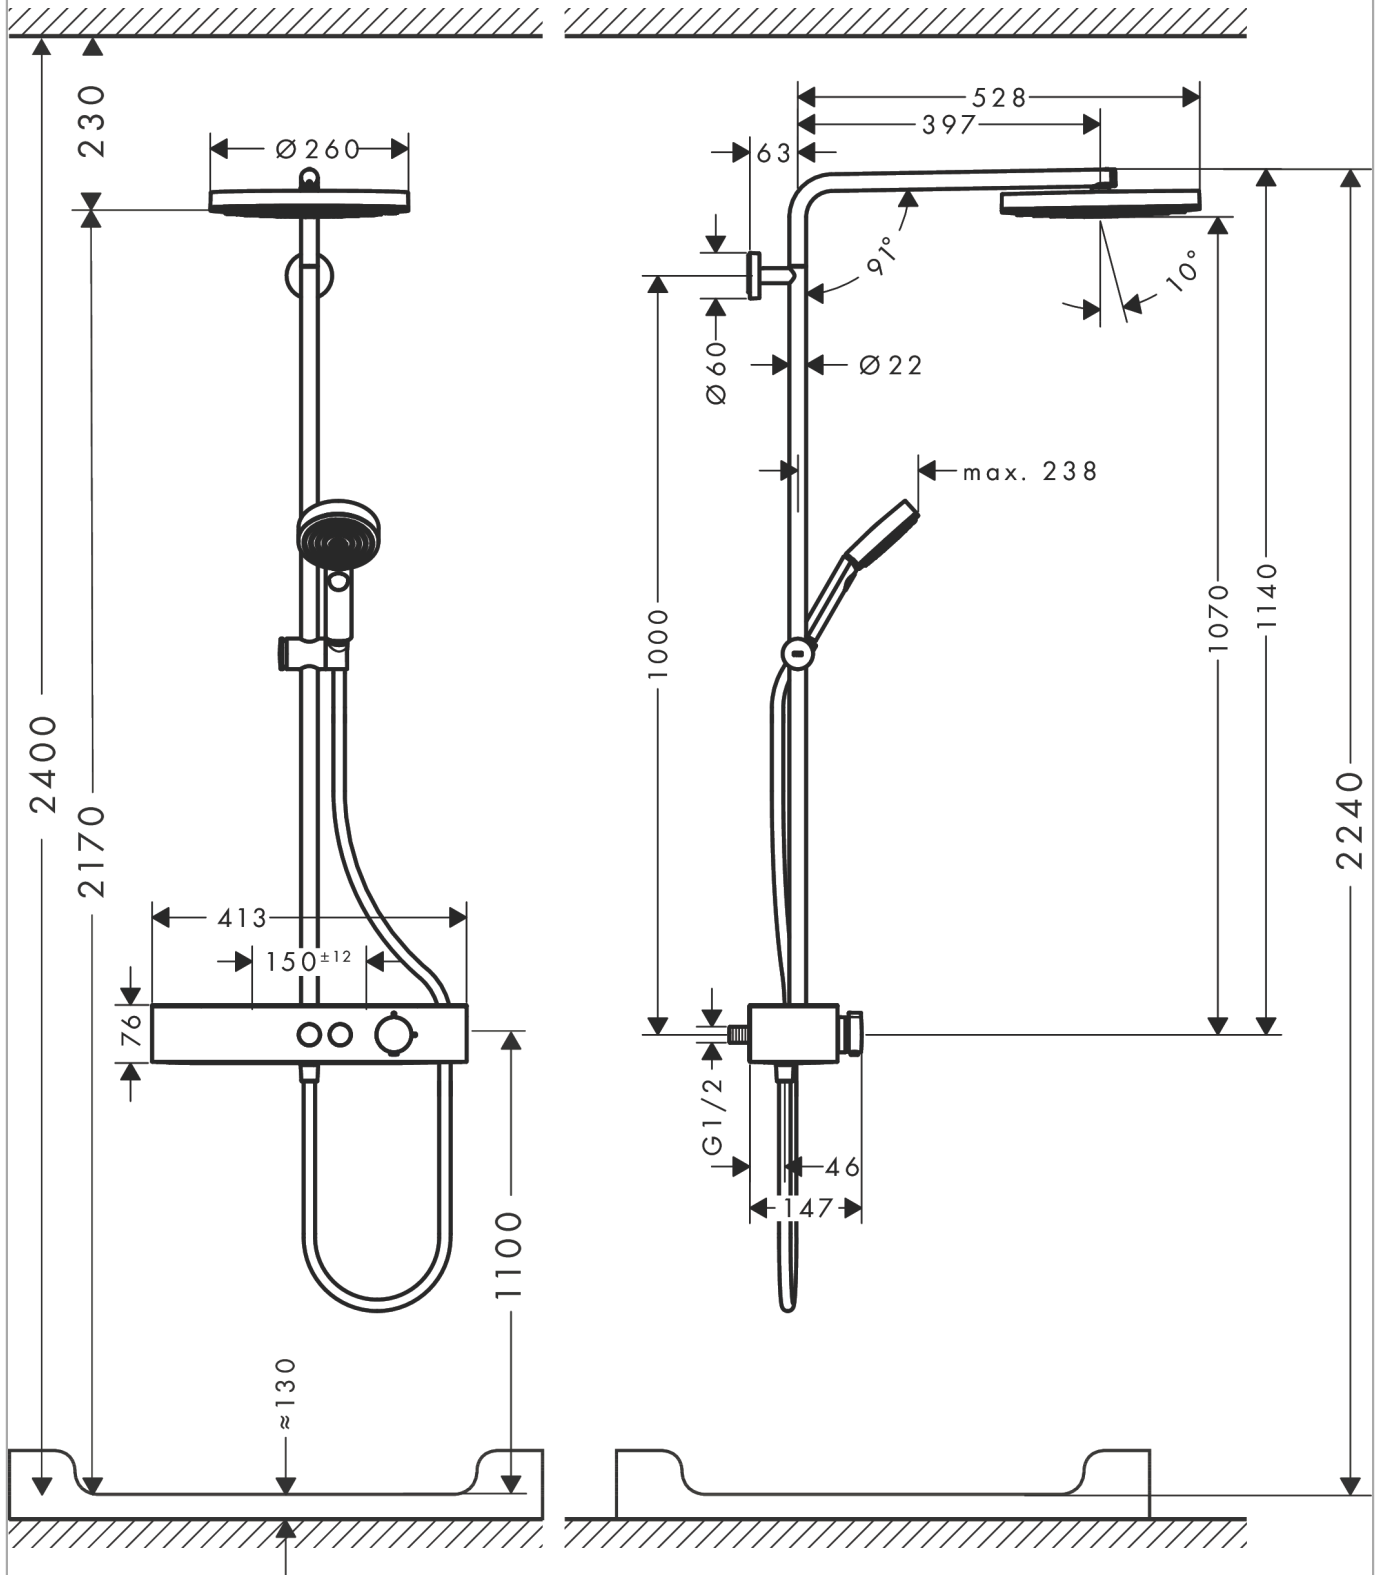

Pulsify S
Showerpipete 260 1jet EcoSmart met ShowerTablet Select 400
 Oppervlakte finish: **chrom** Artikelnummer: **24221000**

Beschrijving

- bestaat uit: Hoofddouche, handdouche, douchethermostaat, glijstang, schuifstuk, Doucheslang
- Hoofddouche Pulsify 260 1jet
- afmeting hoofddouche: 260 mm
- straalsoort hoofddouche: PowderRain
- oppervlak straalplaat: grafiet
- Snelle afvoer laat de hoofddouche leeglopen wanneer deze 10° of meer gekanteld is.
- afneembare douchekop
- planchet gemaakt van kunststof
- planchet grafiet
- straalsoort handdouche: PowderRain, IntenseRain, massagestraal
- doorstroomhoeveelheid van handdouche bij 3 bar: 7,5 l/min
- maximale doorstroomhoeveelheid bij 3 bar: 7,5 l/min
- minimale bedrijfsdruk: 1 bar
- maximale bedrijfsdruk: 10 bar
- kogelgewricht: hoek hoofddouche verstelbaar
- hoogte van buis kan worden verkort
- diameter glijstang: 22 mm
- in hoogte verstelbaar schuifstuk met vergrendelend push-schuifstuk
- lengte douchearm hoofddouche: 398 mm
- draaibare douchearm
- CoolContact thermostaat: Zorgt dat de buitenkant niet warm wordt, waardoor douchen nog veiliger wordt
- thermostaat ShowerTablet Select 400
- veiligheidsblokkering bij 40°C
- SafetyFunctie: maximale warmwatertemperatuur vooraf instelbaar
- handige omstelling via Select-knop
- gelijktijdig gebruik van 2 functies
- hartafstand 150 ± 12 mm
- intrinsiek veilig tegen terugstroming
- Thermostaat wordt geleverd met knoppen handdouche en hoofddouche
- 2 functies
- EU taxonomie: max. 8l/min

Inbouwvoorbeeld

Pulsify S
Showerpip 260 1jet EcoSmart met ShowerTablet Select 400
 Oppervlakte finish: **chrom** Artikelnummer: **24221000**

Explosietekening

Bouwjaar: >01/22

Pulsify S
Showerpipen 260 1jet EcoSmart met ShowerTablet Select 400
 Oppervlakte finish: **chrom** Artikelnummer: **24221000**