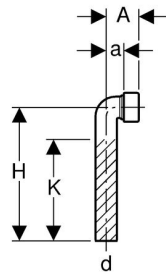

**Geberit aansluitbocht 90° met schroefkoppeling**

---

**Technische gegevens**

Materiaal

Kunststof

---

**Artikel**

Art. nr.	Kleur	d, $\varnothing$ [mm]	A [cm]	a [cm]	H [cm]	K [cm]
152.223.11.1	Alpien wit	40	6	3	25	19
152.230.11.1	Alpien wit	40	6	3	70	65