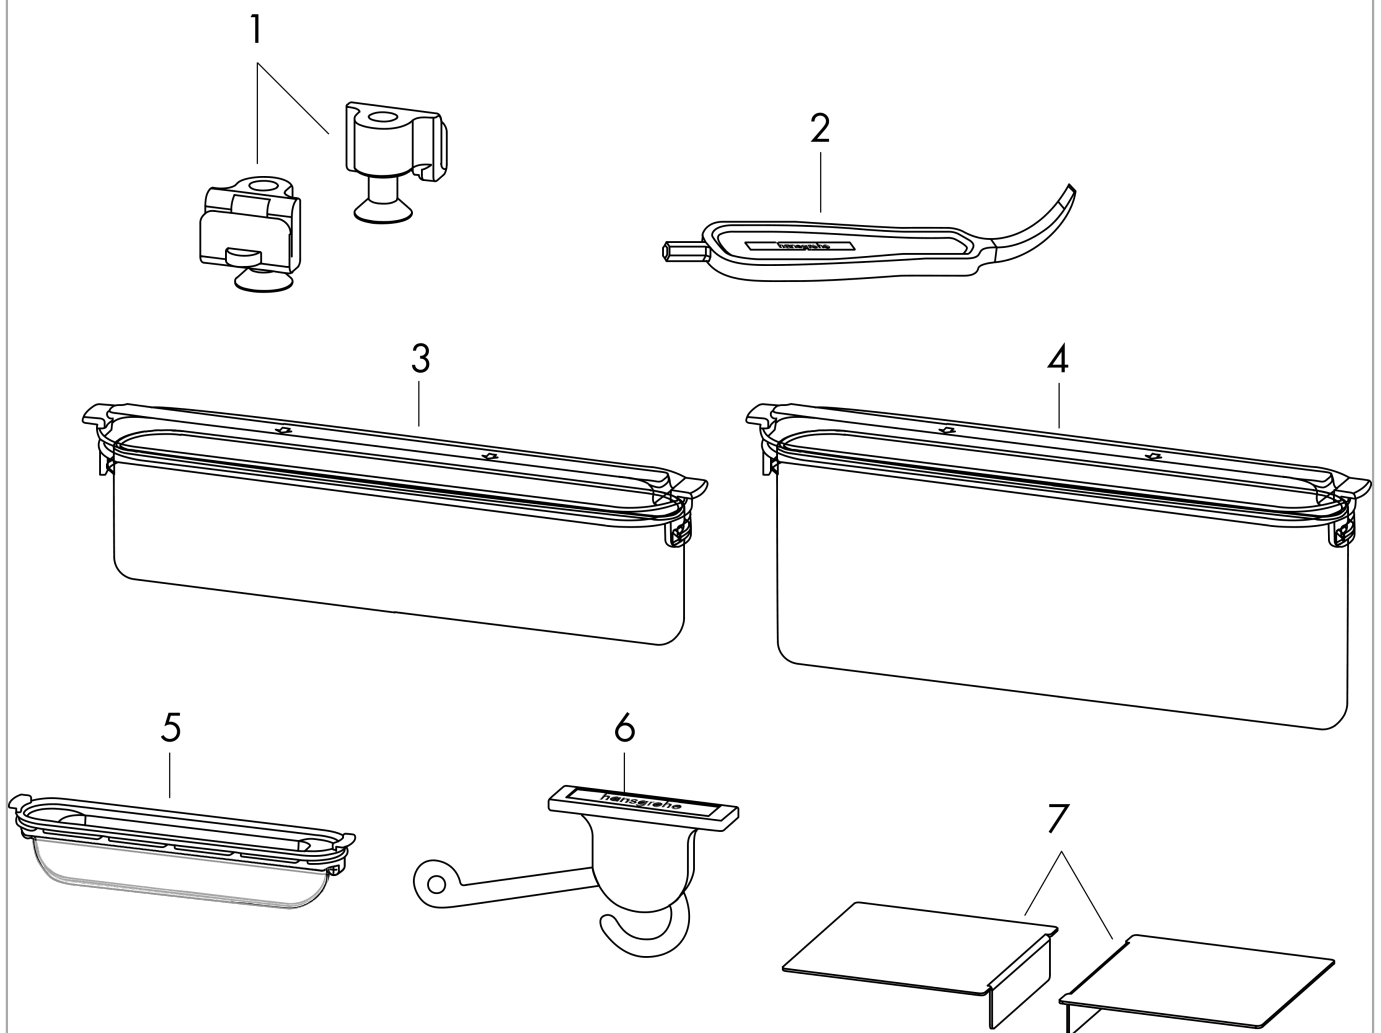

RainDrain Rock
Caniveau de douche linéaire 900 découpable et carrelable
 Surfaces: p.a. N° Art.: 56032000

Description

Caractéristiques

- se compose de: grille à carrelier, outil intégré pour retirer la grille, Dryphon
- découpable sur place
- conception sans cadre
- couvercle réglable en hauteur
- jusqu'à 60 l/min. capacité d'évacuation
- zone d'emploi: nouvelle construction, rénovation
- épaisseur du carrelage: jusqu'à 40 mm
- adapté à tous les types de carrelages et à toutes les épaisseurs
- l'outil de retrait de la grille permet de retirer facilement la grille
- facile à nettoyer
- type de piège à odeurs: mécanique
- type d'installation: libre dans le sol, deux côtés
- Surlongueur de 50 mm des deux côtés
- peut être raccourci à un minimum de 900 mm
- qualité du matériau de la gouttière: Acier inoxydable 304 (1.4301)
- convient pour l'écoulement primaire

Détails de l'article

Prix HTVA	163,30 €
Prix TTC*	197,59 €

Technologie

Prix du design

reddot winner 2022

Photo du produit

Plan coté

RainDrain Rock
Caniveau de douche linéaire 900 découpable et carrelable
 Surfaces: p.a. N° Art.: 56032000

Vue éclatée

Année de construction: >07/21

RainDrain Rock
Caniveau de douche linéaire 900 découpable et carrelable
Surfaces: p.a. N° Art.: 56032000

Liste des pièces détachées

Année de construction: >07/21

Pos.	Description	N° Art.	GP	UE
1	kit de montage	94334000	-	1
2	clé	94327000	-	1
3	siphon cpl.	94322000	-	1
4	siphon cpl.	94323000	-	1
5	Dryphon	94326000	-	1
6	clé	94333000	-	1
7	rallonge	94335000	-	1