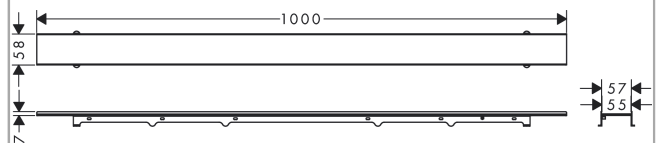

RainDrain Rock
Caniveau de douche linéaire 900 découpable et carrelable
 Surfaces: p.a. N° Art.: 56032000

Description

Caractéristiques

- se compose de: grille à carrelier, outil intégré pour retirer la grille, Dryphon
- découpable sur place
- conception sans cadre
- couvercle réglable en hauteur
- jusqu'à 60 l/min. capacité d'évacuation
- zone d'emploi: nouvelle construction, rénovation
- épaisseur du carrelage: jusqu'à 40 mm
- adapté à tous les types de carrelages et à toutes les épaisseurs
- l'outil de retrait de la grille permet de retirer facilement la grille
- facile à nettoyer
- type de piège à odeurs: mécanique
- type d'installation: libre dans le sol, deux côtés
- Surlongueur de 50 mm des deux côtés
- peut être raccourci à un minimum de 900 mm
- qualité du matériau de la gouttière: Acier inoxydable 304 (1.4301)
- convient pour l'écoulement primaire

Détails de l'article

Prix HTVA	163,30 €
Prix TTC*	197,59 €

Technologie

Prix du design

reddot winner 2022

Photo du produit

Plan coté

RainDrain Rock
Caniveau de douche linéaire 900 découpable et carrelable
 Surfaces: p.a. N° Art.: 56032000

Vue éclatée

Année de construction: >07/21

RainDrain Rock
Caniveau de douche linéaire 900 découpable et carrelable
Surfaces: p.a. N° Art.: 56032000

Liste des pièces détachées

Année de construction: >07/21

Pos.	Description	N° Art.	GP	UE
1	kit de montage	94334000	-	1
2	clé	94327000	-	1
3	siphon cpl.	94322000	-	1
4	siphon cpl.	94323000	-	1
5	Dryphon	94326000	-	1
6	clé	94333000	-	1
7	rallonge	94335000	-	1