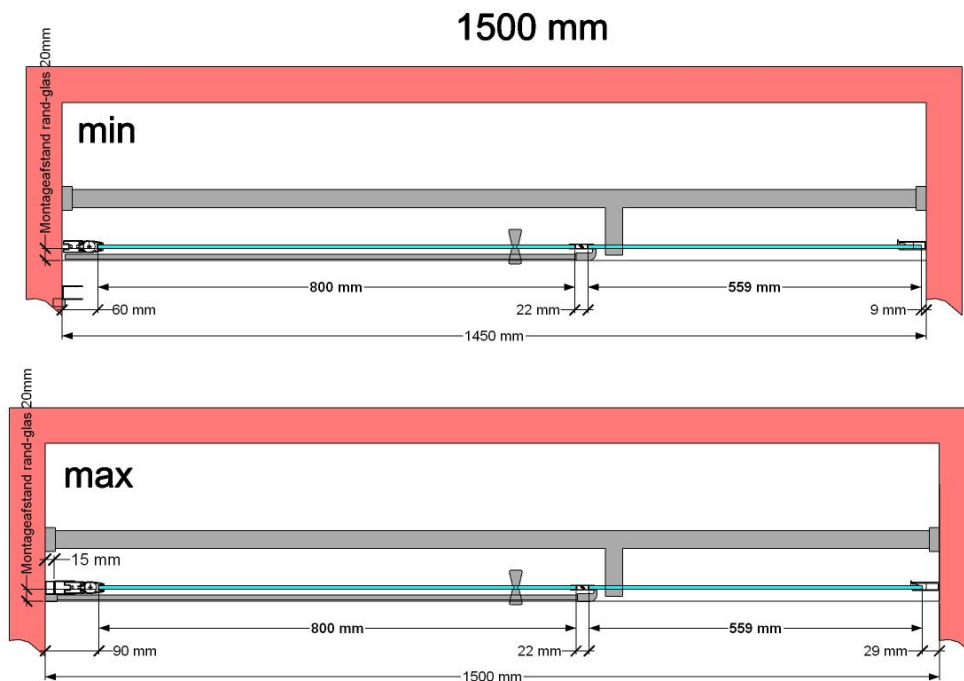

VAN MARCKE – PINA XL DESIGN – DRAAIDEUR – 150 CM

SKU 224594

AFBEELDING

MAATTEKENING

	SKU 224594
Type douchedeur	Draaideur
Hoogte	200 cm
Materiaal profiel	Aluminium
Uitvoering profiel	Zwart
Uitvoering glas	Helder veiligheidsglas
Dikte glas	6 mm
Behandeling glas	Easy Clean
Draairichting	Uitwendig
Inbouwmaat	1450 - 1500 mm
Instapbreedte	800mm
Omkeerbaar	Ja
Liftfunctie	Ja
Greep	Ja
Magnetische sluiting	Ja
Keuringen	CE
Garantie	5 jaar
Frameloze	Nee
Met bevestigingsmateriaal	Ja