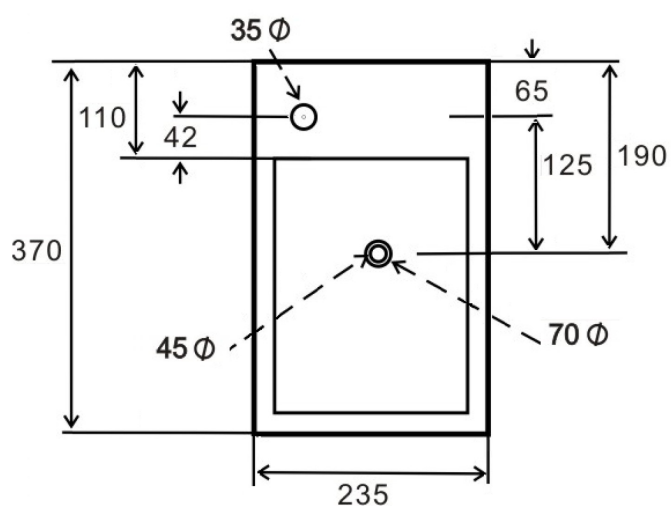

**SULA – HANDWASBAKJE – RECHTS**

**SKU 018084**

---

**SULA – HANDWASBAKJE – RECHTS****SKU 018084**

<u>Type wastafel:</u>	handwasbakje
<u>Aantal wastafels:</u>	1
<u>Afmetingen:</u>	370 x 235 mm
<u>Materiaal:</u>	porselein
<u>Kleur:</u>	wit
<u>Montage:</u>	wandmontage
<u>Kraangat:</u>	ja – rechts Ø 35 mm
<u>Overloop:</u>	nee
<u>Afvoer:</u>	Ø 45 mm
<u>Bevestigingsset:</u>	nee
<u>Gewicht:</u>	5,5 kg
<u>Extra's:</u>	kraan en plug niet inbegrepen