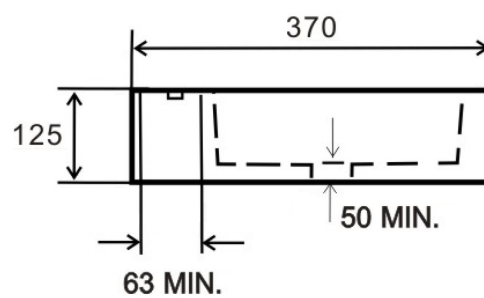

**SULA – HANDWASBAKJE – RECHTS**

**SKU 018084**

---

**SULA – HANDWASBAKJE – RECHTS****SKU 018084**

<u>Type wastafel:</u>	handwasbakje
<u>Aantal wastafels:</u>	1
<u>Afmetingen:</u>	370 x 235 mm
<u>Materiaal:</u>	porselein
<u>Kleur:</u>	wit
<u>Montage:</u>	wandmontage
<u>Kraangat:</u>	ja – rechts Ø 35 mm
<u>Overloop:</u>	nee
<u>Afvoer:</u>	Ø 45 mm
<u>Bevestigingsset:</u>	nee
<u>Gewicht:</u>	5,5 kg
<u>Extra's:</u>	kraan en plug niet inbegrepen