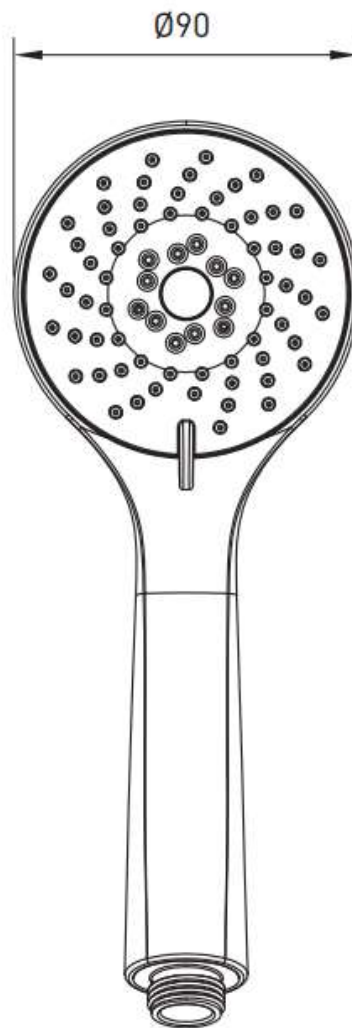

**CALUSO – HANDDOUCHE – 3 JETS**

**SKU 186126**

---

**CALUSO – HANDDOUCHE – 3 JETS**

**SKU 186126**

Afmetingen: handdouche lengte: 233 mm

Kleur: chroom

Kenmerken:

- handdouche
- 3 jets: oxygen spray, oxygen massage, oxygen spray+massage
- waterbesparend: debiet 6l/min
- met anti-kalknoppen
- universele aansluiting 1/2"