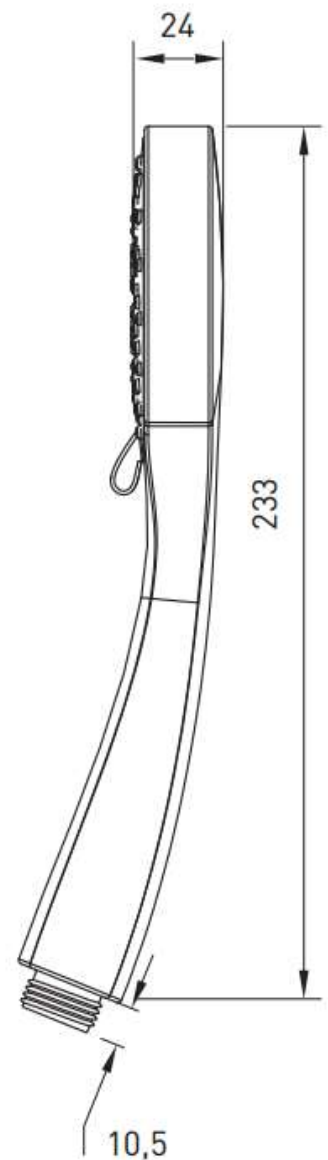

**CALUSO – HANDDOUCHE – 3 JETS**

**SKU 186126**

---

**CALUSO – HANDDOUCHE – 3 JETS**

**SKU 186126**

Afmetingen: handdouche lengte: 233 mm

Kleur: chroom

Kenmerken:

- handdouche
- 3 jets: oxygen spray, oxygen massage, oxygen spray+massage
- waterbesparend: debiet 6l/min
- met anti-kalknoppen
- universele aansluiting 1/2"