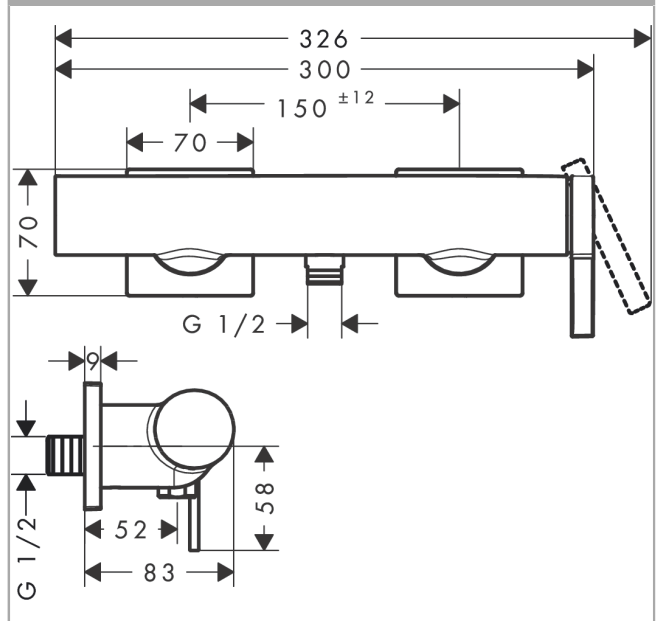

#### Beschrijving

- 1 functie
- installatie met hartafstand  $150 \pm 12$  mm
- maximale doorstroomhoeveelheid bij 3 bar: 14,9 l/min
- keramisch kardoes
- temperatuurbegrenzing instelbaar
- terugslagklep
- G 1/2 slangaansluiting (universeel)
- minimale bedrijfsdruk: 1 bar
- maximale bedrijfsdruk: 10 bar

#### Maattekening