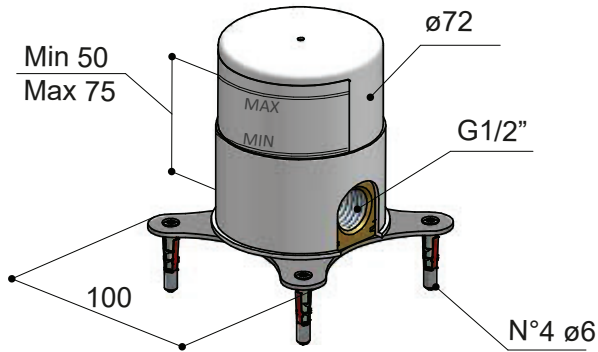

HBCB177

Concealed body for floor-mounted bathtub mixers
Corpo incasso per miscelatori vasca da pavimento
Corps encastré pour mitigeurs bain-douche sur colonne au sol
Unterputzkörper für Bodenmontierten Wannenmischer
Cuerpo empotrado para monomandos de bañera a pavimento
Inbouwdeel t.b.v. vrijstande badmengkranen

hotbath
italian bathroomware

BEFORE STARTING / PRIMA DI INIZIARE / AVANT DE COMMENCER / ANTES DE EMPEZAR / VOR DEM START / VOORDAT JE BEGINT

 P bar	 MAX 5 1 MIN	 3 1	 15s	
 T °C	 MAX 80°	 60° 45°		

Standard installation

External parts for concealed body HBCB177 (to be purchased separately)
Parti esterne per il corpo da incasso HBCB177 (da acquistare separatamente)
Parties extérieures pour corps encastré HBCB177 (à acheter séparément)
Partes externas para cuerpo empotrado HBCB177 (se adquieren por separado)
AP-Teile für UP-Körper HBCB177 (separat zu kaufen)
Externe onderdelen voor inbouwdeel HBCB177 (apart verkrijgbaar)

ACE
AC177EXT

COBBER
CB177EXT

COBBER-X
CX177EXT

A**B**

Mixer position on the concealed body
 Posizione del miscelatore sul corpo da incasso
 Position du mitigeur sur le corps encastré
 Position des Mischers auf dem Unterputzkörper
 Posición del mezclador sobre el cuerpo empotrado
 Positie van de mixer op het inbouwdeel