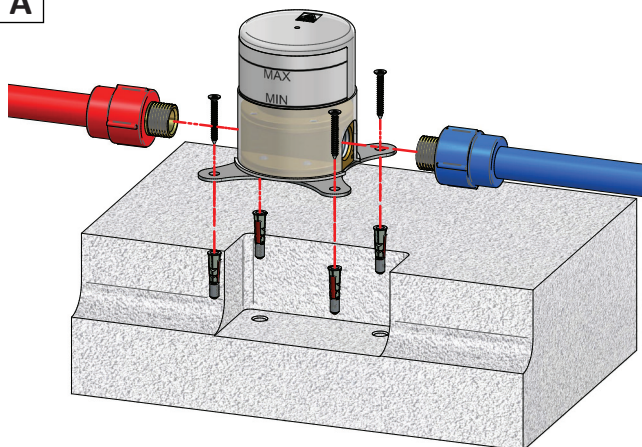

HBCB177

Concealed body for floor-mounted bathtub mixers
Corpo incasso per miscelatori vasca da pavimento
Corps encastré pour mitigeurs bain-douche sur colonne au sol
Unterputzkörper für Bodenmontierten Wannenmischer
Cuerpo empotrado para monomandos de bañera a pavimento
Inbouwdeel t.b.v. vrijstande badmengkranen

External parts for concealed body HBCB177 (to be purchased separately)
Parti esterne per il corpo da incasso HBCB177 (da acquistare separatamente)
Parties extérieures pour corps encastré HBCB177 (à acheter séparément)
Partes externas para cuerpo empotrado HBCB177 (se adquieren por separado)
AP-Teile für UP-Körper HBCB177 (separat zu kaufen)
Externe onderdelen voor inbouwdeel HBCB177 (apart verkrijgbaar)

ACE
AC177EXT

COBBER
CB177EXT

COBBER-X
CX177EXT

A**B**

Mixer position on the concealed body
 Posizione del miscelatore sul corpo da incasso
 Position du mitigeur sur le corps encastré
 Position des Mischers auf dem Unterputzkörper
 Posición del mezclador sobre el cuerpo empotrado
 Positie van de mixer op het inbouwdeel