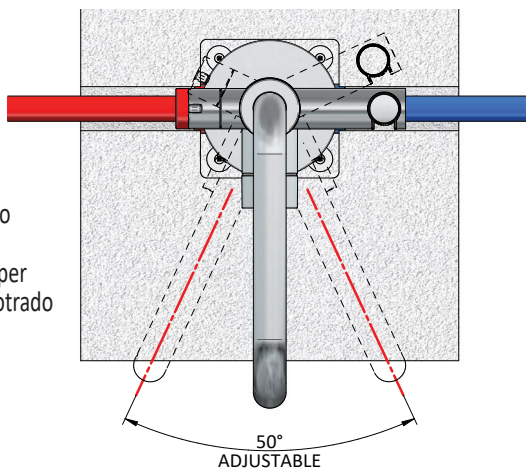

HBCB177

Concealed body for floor-mounted bathtub mixers
Corpo incasso per miscelatori vasca da pavimento
Corps encastré pour mitigeurs bain-douche sur colonne au sol
Unterputzkörper für Bodenmontierten Wannenmischer
Cuerpo empotrado para monomandos de bañera a pavimento
Inbouwdeel t.b.v. vrijstande badmengkranen

External parts for concealed body HBCB177 (to be purchased separately)
Parti esterne per il corpo da incasso HBCB177 (da acquistare separatamente)
Parties extérieures pour corps encastré HBCB177 (à acheter séparément)
Partes externas para cuerpo empotrado HBCB177 (se adquieren por separado)
AP-Teile für UP-Körper HBCB177 (separat zu kaufen)
Externe onderdelen voor inbouwdeel HBCB177 (apart verkrijgbaar)

ACE
AC177EXT

COBBER
CB177EXT

COBBER-X
CX177EXT

A**B**

Mixer position on the concealed body
 Posizione del miscelatore sul corpo da incasso
 Position du mitigeur sur le corps encastré
 Position des Mischers auf dem Unterputzkörper
 Posición del mezclador sobre el cuerpo empotrado
 Positie van de mixer op het inbouwdeel