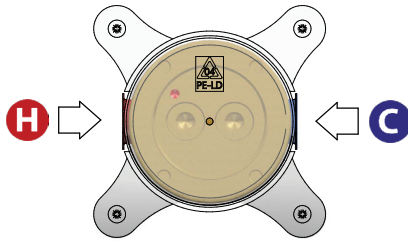

HBCB177

Concealed body for floor-mounted bathtub mixers
Corpo incasso per miscelatori vasca da pavimento
Corps encastré pour mitigeurs bain-douche sur colonne au sol
Unterputzkörper für Bodenmontierten Wannenmischer
Cuerpo empotrado para monomandos de bañera a pavimento
Inbouwdeel t.b.v. vrijstande badmengkranen

hotbath
italian bathroomware

BEFORE STARTING / PRIMA DI INIZIARE / AVANT DE COMMENCER / ANTES DE EMPEZAR / VOR DEM START / VOORDAT JE BEGINT

 P bar	 MAX 5 1 MIN	 3 1	 15s	
 T °C	 MAX 80°	 60° 45°		

Standard installation

External parts for concealed body HBCB177 (to be purchased separately)
Parti esterne per il corpo da incasso HBCB177 (da acquistare separatamente)
Parties extérieures pour corps encastré HBCB177 (à acheter séparément)
Partes externas para cuerpo empotrado HBCB177 (se adquieren por separado)
AP-Teile für UP-Körper HBCB177 (separat zu kaufen)
Externe onderdelen voor inbouwdeel HBCB177 (apart verkrijgbaar)