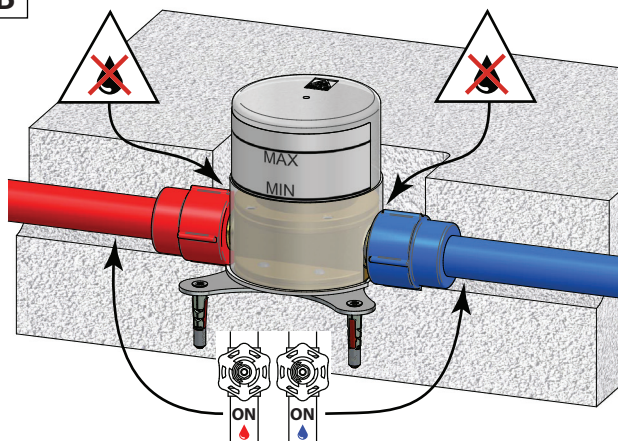

HBCB177

Concealed body for floor-mounted bathtub mixers
Corpo incasso per miscelatori vasca da pavimento
Corps encastré pour mitigeurs bain-douche sur colonne au sol
Unterputzkörper für Bodenmontierten Wannenmischer
Cuerpo empotrado para monomandos de bañera a pavimento
Inbouwdeel t.b.v. vrijstande badmengkranen

External parts for concealed body HBCB177 (to be purchased separately)
Parti esterne per il corpo da incasso HBCB177 (da acquistare separatamente)
Parties extérieures pour corps encastré HBCB177 (à acheter séparément)
Partes externas para cuerpo empotrado HBCB177 (se adquieren por separado)
AP-Teile für UP-Körper HBCB177 (separat zu kaufen)
Externe onderdelen voor inbouwdeel HBCB177 (apart verkrijgbaar)

ACE
AC177EXT

COBBER
CB177EXT

COBBER-X
CX177EXT

A**B**

Mixer position on the concealed body
 Posizione del miscelatore sul corpo da incasso
 Position du mitigeur sur le corps encastré
 Position des Mischers auf dem Unterputzkörper
 Posición del mezclador sobre el cuerpo empotrado
 Positie van de mixer op het inbouwdeel