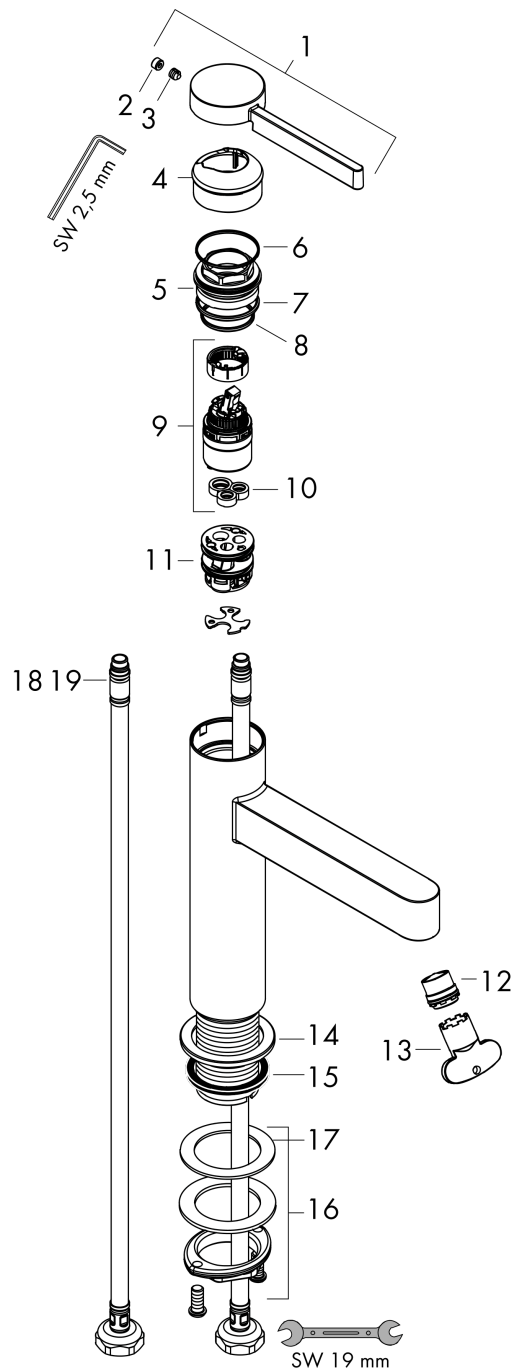

Finoris

ééngreeps wastafelmengkraan 260 met afvoerplug

Oppervlakte finish: **mat zwart** Artikelnummer: **76070670**

Beschrijving

- ComfortZone 260
- voorsprong uitloop 208 mm
- uitloophoogte: 264 mm
- greepvariant: rechte greep
- vaste uitloop
- straalsoort: laminaire straal
- maximale doorstroomhoeveelheid bij 3 bar: 5 l/min
- keramisch kardoes
- incl. PushOpen G 1 ¼ wastegarnituur
- materiaal afvoergarnituur: Metaal
- EU taxonomie: max 6l/min - substantiële bijdrage (SC) mogelijk
- Kiwa K6161_Mechanical Mixers EN817

Doorstroomdiagram

Finoris
ééngreeps wastafelmengkraan 260 met afvoerplug
 Oppervlakte finish: **mat zwart** Artikelnummer: **76070670**

Explosietekening

Bouwjaar: >06/21

Finoris**ééngreeps wastafelmengkraan 260 met afvoerplug**Oppervlakte finish: **mat zwart** Artikelnummer: **76070670****Reserveonderdelenlijst**

Bouwjaar: >06/21

Regel	Beschrijving	Artikelnummer	Prijs incl. BTW	VE
1	greep	94266670	-	1
2	greepstop	93735460	-	1
3	inbusschroef M5x5	98446000	-	1
4	afdekkap	93737670	-	1
5	moer	92926000	-	1
6	O-ring 30x1,5	98433000	-	1
7	O-ring 29x2	98391000	-	1
8	O-ring 25x1,5	98146000	-	1
9	kardoes compl.	93760000	-	1
10	dichting	93383000	-	1
11	kardoesadapter	98866000	-	1
12	straalschijf	93973000	-	1
13	montagesleutel	98987000	-	1
14	rozet	94265670	-	1
15	vlakdichting	98749000	-	1
16	schachtbevestigingsset compl. (Ø 32)	13961000	-	1
17	stelring	97548000	-	1
18	aansluitslang	94267000	-	1
19	O-ring 6,6x1,6	93019000	-	1
a	Afvoerplug Push-Open	50100670	-	1
b	schachtverlenging	13898000	-	1