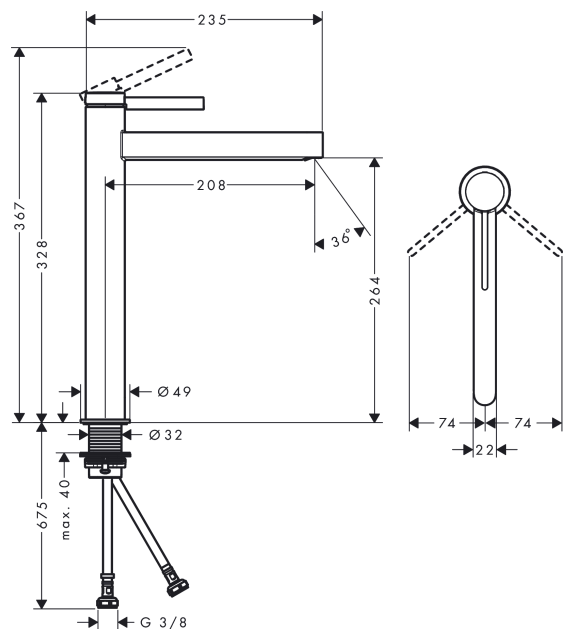

Finoris

ééngreeps wastafelmengkraan 260 met afvoerplug

Oppervlakte finish: **mat zwart** Artikelnummer: **76070670**

Beschrijving

- ComfortZone 260
- voorsprong uitloop 208 mm
- uitloophoogte: 264 mm
- greepvariant: rechte greep
- vaste uitloop
- straalsoort: laminaire straal
- maximale doorstroomhoeveelheid bij 3 bar: 5 l/min
- keramisch kardoes
- incl. PushOpen G 1 ¼ wastegarnituur
- materiaal afvoergarnituur: Metaal
- EU taxonomie: max 6l/min - substantiële bijdrage (SC) mogelijk
- Kiwa K6161_Mechanical Mixers EN817

Doorstroomdiagram

Finoris
ééngreeps wastafelmengkraan 260 met afvoerplug
 Oppervlakte finish: **mat zwart** Artikelnummer: **76070670**

Explosietekening

Bouwjaar: >06/21

Finoris**ééngreeps wastafelmengkraan 260 met afvoerplug**Oppervlakte finish: **mat zwart** Artikelnummer: **76070670****Reserveonderdelenlijst**

Bouwjaar: >06/21

Regel	Beschrijving	Artikelnummer	Prijs incl. BTW	VE
1	greep	94266670	-	1
2	greepstop	93735460	-	1
3	inbusschroef M5x5	98446000	-	1
4	afdekkap	93737670	-	1
5	moer	92926000	-	1
6	O-ring 30x1,5	98433000	-	1
7	O-ring 29x2	98391000	-	1
8	O-ring 25x1,5	98146000	-	1
9	kardoes compl.	93760000	-	1
10	dichting	93383000	-	1
11	kardoesadapter	98866000	-	1
12	straalschijf	93973000	-	1
13	montagesleutel	98987000	-	1
14	rozet	94265670	-	1
15	vlakdichting	98749000	-	1
16	schachtbevestigingsset compl. (Ø 32)	13961000	-	1
17	stelring	97548000	-	1
18	aansluitslang	94267000	-	1
19	O-ring 6,6x1,6	93019000	-	1
a	Afvoerplug Push-Open	50100670	-	1
b	schachtverlenging	13898000	-	1