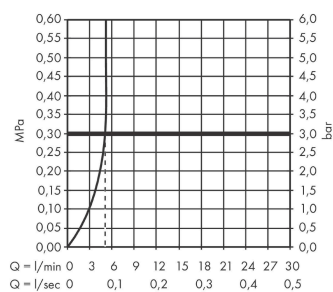

Doorstroomdiagram