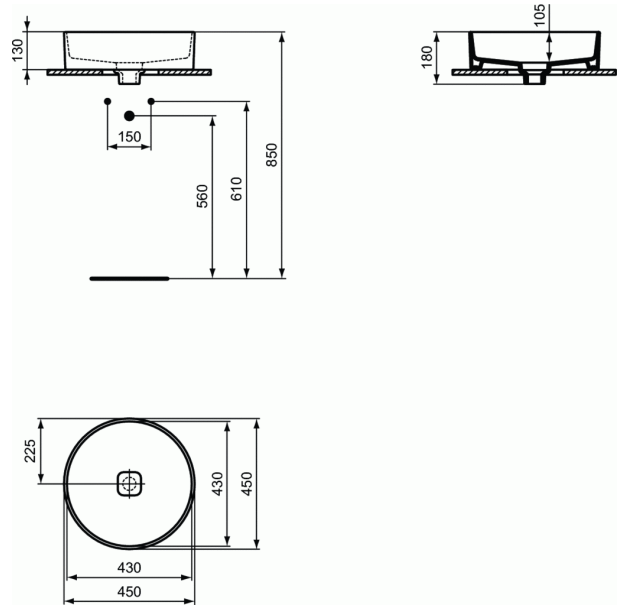

Référence produit: T2959

### Lavabo à poser rond 450mm sans trop-plein, sans trou

Lavabo à poser rond 450mm sans trop-plein, sans trou