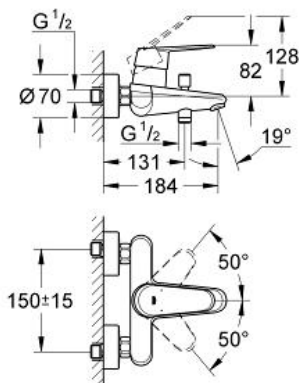

Pure Freude
an Wasser

GROHE

Product Description:

Eéngreepsmengkraan voor bad/douche 1/2"

Standard Specification:

wandmontage

metalen hendel

GROHE SilkMove 46 mm cartouche

terugslagklep(pen)

Color:

□ 33390002 chroom