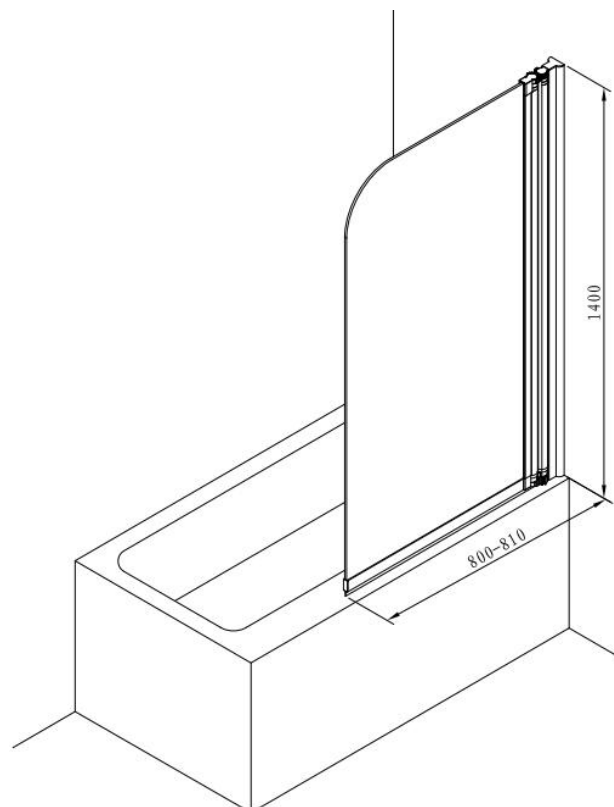

PANNELLO – BADWAND - 80X140 - 1-DELIG

SKU 224120

AFBEELDING

MAATTEKENING

Type douchedeur	Badwand - 1-delig
Materiaal profiel	Gepolijste aluminium
Uitvoering profiel	Chroom
Uitvoering glas	Helder veiligheidsglas
Dikte glas	5 mm
Behandeling glas	/
Mogelijke opstellingen	Op bad
Draairichting	180°
Inbouwmaat	800-810 mm
Instapbreedte	/
Radius	/
Omkeerbaar	Ja
Liftfunctie	Nee
Greep	Nee
Type scharnier / wieltjes	Scharnieren
Materiaal scharnier/wieltjes	/
Wegklapbare deur	Nee
Magnetische sluiting	Nee
Verbredingsprofiel	/
Keuringen	CE
Netto gewicht	18 kg
Garantie	5 jaar
Extra's	/
Frameloze	Ja
Met bevestigingsmateriaal	Ja