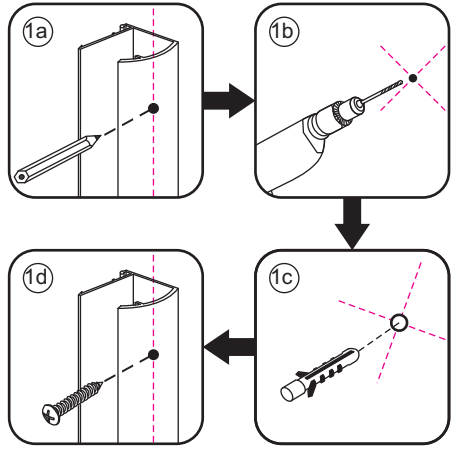

# Inloopdouche met NANO behandeld glas

Zonder NANO

NANO

NANO kant aan de binnenzijde  
Te herkennen aan de sticker

NANO kant aan de binnenzijde  
Te herkennen aan de sticker

**NANO garantie: 2 jaar bij normaal gebruik**  
**LET OP: gebruik geen grove scherpe voorwerpen, zoals schuursponsjes of staalwol om het glas schoon te maken.**

5

Voorzie beide kanten van het muurprofiel (binnen- en buitenkant) van siliconenkit.