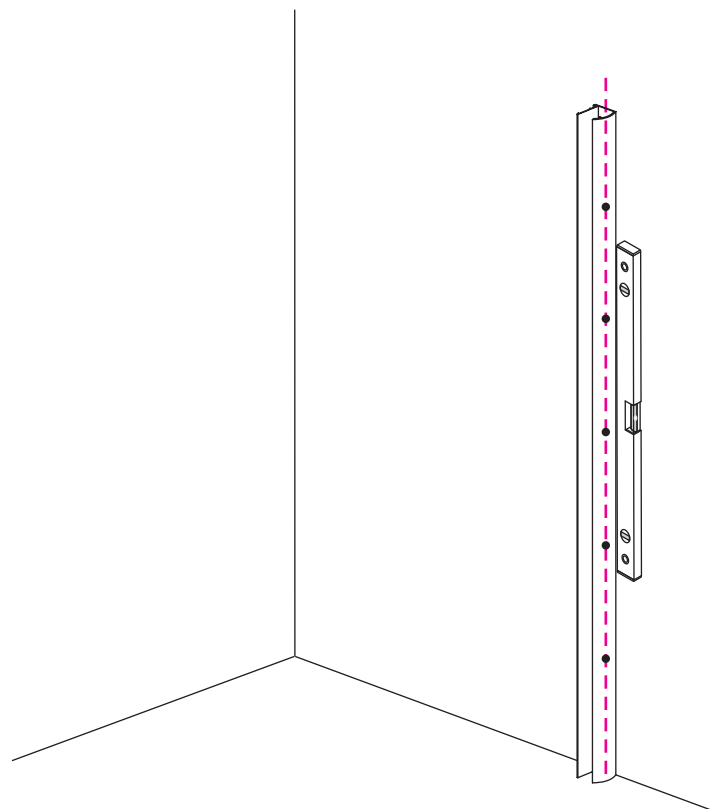

1

- 1015(500x2000)
- 1015(600x2000)
- 1015(700x2000)
- 1015(780-800x2000)
- 1015(880-900x2000)
- 1015(980-1000x2000)
- 1215(1080-1100x2000)
- 1215(1180-1200x2000)
- 1215(1280-1300x2000)
- 1215(1380-1400x2000)
- 1215(1580-1600x2000)

5

Voorzie beide kanten van het muurprofiel (binnen- en buitenkant) van siliconenkit.