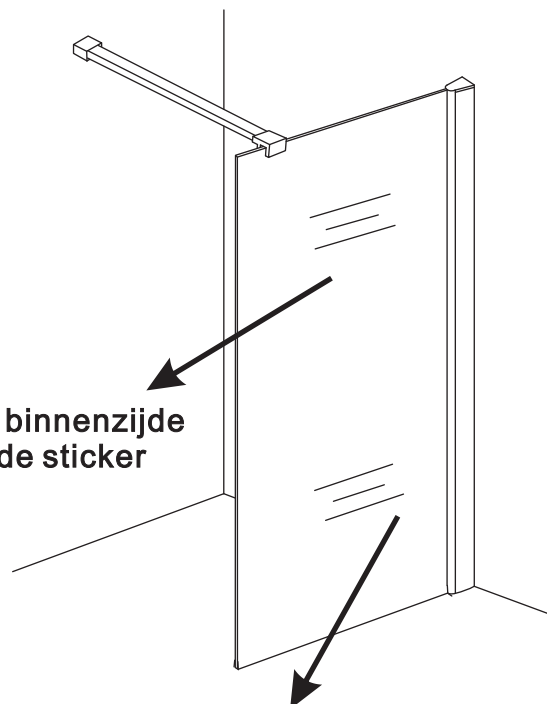

# Inloopdouche met NANO behandeld glas

Zonder NANO

NANO

NANO kant aan de binnenzijde  
Te herkennen aan de sticker

NANO kant aan de binnenzijde  
Te herkennen aan de sticker

**NANO garantie: 2 jaar bij normaal gebruik**  
**LET OP: gebruik geen grove scherpe voorwerpen, zoals schuursponsjes of staalwol om het glas schoon te maken.**

1

- 1015(500x2000)
- 1015(600x2000)
- 1015(700x2000)
- 1015(780-800x2000)
- 1015(880-900x2000)
- 1015(980-1000x2000)
- 1215(1080-1100x2000)
- 1215(1180-1200x2000)
- 1215(1280-1300x2000)
- 1215(1380-1400x2000)
- 1215(1580-1600x2000)