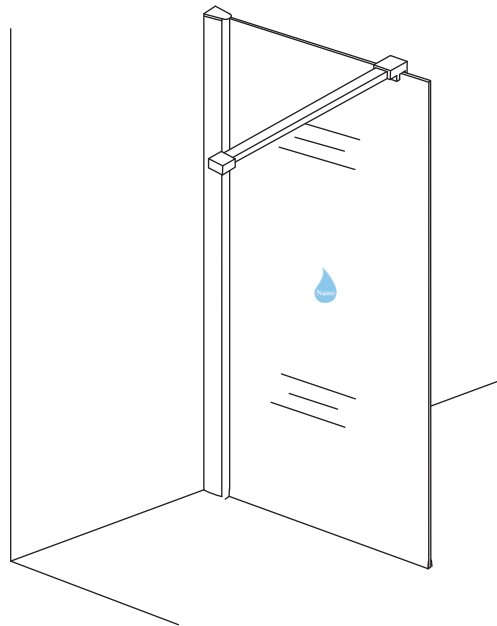

# Inloopdouche met NANO behandeld glas

Zonder NANO

NANO

NANO kant aan de binnenzijde  
Te herkennen aan de sticker

NANO kant aan de binnenzijde  
Te herkennen aan de sticker

**NANO garantie: 2 jaar bij normaal gebruik**  
**LET OP: gebruik geen grove scherpe voorwerpen, zoals schuursponsjes of staalwol om het glas schoon te maken.**

1

- 1015(500x2000)
- 1015(600x2000)
- 1015(700x2000)
- 1015(780-800x2000)
- 1015(880-900x2000)
- 1015(980-1000x2000)
- 1215(1080-1100x2000)
- 1215(1180-1200x2000)
- 1215(1280-1300x2000)
- 1215(1380-1400x2000)
- 1215(1580-1600x2000)

5

Voorzie beide kanten van het muurprofiel (binnen- en buitenkant) van siliconenkit.