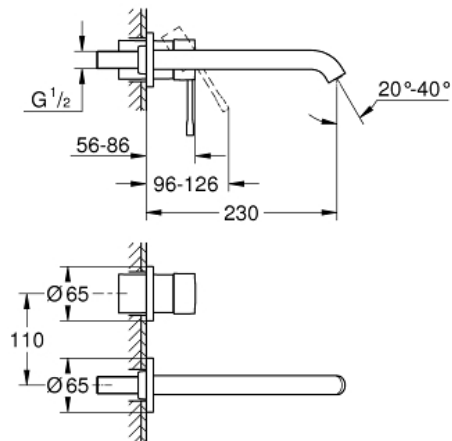

ESSENCE

Twegats wastafelmengkraan L-Size

MODEL # 19967DC1

GROHE nv – sa
Leuvensesteenweg 369 | 1932 Zaventem
T: 02/223 17 60 | E-mail: info.be@grohe.com

Pure Freude
an Wasser

GROHE

Productnaam:
ESSENCE
Twegats wastafelmengkraan
L-Size

Productomschrijving:
wandmontage
alleen te gebruiken met ruwbouwset:
23 571 000

Let op: zonder installatie-element
metalen rozet
metalen hendel

GROHE StarLight schitterende afwerking
GROHE EcoJoy: waterbesparende mousseur, 5,7 l/min

GROHE Aquaguide instelbare mousseur
bouwmaat: 110 mm
sprong: 230 mm

Kleur:
 19967DC1 supersteel