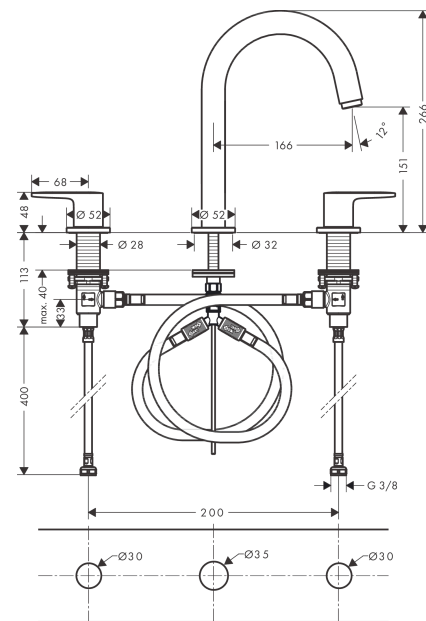

Maattekening