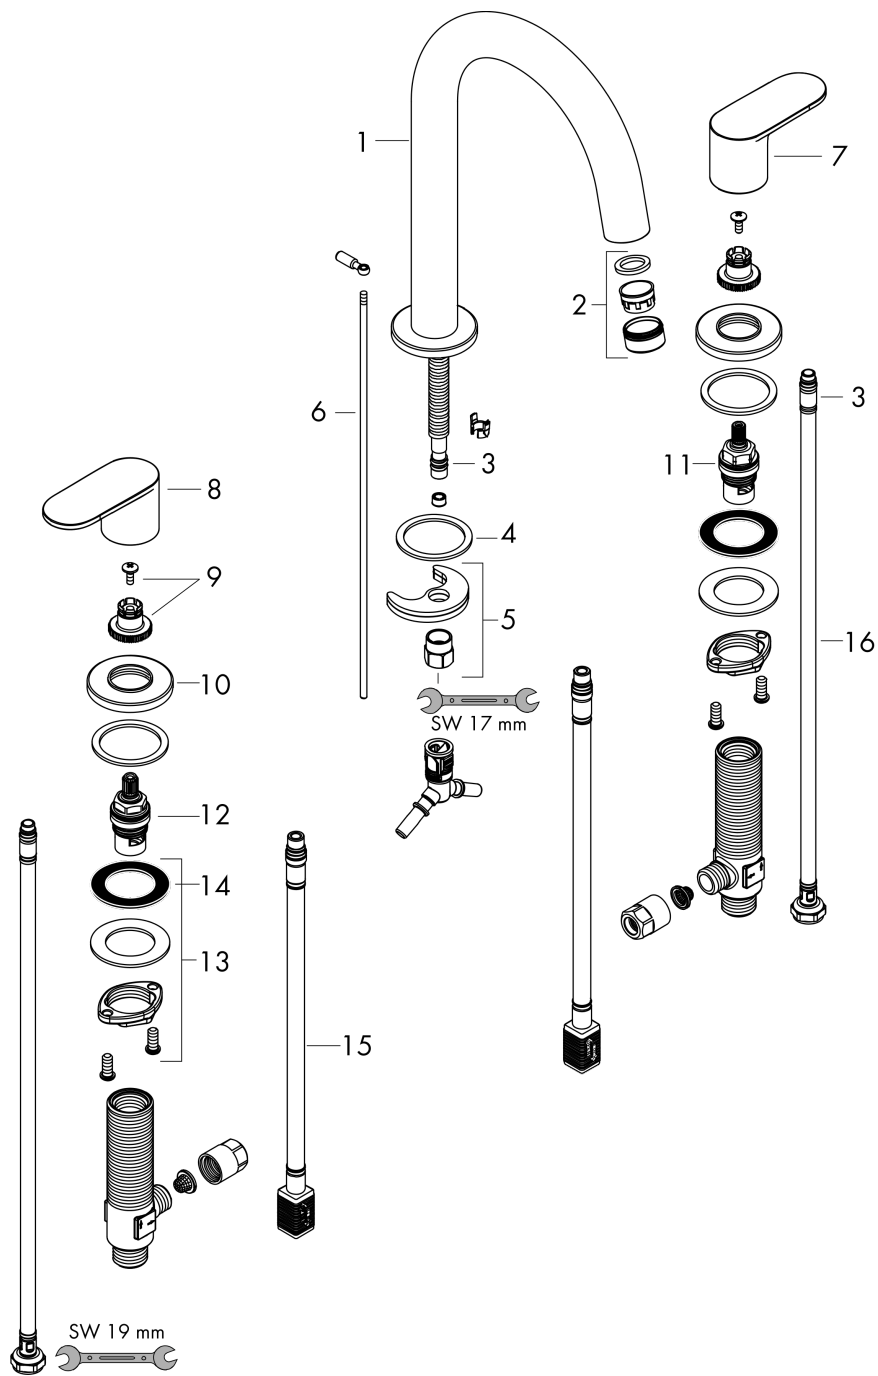

Vernis Blend

3-gats wastafelmengkraan met trekwaste

Oppervlakte finish: **chrom** Artikelnummer: **71553000**

Beschrijving

- ComfortZone 150
- voorsprong uitloop 166 mm
- uitloophoogte: 151 mm
- greepvariant: rechte greep
- vaste uitloop
- straalsoort: laminaire straal
- maximale doorstroomhoeveelheid bij 3 bar: 5 l/min
- keramische kranen warm/koud 90°
- pop-up afvoergarnituur G 1¼
- materiaal afvoergarnituur: synthetisch
- EU taxonomie: max 6l/min - substantiële bijdrage (SC) mogelijk
- Kiwa K6110_Mechanical Mixers EN200

3-gats wastafelmengkraan met trekwaste

Oppervlakte finish: **chrom** Artikelnummer: **71553000**

Explosietekening

Bouwjaar: >04/21

Vernis Blend**3-gats wastafelmengkraan met trekwaste**Oppervlakte finish: **chrom** Artikelnummer: **71553000****Reserveonderdelenlijst**

Bouwjaar: >04/21

Regel	Beschrijving	Artikelnummer	Prijs incl. BTW	VE
1	uitloop compl.	93685000	-	1
2	perlator M24x1 (5 l/min)	92372000	-	1
3	O-ring 7x1,5	98422000	-	1
4	dichting	93699000	-	1
5	bevestigingsmateriaal	93763000	-	1
6	trekstang	93690000	-	1
7	greep koud	93697000	-	1
8	greep warm	93696000	-	1
9	greepadapter m. schroef	94184000	-	1
10	rozet voor greep	93698000	-	1
11	bovendeel links sluitend	93838000	-	1
12	bovendeel rechts sluitend	93839000	-	1
13	schachtbevestigingsset compl. (Ø 28)	92909000	-	1
14	stelring	97548000	-	1
15	aansluitslang 450 mm M8x0,75 G3/8	97206000	-	1
16	aansluitslang 400 mm M10x1	92914000	-	1
a	afvoergarnituur	92168000	-	1