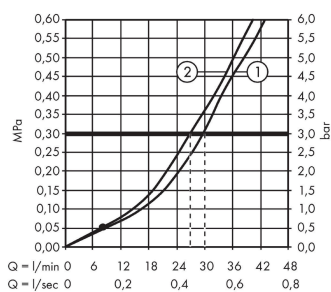

Artikeldetails

Vrijblijvende advies verkoopprijs excl. BTW 150,40 €

Vrijblijvende advies verkoopprijs incl. BTW 181,98 €

Designprijzen

reddot winner 2022

Productfoto

Maattekening

Doorstroombiagram