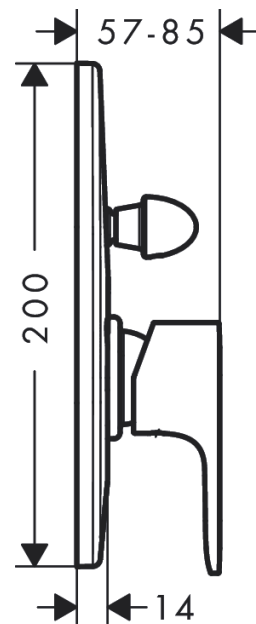

Rebris S

ééngreeps badmengkraan inbouw

Oppervlak: **mat zwart** Artikelnummer: **72449670**

Beschrijving

- maximale doorstroomhoeveelheid bij 3 bar: 30,7 l/min
- keramisch kardoos
- omstelling met automatische reset
- aansluiting: inbouwdeel
- wandmontage

Artikeldetails

Vrijblijvende advies verkoopprijs excl. BTW 150,40 €

Vrijblijvende advies verkoopprijs incl. BTW 181,98 €

Designprijzen

reddot winner 2022

Productfoto

Maattekening

Doorstroombiagram

- ① Uitlaat bad
- ② Shower outlet with 1B-resistance

Rebris S
ééngreeps badmengkraan inbouw
 Oppervlak: **mat zwart** Artikelnummer: **72449670**

Explosietekening

Bouwjaar: >06/22

Rebris S**ééngreeps badmengkraan inbouw**Oppervlak: **mat zwart** Artikelnummer: **72449670****Reserveonderdelenlijst**

Bouwjaar: >06/22

| Regel | Beschrijving | Artikelnummer | Prijs incl. BTW | VE |
|--------------|-------------------------------------|----------------------|----------------------------|-----------|
| 1 | greep | 94654670 | 64,61 € | 1 |
| 2 | greepstop | 96338610 | 4,05 € | 1 |
| 3 | rozet badmengkraan | 95011670 | 64,61 € | 1 |
| 4 | O-ring 48x3 | 95508000 | 2,90 € | 1 |
| 5 | kogelrozet | 96348670 | 16,70 € | 1 |
| 6 | omstelling cpl. m. huls en trekknop | 95015000 | 99,58 € | 1 |
| 7 | trekknop compl. | 95013670 | 20,21 € | 1 |
| 8 | inbusschroef M4x10 | 97667000 | 2,90 € | 1 |
| 9 | afdekkap | 95433000 | 4,96 € | 1 |
| 10 | holle schroef | 96065000 | 4,96 € | 1 |
| 11 | O-ring 14x3 | 98130000 | 2,90 € | 1 |
| 12 | O-ring 10x1,5 | 98123000 | 2,90 € | 1 |
| 13 | O-ring 16x2,5 | 98134000 | 2,90 € | 1 |
| 14 | O-ring 13x2 | 98128000 | 2,90 € | 1 |
| 15 | omstelling compl. | 96937000 | 17,91 € | 1 |
| 16 | verlengset 28 mm bad | 32498000 | 156,09 € | 1 |
| 17 | O-ring 12x1,5 | 98430000 | 2,90 € | 1 |
| 18 | Basisset | 31741180 | - | 1 |