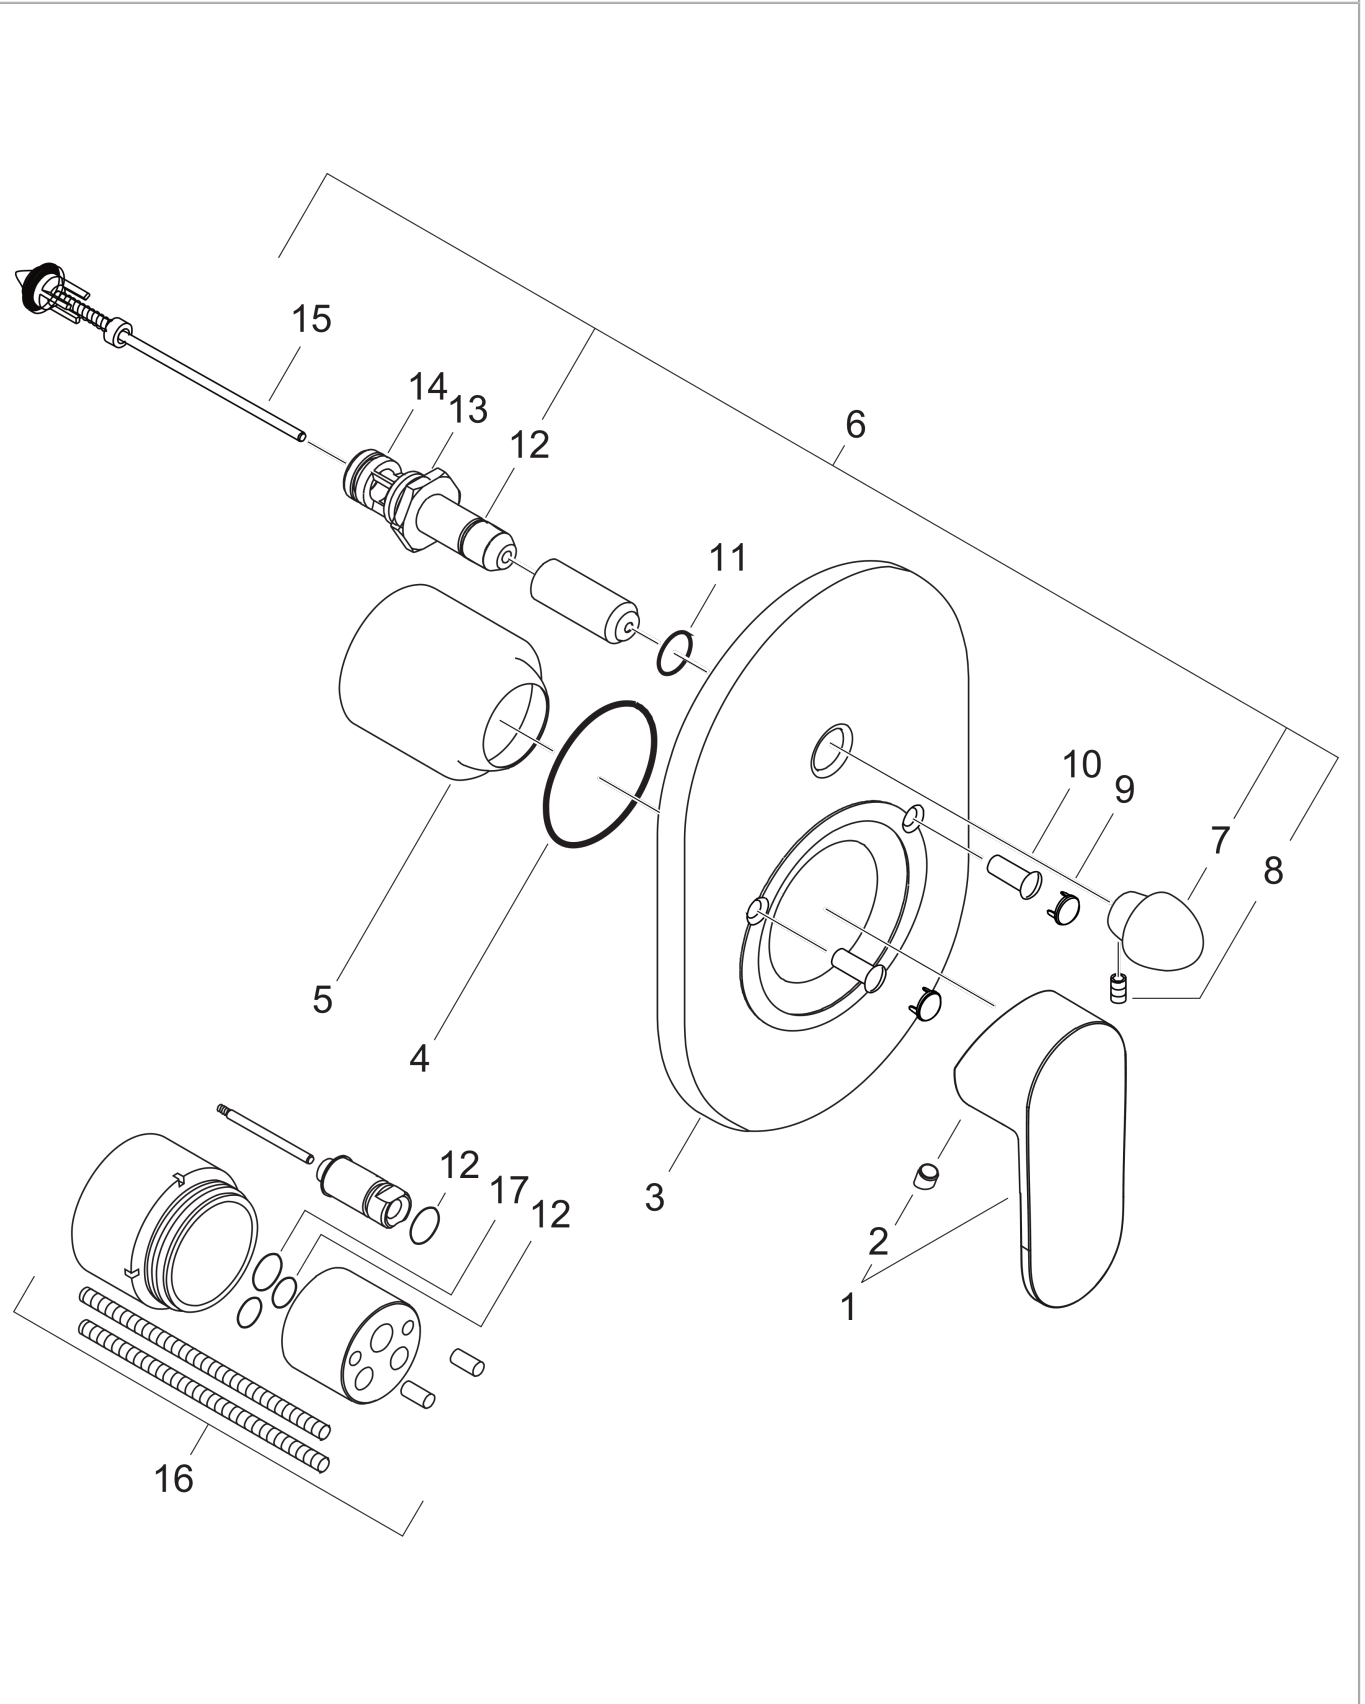

Rebris S

ééngreeps badmengkraan inbouw

Oppervlak: **mat zwart** Artikelnummer: **72449670**

Beschrijving

- maximale doorstroomhoeveelheid bij 3 bar: 30,7 l/min
- keramisch kardoos
- omstelling met automatische reset
- aansluiting: inbouwdeel
- wandmontage

Artikeldetails

Vrijblijvende advies verkoopprijs excl. BTW 150,40 €

Vrijblijvende advies verkoopprijs incl. BTW 181,98 €

Designprijzen

reddot winner 2022

Productfoto

Maattekening

Doorstroombiagram

- ① Uitlaat bad
- ② Shower outlet with 1B-resistance

Rebris S
ééngreeps badmengkraan inbouw
 Oppervlak: **mat zwart** Artikelnummer: **72449670**

Explosietekening

Bouwjaar: >06/22

Rebris S**ééngreeps badmengkraan inbouw**Oppervlak: **mat zwart** Artikelnummer: **72449670****Reserveonderdelenlijst**

Bouwjaar: >06/22

| Regel | Beschrijving | Artikelnummer | Prijs incl. BTW | VE |
|--------------|-------------------------------------|----------------------|----------------------------|-----------|
| 1 | greep | 94654670 | 64,61 € | 1 |
| 2 | greepstop | 96338610 | 4,05 € | 1 |
| 3 | rozet badmengkraan | 95011670 | 64,61 € | 1 |
| 4 | O-ring 48x3 | 95508000 | 2,90 € | 1 |
| 5 | kogelrozet | 96348670 | 16,70 € | 1 |
| 6 | omstelling cpl. m. huls en trekknop | 95015000 | 99,58 € | 1 |
| 7 | trekknop compl. | 95013670 | 20,21 € | 1 |
| 8 | inbusschroef M4x10 | 97667000 | 2,90 € | 1 |
| 9 | afdekkap | 95433000 | 4,96 € | 1 |
| 10 | holle schroef | 96065000 | 4,96 € | 1 |
| 11 | O-ring 14x3 | 98130000 | 2,90 € | 1 |
| 12 | O-ring 10x1,5 | 98123000 | 2,90 € | 1 |
| 13 | O-ring 16x2,5 | 98134000 | 2,90 € | 1 |
| 14 | O-ring 13x2 | 98128000 | 2,90 € | 1 |
| 15 | omstelling compl. | 96937000 | 17,91 € | 1 |
| 16 | verlengset 28 mm bad | 32498000 | 156,09 € | 1 |
| 17 | O-ring 12x1,5 | 98430000 | 2,90 € | 1 |
| 18 | Basisset | 31741180 | - | 1 |