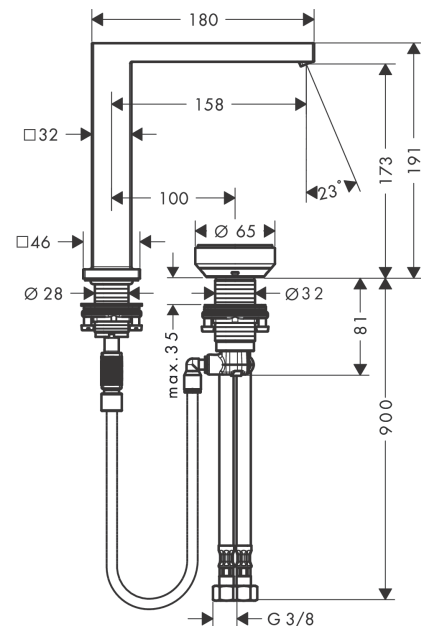

Tecturis E

2-gats wastafelkraan 150 CoolStart met waste

Oppervlakte finish: **chrom** Artikelnummer: **73053000**

Beschrijving

- ComfortZone 150
- voorsprong uitloop 158 mm
- uitloophoogte: 173 mm
- vaste uitloop
- straalsoort: WaterfallStream
- maximale doorstroomhoeveelheid bij 3 bar: 4 l/min
- Select kardoos met temperatuurregeling
- comfortabele bediening draai- en duwbeweging
- materiaal bedieningselement: metalen behuizing, veiligheidsglas
- zonder wastegarnituur, met afvoerplug (art.nr. 50001)
- materiaal afvoergarnituur: Metaal
- flexibele positionering van het bedieningselement mogelijk
- koud water met de greep in de middenpositie, bespaart energie en kosten
- geen vervuiling van de afvoer door watervlekken
- quick-connect-slang
- EU taxonomie: max 6l/min - substantiële bijdrage (SC) mogelijk

Artikeldetails

Vrijblijvende advies
verkoopprijs excl. BTW 624,10 €

Vrijblijvende advies
verkoopprijs incl. BTW 755,16 €

Technologie

Designprijzen

Productfoto

Maattekening

Tecturis E
2-gats wastafelkraan 150 CoolStart met waste
 Oppervlakte finish: **chrom** Artikelnummer: **73053000**

Doorstroomdiagram

Tecturis E
2-gats wastafelkraan 150 CoolStart met waste
 Oppervlakte finish: **chrom** Artikelnummer: **73053000**

Inbouwvoorbeeld