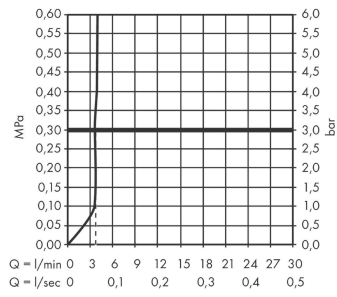

Tecturis E
2-gats wastafelkraan 150 CoolStart met waste
Oppervlakte finish: **chrom**   Artikelnummer: **73053000**

Doorstroomdiagram