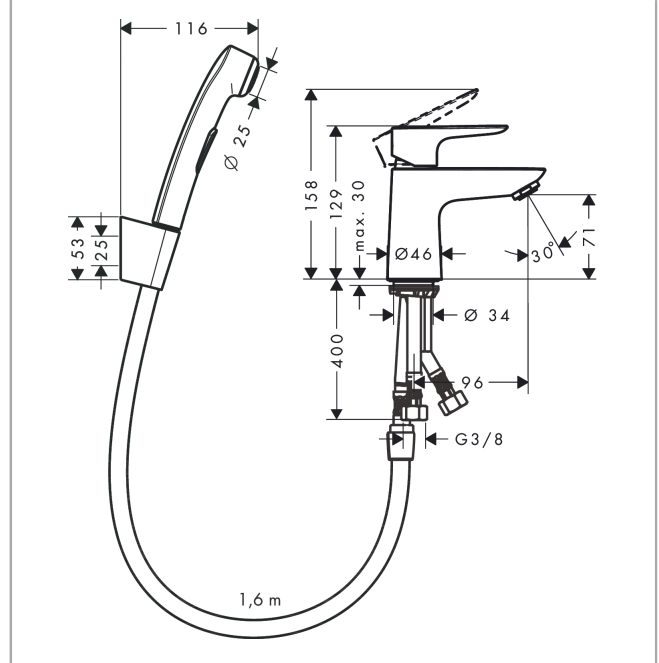

Maattekening