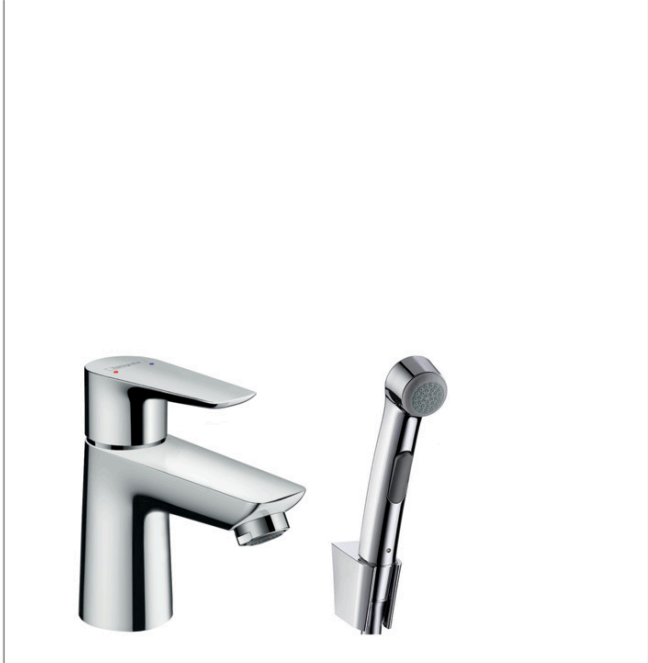

Talis E

ééngreeps wastafelmengkraan met handdouche en doucheslang 160 cm

Oppervlakte finish: **chrom** Artikelnummer: **71729000**

Beschrijving

- ComfortZone 80
- voorsprong uitloop 96 mm
- uitloophoogte: 71 mm
- greepvariant: rechte greep
- maximale doorstroomhoeveelheid bij 3 bar: 5,7 l/min
- keramisch kardoes
- incl. PushOpen G 1 ¼ wastegarnituur
- materiaal afvoergarnituur: Metaal
- EU taxonomie: max 6l/min - substantiële bijdrage (SC) mogelijk
- EPD Basin Faucets

Artikeldetails

Vrijblijvende advies verkoopprijs excl. BTW 262,50 €

Vrijblijvende advies verkoopprijs incl. BTW 317,63 €

Technologie

Productfoto