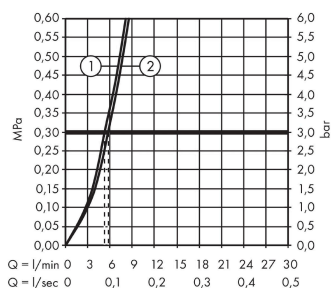

Doorstroomdiagram