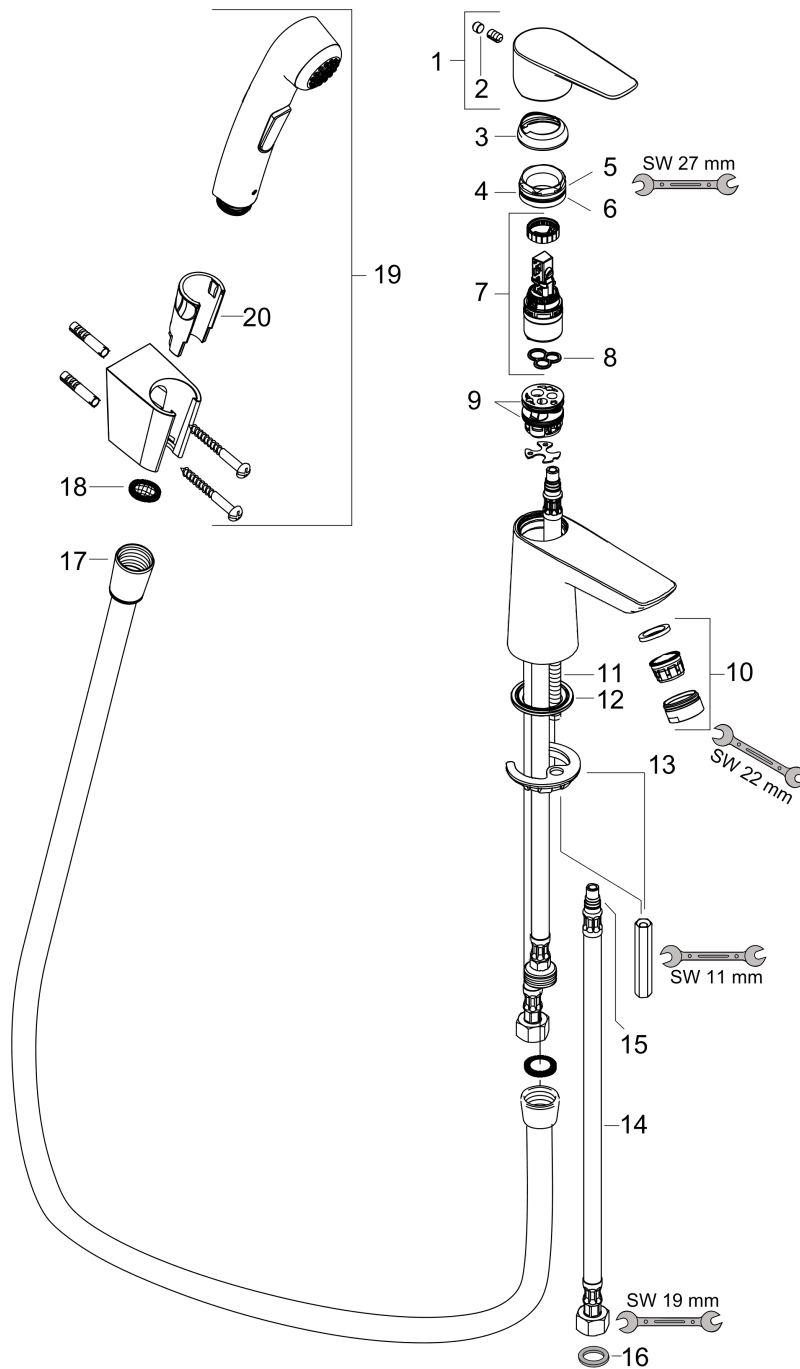

Talis E

ééngreeps wastafelmengkraan met handdouche en doucheslang 160 cm

Oppervlakte finish: **chrom** Artikelnummer: **71729000**

Beschrijving

- ComfortZone 80
- voorsprong uitloop 96 mm
- uitloophoogte: 71 mm
- greepvariant: rechte greep
- maximale doorstroomhoeveelheid bij 3 bar: 5,7 l/min
- keramisch kardoes
- incl. PushOpen G 1 ¼ wastegarnituur
- materiaal afvoergarnituur: Metaal
- EU taxonomie: max 6l/min - substantiële bijdrage (SC) mogelijk
- EPD Basin Faucets

ééngreeps wastafelmengkraan met handdouche en doucheslang 160 cm

Oppervlakte finish: **chrom** Artikelnummer: 71729000

Explosietekening

Bouwjaar: >10/15

Talis E**ééngreeps wastafelmengkraan met handdouche en doucheslang 160 cm**Oppervlakte finish: **chrom** Artikelnummer: **71729000****Reserveonderdelenlijst**

Bouwjaar: >10/15

Regel	Beschrijving	Artikelnummer	Prijs incl. BTW	VE
1	greep	92687000	-	1
2	greepstop	95704000	-	1
3	afdekkap	92625000	-	1
4	moer	92689000	-	1
5	O-ring 25x1,5	98146000	-	1
6	O-ring 27x1,5	92527000	-	1
7	kardoes compl.	97685000	-	1
8	dichting	98865000	-	1
9	O-ring 23x2	98398000	-	1
10	perlator M24x1 (15 l/min)	92510000	-	1
11	schroef M8 x 68	97736000	-	1
12	dichting Ø 42	98722000	-	1
13	schachtbevestigingsset compl.	96016000	-	1
14	aansluitslang 450 mm M8x0,75 G3/8	97206000	-	1
15	O-ring 7x1,5	98422000	-	1
16	dichtingsset	95581000	-	1
17	doucheslang Isiflex'B 1,60 m	28276000	-	1
18	zeefdichting	94246000	-	1
19	Handdouche	96907000	-	1
20	gummi	98918000	-	1
a	Afvoerplug Push-Open	50105000	-	1