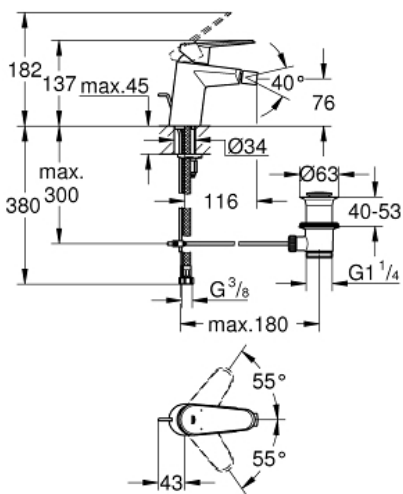

EURODISC COSMOPOLITAN

Mitigeur monocommande 1/2" " Bidet Taille S

Référence : 33244002

GROHE nv - sa | Diependaalweg 4a | 3020 Winksele
Tel: +32 (0) 16 23 06 60 | Fax: +32 (0) 16 23 90 70
Mail: info.be@grohe.com

Pure Freude
an Wasser

GROHE

Descriptif Produit:

Mitigeur monocommande 1/2" Bidet
Taille S

Spécifications Produit:

levier en métal
monotrou

GROHE SilkMove: cartouche en céramique 35 mm
limiteur de débit ajustable
débit minimal réglable à 2,5 l/min