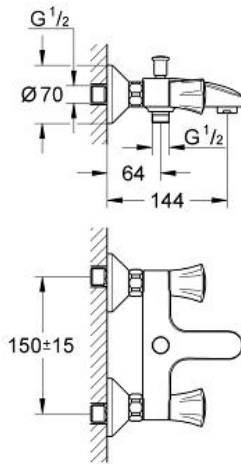

COSTA L
Mengkraan 1/2" voor bad/douche
MODEL # 25450

GROHE nv - sa | Diependaalweg 4a | 3020 Winksele
Tel: +32 (0) 16 23 06 60 | Fax: +32 (0) 16 23 90 70
Mail: info.be@grohe.com

Pure Freude
an Wasser

GROHE

Product Description:
Mengkraan 1/2" voor bad/douche

Standard Specification:
wandmontage
metalen grepen
warmte geïsoleerd
schroefrozet
Longlife binnenwerk
automatische omstelling: uitloop/douche
mousseur
S-koppelingen
GROHE StarLight® schitterende chroomafwerking