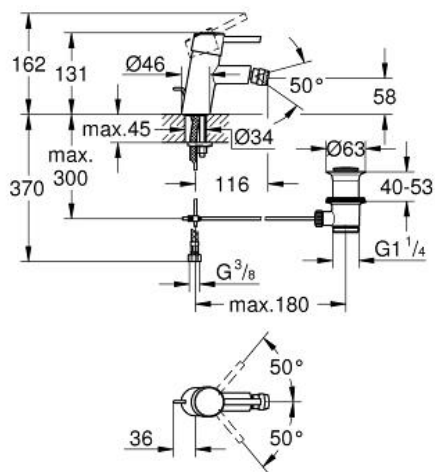

CONCETTO

Mitigeur monocommande 1/2" " Bidet Taille S

Référence : 32208001

GROHE nv - sa | Diependaalweg 4a | 3020 Winksele
Tel: +32 (0) 16 23 06 60 | Fax: +32 (0) 16 23 90 70
Mail: info.be@grohe.com

Pure Freude
an Wasser

GROHE

Descriptif Produit:

Mitigeur monocommande 1/2" Bidet
Taille S

Spécifications Produit:

monotrou
levier en métal
GROHE SilkMove: cartouche en céramique 28 mm
GROHE StarLight: chrome éclatant et durable
GROHE QuickFix installation rapide
mousseur à rotule
vidage automatique 1 1/4"
flexible(s) de raccordement souple(s)

Finition:

□ 32208001 chromé