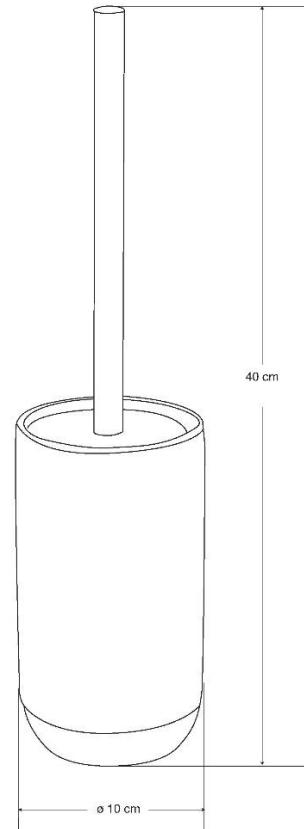

**NATURAL KEPA – TOILETBORSTELGARNITUUR - VRIJSTAAND**

**SKU 215747**

**DIMENSIONS:**

**Breedte: 400 mm**

**Diepte: 100 mm**

<b>Material</b>	<b>Beton / Koper</b>
<b>Colour</b>	<b>Grijs / Koper</b>