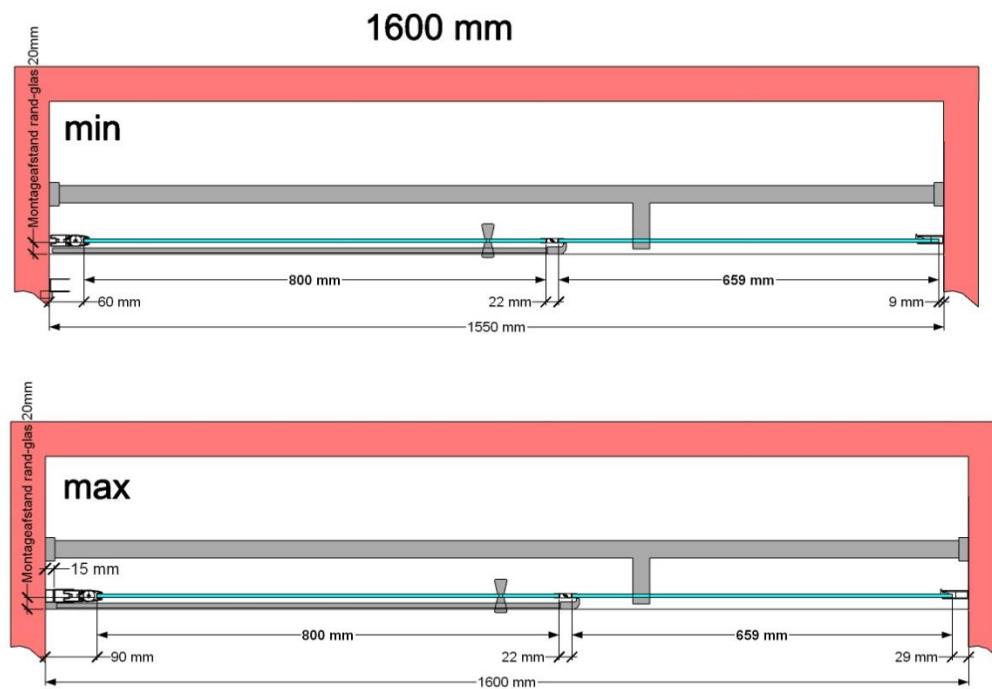

**VAN MARCKE – PINA XL DESIGN – PORTE PIVOTANTE – 160 CM**

**SKU 224597**

**PHOTO**

**DIMENSIONS**

	<b>SKU 224597</b>
<b>Type de porte de douche</b>	Porte pivotante
<b>Hauteur</b>	200 cm
<b>Matériel profils</b>	Aluminium
<b>Finitions profils</b>	Noir
<b>Finitions verre</b>	Verre de sécurité transparent
<b>Épaisseur verre</b>	6 mm
<b>Traitement verre</b>	Easy Clean
<b>Sens de rotation</b>	Extérieur
<b>Extensibilité</b>	1550 - 1600 mm
<b>Largeur d'accès</b>	800mm
<b>Réversible</b>	Oui
<b>Lift-système</b>	Oui
<b>Poignée</b>	Oui
<b>Fermeture magnétique</b>	Oui
<b>Certificats</b>	CE
<b>Garantie</b>	5 ans
<b>Sans cadre</b>	Non
<b>Avec set de fixation</b>	Oui