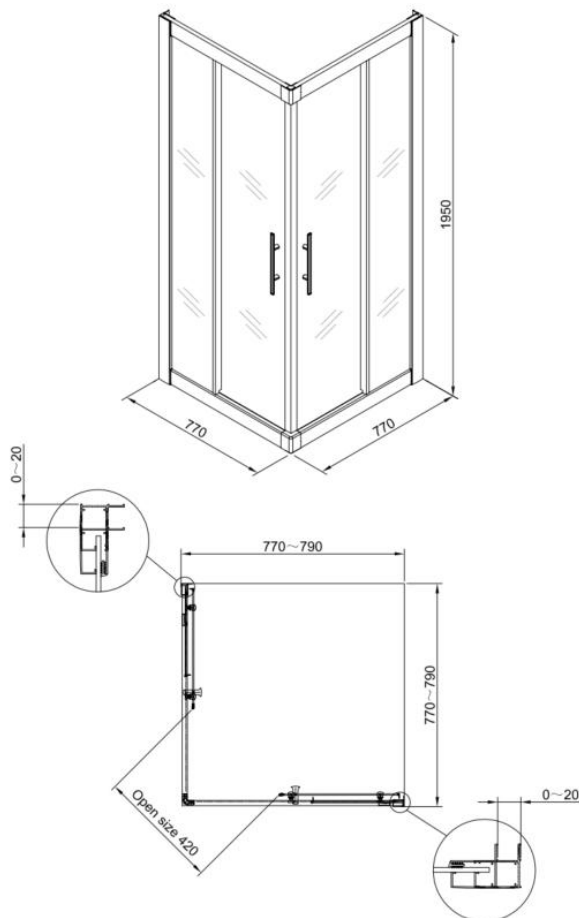

PROFI – HOEKINSTAP MET SCHUIFDEUREN – 800 X 800 X 1950 MM

SKU 224644

AFBEELDING:

MAATTEKENING:

2023

Afmetingen en assortiment kunnen worden gewijzigd zonder voorafgaandelijk bericht

F224644N

Type douchedeur	Hoekinstap met schuifdeuren
Materiaal profiel	Aluminium
Uitvoering profiel	Chroom
Uitvoering glas	Helder veiligheidsglas
Dikte glas	Vaste wand: 4 mm / Deuren: 5 mm
Behandeling glas	Easy clean
Draairichting	/
Inbouwmaat	770-790 mm
Instapbreedte	420 mm
Radius	/
Omkeerbaar	Ja
Greep	Ja - verchroomd
Type scharnier / wieltjes	Wieltjes
Wegklapbare deur	/
Magnetische sluiting	Ja
Met bevestigingsmateriaal	Ja
Frameloze	Nee
Keuringen	CE
Netto gewicht	36 kg
Garantie	5 jaar