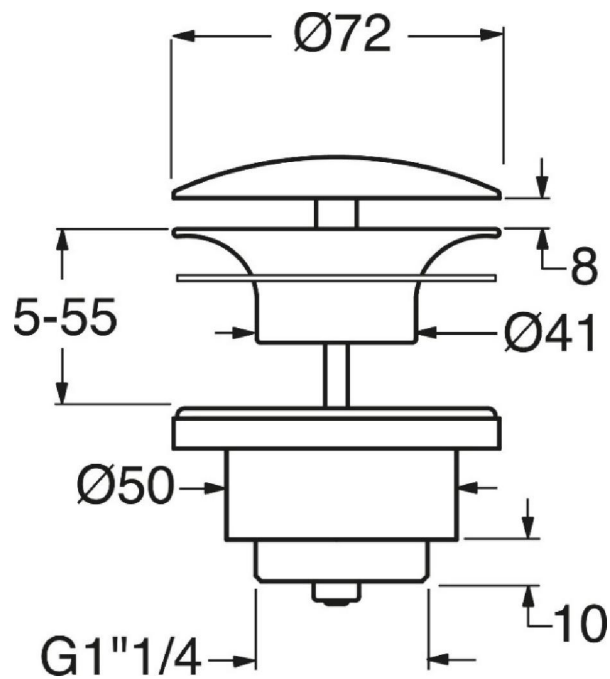

WASTAFELPLUG

SKU 130095

FOTO

MAAT

**WASTAFELPLUG**

SKU 130095

Gebruik	Wastafelplug universeel
Kermerken	Certificatie : NF-CSTB
Voordelen	<ul style="list-style-type: none">- Universeel : compatibel met wastafels van verschillende diktes- Eenvoudig : 1 referentie voor wastafels met als zonder overloop- Snel : de vijs is eenvoudig in te korten door de installateur
Materiaal	Messing Chroom
Diam.	1" 1/4 plug 72 mm
Afmetingen	1" 1/4 6 cm x 6.5 cm
Garantie	5 jaar