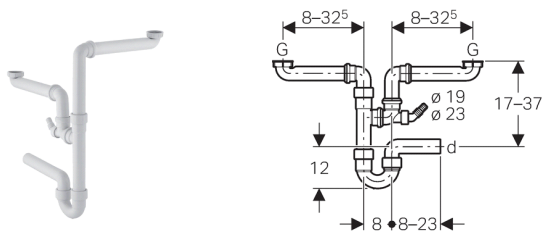

Geberit buissifon voor spoeltafel met twee bakken, met slangaansluitstuk, uitgang horizontaal

Gebruik

- Voor het aansluiten van aanrechten met twee bekken

Kenmerken

- Kwaliteitsbewaking volgens EN 274-3
- Plaatsbesparend model
- Met aansluiting voor was- of afwasmachine

Technische gegevens

Materiaal Kunststof

Geleverd met

- 2 aansluitbochten met losse moer van PP, G 1 1/2"
- Slangaansluitstuk van PP, $\varnothing 19 / 23$ mm
- Afvoerbocht 90° van PP
- T-stuk 88,5° van PP $\varnothing 40$ mm
- Blindkap voor aansluiting G 1"

Artikel

Art. nr.	Kleur	d, \varnothing [mm]	G ["]
152.886.11.1	Alpien wit	40	1 1/2