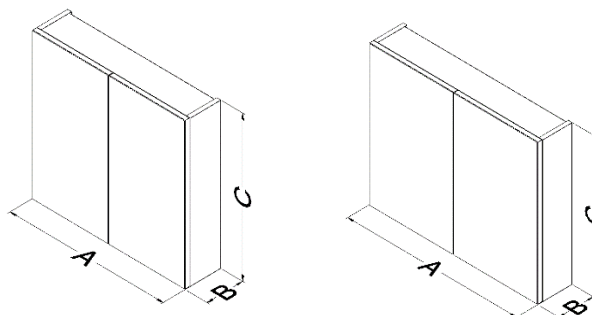

## Spiegelkast met 2 deuren

Armoire à miroir avec 2 portes

Spiegelschrank mitt 2 Drehtüren

Mirror Cabinet with 2 doors

**A** Breedte / Largeur / Breite / Width 700mm - 800mm

**B** Diepte / Profondeur / Tiefe / Depth 178 mm

**C** Hoogte / Hauteur / Höhe / Height 650 mm

## Spiegelkast met 2 deuren

Armoire à miroir avec 2 portes

Spiegelschrank mitt 2 Drehtüren

Mirror Cabinet with 2 doors

**A** Breedte / Largeur / Breite / Width 1000mm - 1200mm

**B** Diepte / Profondeur / Tiefe / Depth 178 mm