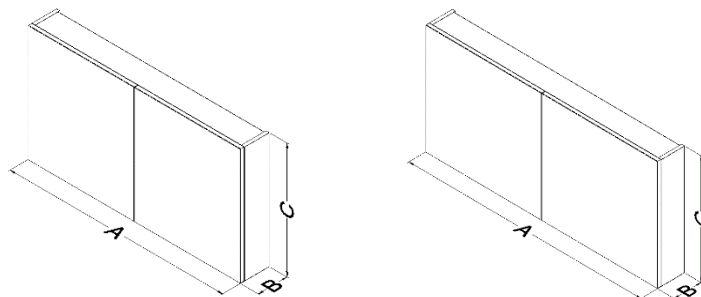

### Art.

943814	-	700mm	White Standard
943815	-	700mm	U730 Basalt
943816	-	700mm	H1398 Riverside Oak Hell
943817	-	700mm	H3710 Carini Walnut Natur
943818	-	700mm	U960 Onyx Grey
943819	-	700mm	U899 Cosmos Grey
943820	-	700mm	H1199 Thermo Oak Black
943821	-	700mm	U702 ST9 Cashmere
943822	-	700mm	H868 BST Rila Oak
943823	-	700mm	F988 W04 Raw Concrete
944386	-	700mm	H441 Minnesota Oak Chocolat
944387	-	700mm	H588 Royal Oak Vanille
943824	-	800mm	White Standard
943825	-	800mm	U730 Basalt
943826	-	800mm	H1398 Riverside Oak Hell
943827	-	800mm	H3710 Carini Walnut Natur
943828	-	800mm	U960 Onyx Grey
943829	-	800mm	U899 Cosmos Grey
943830	-	800mm	H1199 Thermo Oak Black
943831	-	800mm	U702 ST9 Cashmere
943832	-	800mm	H868 BST Rila Oak
943833	-	800mm	F988 W04 Raw Concrete
944388	-	800mm	H441 Minnesota Oak Chocolat
944389	-	800mm	H588 Royal Oak Vanille

## Spiegelkast met 2 deuren

Armoire à miroir avec 2 portes

Spiegelschrank mitt 2 Drehtüren

Mirror Cabinet with 2 doors

**A** Breedte / Largeur / Breite / Width 1000mm - 1200mm

**B** Diepte / Profondeur / Tiefe / Depth 178 mm