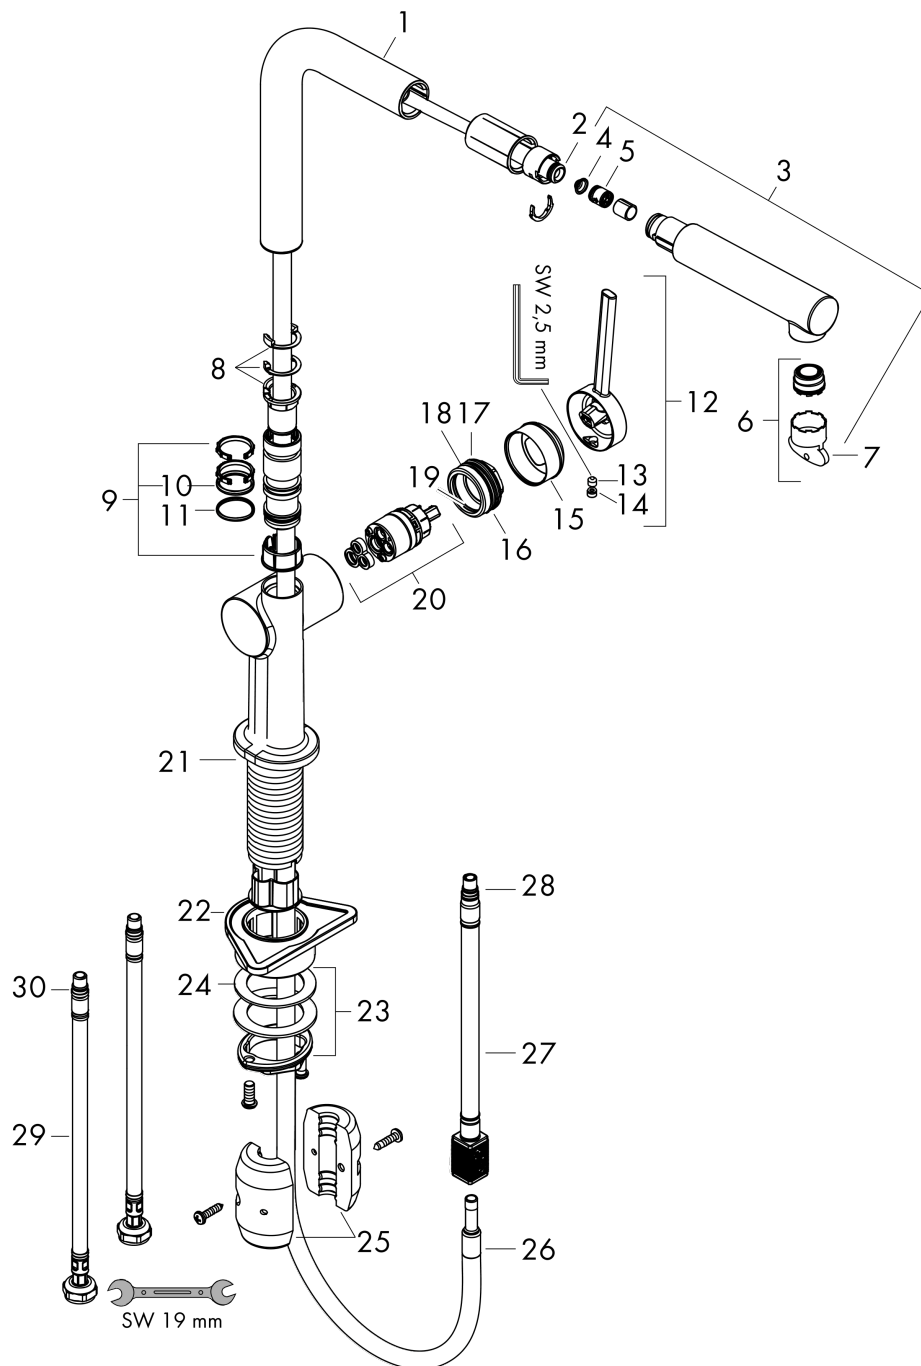

Talis M54

ééngreeps keukenmengkraan 270 met uittrekbare uitloop

Oppervlakte finish: **mat zwart** Artikelnummer: **72808670**

Beschrijving

- draaibereik instelbaar in 4 standen: 60°, 110°, 150° or 360°
- laminaire straal
- maximale doorstroomhoeveelheid bij 3 bar: 8 l/min
- keramisch kardoos
- eenvoudige montage dankzij de G 3/8 flexibele aansluitslangen
- Uittrek lengte tot 50 cm

Doorstroomdiagram

Talis M54

ééngreeps keukenmengkraan 270 met uittrekbare uitloop

Oppervlakte finish: mat zwart Artikelnummer: 72808670

Explosietekening

Bouwjaar: >04/20

Talis M54**ééngreeps keukenmengkraan 270 met uittrekbare uitloop**Oppervlakte finish: **mat zwart** Artikelnummer: **72808670****Reserveonderdelenlijst**

Bouwjaar: >04/20

Regel	Beschrijving	Artikelnummer	Prijs incl. BTW	VE
1	uitloop compl.	93749670	-	1
2	O-ring 8x2	98112000	-	1
3	vuistdouche	93751670	-	1
4	zeef	98516000	-	1
5	terugslagklep DW 10	96456000	-	1
6	straalschijf	93748000	-	1
7	servicesleutel	93750000	-	1
8	aanslagringset (60° / 110° / 150°)	94911000	-	1
9	stelringset	98365000	-	1
10	O-ring 19x2	98426000	-	1
11	O-ring 20x1,5	98197000	-	1
12	greep	93736670	-	1
13	inbusschroef M5x5	98446000	-	1
14	greepstop	93735610	-	1
15	afdekkap	93737670	-	1
16	moer	93738000	-	1
17	O-ring 25x1,5	98146000	-	1
18	O-ring 30x1,5	98433000	-	1
19	O-ring 29x2	98391000	-	1
20	kardoes compl.	93740000	-	1
21	O-ring 35x3	98052000	-	1
22	bevestigingsmateriaal	97523000	-	1
23	schachtbevestigingsset compl. (Ø 34)	95049000	-	1
24	stelring	97548000	-	1
25	gewicht	92500000	-	1
26	slang 1,50 m	93816000	-	1
27	slang	93744000	-	1
28	O-ring 7x1,5	98422000	-	1
29	aansluitslang 900 mm M8x0,75 G3/8	93746000	-	1
30	O-ring 6,6x1,6	93019000	-	1
a	adapterset	93395000	-	1