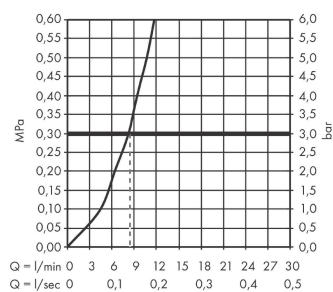

Artikeldetails

Vrijblijvende advies verkoopprijs excl. BTW 331,90 €

Vrijblijvende advies verkoopprijs incl. BTW 401,60 €

Technologie

Designprijzen

reddot winner 2020

Productfoto

Maattekening

Doorstroomdiagram

Talis M54

ééngreeps keukenmengkraan 270 met uittrekbare uitloop

Oppervlakte finish: mat zwart Artikelnummer: 72808670

Explosietekening

Bouwjaar: >04/20

Talis M54**ééngreeps keukenmengkraan 270 met uittrekbare uitloop**Oppervlakte finish: **mat zwart** Artikelnummer: **72808670****Reserveonderdelenlijst**