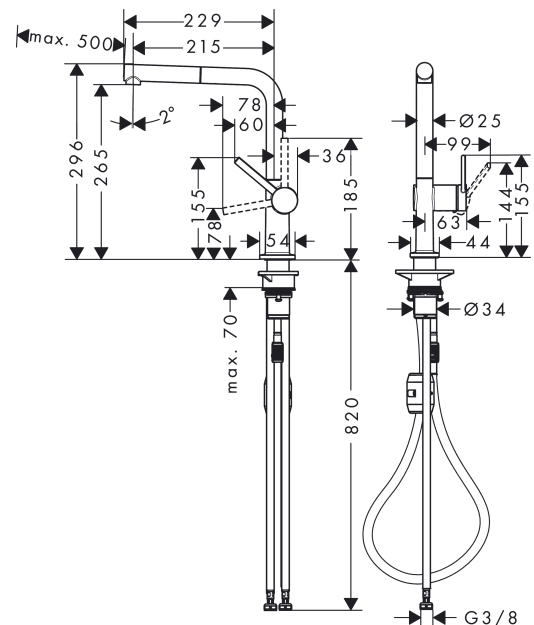

Talis M54

ééngreeps keukenmengkraan 270 met uittrekbare uitloop

Oppervlakte finish: **mat zwart** Artikelnummer: **72808670**

Beschrijving

- draaibereik instelbaar in 4 standen: 60°, 110°, 150° or 360°
- laminaire straal
- maximale doorstroomhoeveelheid bij 3 bar: 8 l/min
- keramisch kardoos
- eenvoudige montage dankzij de G 3/8 flexibele aansluitslangen
- Uittrek lengte tot 50 cm

Doorstroomdiagram

Talis M54

ééngreeps keukenmengkraan 270 met uittrekbare uitloop

Oppervlakte finish: mat zwart Artikelnummer: 72808670

Explosietekening

Bouwjaar: >04/20

Talis M54**ééngreeps keukenmengkraan 270 met uittrekbare uitloop**Oppervlakte finish: **mat zwart** Artikelnummer: **72808670****Reserveonderdelenlijst**

Bouwjaar: >04/20

Regel	Beschrijving	Artikelnummer	Prijs incl. BTW	VE
1	uitloop compl.	93749670	-	1
2	O-ring 8x2	98112000	-	1
3	vuistdouche	93751670	-	1
4	zeef	98516000	-	1
5	terugslagklep DW 10	96456000	-	1
6	straalschijf	93748000	-	1
7	servicesleutel	93750000	-	1
8	aanslagringset (60° / 110° / 150°)	94911000	-	1
9	stelringset	98365000	-	1
10	O-ring 19x2	98426000	-	1
11	O-ring 20x1,5	98197000	-	1
12	greep	93736670	-	1
13	inbusschroef M5x5	98446000	-	1
14	greepstop	93735610	-	1
15	afdekkap	93737670	-	1
16	moer	93738000	-	1
17	O-ring 25x1,5	98146000	-	1
18	O-ring 30x1,5	98433000	-	1
19	O-ring 29x2	98391000	-	1
20	kardoes compl.	93740000	-	1
21	O-ring 35x3	98052000	-	1
22	bevestigingsmateriaal	97523000	-	1
23	schachtbevestigingsset compl. (Ø 34)	95049000	-	1
24	stelring	97548000	-	1
25	gewicht	92500000	-	1
26	slang 1,50 m	93816000	-	1
27	slang	93744000	-	1
28	O-ring 7x1,5	98422000	-	1
29	aansluitslang 900 mm M8x0,75 G3/8	93746000	-	1
30	O-ring 6,6x1,6	93019000	-	1
a	adapterset	93395000	-	1