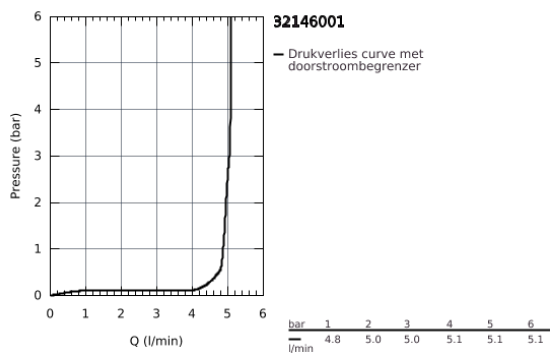

32 146 001 ALLURE WASTAFELMENGKRAAN L-SIZE

PRODUCTOMSCHRIJVING

- ééngatsmontage
- draaibare uitloop
- **GROHE SilkMove** 28 mm cartouche met keramische schijven
- **GROHE StarLight** schitterende chroomafwerking
- **GROHE EcoJoy**: maximale doorstroming: 5,7 l/min.
- **GROHE FastFixation Plus**
- GROHE AquaGuide verstelbare slanke luchtmousseur
- automatische lediging 1 1/4"
- flexibele aansluitslangen
- temperatuurbegrenzer

32 146 001 **ALLURE WASTAFELMENGKRAAN**
L-SIZE