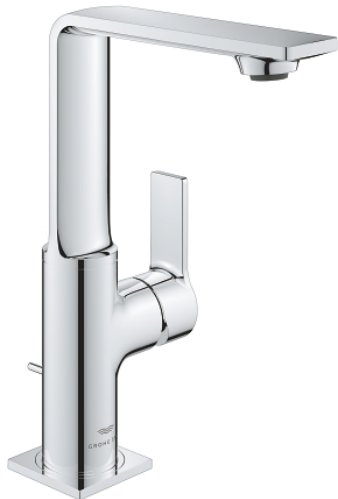

32 146 001 ALLURE WASTAFELMENGKRAAN L-SIZE

PRODUCTOMSCHRIJVING

- ééngatsmontage
- draaibare uitloop
- **GROHE SilkMove** 28 mm cartouche met keramische schijven
- **GROHE StarLight** schitterende chroomafwerking
- **GROHE EcoJoy**: maximale doorstroming: 5,7 l/min.
- **GROHE FastFixation Plus**
- GROHE AquaGuide verstelbare slanke luchtmousseur
- automatische lediging 1 1/4"
- flexibele aansluitslangen
- temperatuurbegrenzer

32 146 001 **ALLURE WASTAFELMENGKRAAN**
L-SIZE