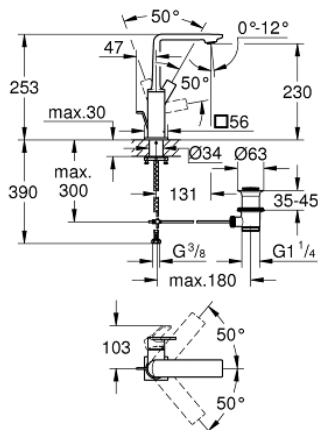

32 146 001 ALLURE WASTAFELMENGKRAAN L-SIZE

PRODUCTOMSCHRIJVING

- ééngatsmontage
- draaibare uitloop
- **GROHE SilkMove** 28 mm cartouche met keramische schijven
- **GROHE StarLight** schitterende chroomafwerking
- **GROHE EcoJoy**: maximale doorstroming: 5,7 l/min.
- **GROHE FastFixation Plus**
- GROHE AquaGuide verstelbare slanke luchtmousseur
- automatische lediging 1 1/4"
- flexibele aansluitslangen
- temperatuurbegrenzer

32 146 001 **ALLURE WASTAFELMENGKRAAN**
L-SIZE