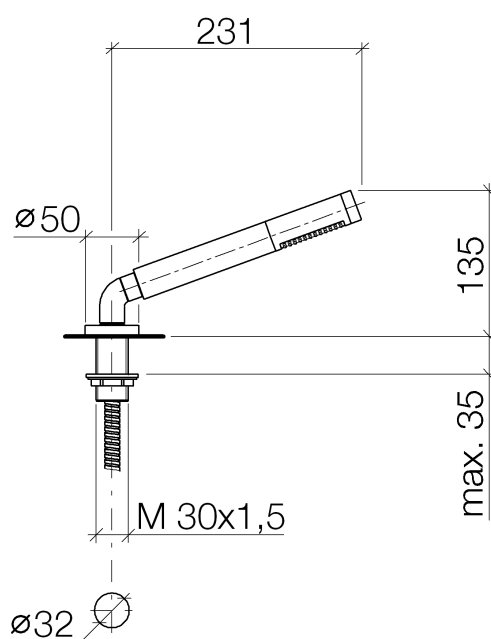

Pièces complémentaires pour toutes les séries Garniture de douche
"Modern"

Référence: 27702979

**Pièces complémentaires pour toutes les séries Garniture de douche
"Modern"**

Référence: 27702979

Vue éclatée

**Pièces complémentaires pour toutes les séries Garniture de douche
"Modern"**

Référence: 27702979

Quantité commandée

Nr	Référence	Désignation	Quantité utilisée
1	28013979ff	douche	1
2	04240428700ff	raccord a vis	1
3	09142000290	joint	1
4	28322970ff	flexible	1
5	09184008590	douille	1
6	093001085ff	rosace	1
7	0430110386690	set de fixation	1
8	09301106090	rondelle	1
9	1250597090	flexible	1

Diagramme de débit