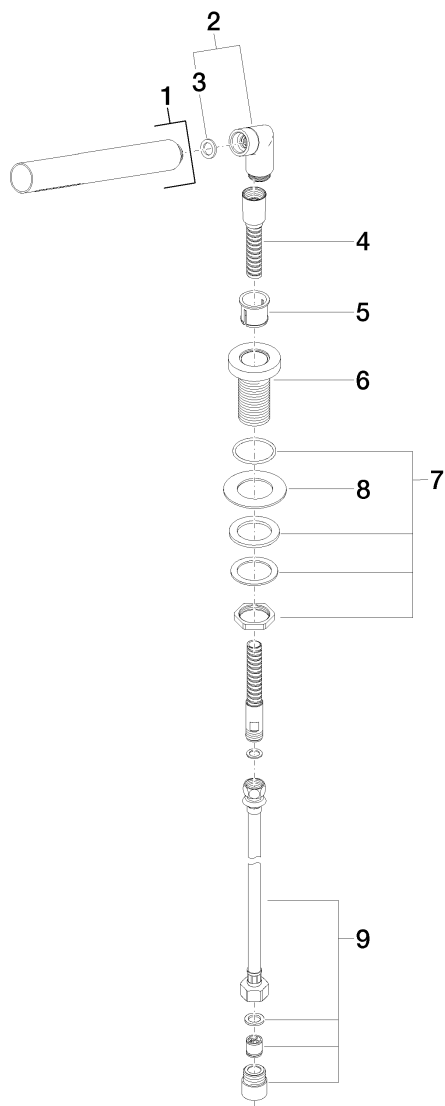

Pièces complémentaires pour toutes les séries Garniture de douche
"Modern"

Référence: 27702979

**Pièces complémentaires pour toutes les séries Garniture de douche
"Modern"**

Référence: 27702979

Vue éclatée

**Pièces complémentaires pour toutes les séries Garniture de douche
"Modern"**

Référence: 27702979

Quantité commandée

Nr	Référence	Désignation	Quantité utilisée
1	28013979ff	douche	1
2	04240428700ff	raccord a vis	1
3	09142000290	joint	1
4	28322970ff	flexible	1
5	09184008590	douille	1
6	093001085ff	rosace	1
7	0430110386690	set de fixation	1
8	09301106090	rondelle	1
9	1250597090	flexible	1

Diagramme de débit