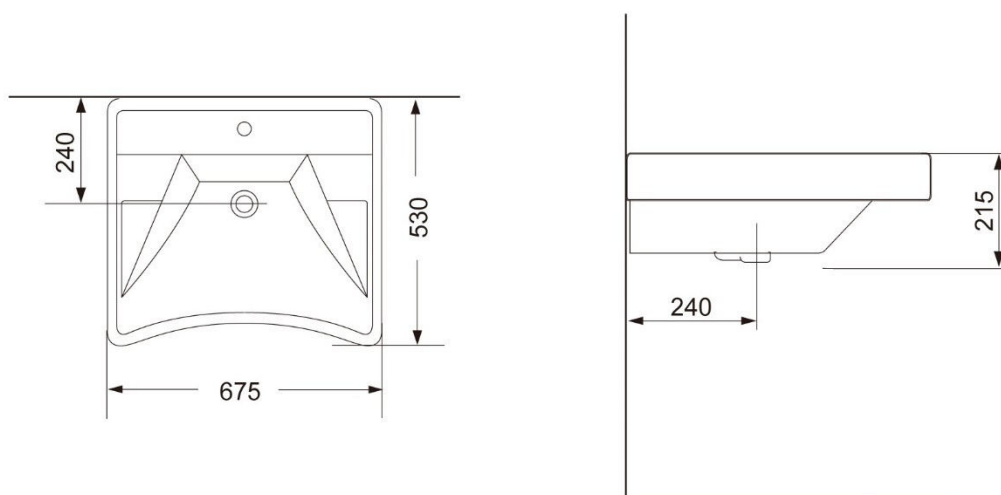

**ERGOVITA – RECHTHOEK WASTAFEL - 675X530X215 MM**

**SKU 018388**

**AFBEELDING**

**MAATTEKENING**

<b>Type wastafel</b>	Rechthoek wastafel
<b>Aantal wastafels</b>	1
<b>Materiaal</b>	Porselein
<b>Kleur</b>	Wit
<b>Afwerking</b>	Glanzend
<b>Montage</b>	wandmodel
<b>Met geïntegreerd overloop</b>	Nee
<b>Overloop diameter</b>	/
<b>Met geïntegreerde kraangat</b>	Ja
<b>Kraangat diameter</b>	35 mm
<b>Met afvoergat</b>	Ja
<b>Afvoergat diameter</b>	45 mm
<b>Gewicht</b>	22,00 kg
<b>Garantie</b>	5 jaar
<b>Extra's</b>	/
<b>Met bevestigingsmateriaal</b>	Nee