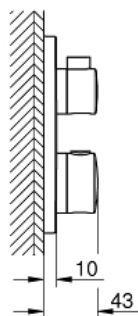

GROHE

Productnaam:
GROHTHERM
Thermostatische badmengkraan voor SmartBox, voor 2
uitgangen met geïntegreerde afsluitkraan/omsteller

Productomschrijving:

alleen te gebruiken met ruwbouwset:

GROHE Rapido SmartBox 35 600 000