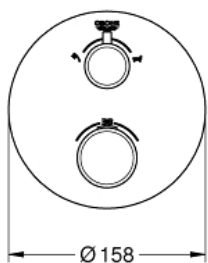

GROHTHERM
Thermostatische badmengkraan
voor SmartBox, voor 2 uitgang...
MODEL # 24077000

GROHE nv – sa
Leuvensesteenweg 369 | 1932 Zaventem
T: 02/223 17 60 | E-mail: info.be@grohe.com

Pure Freude
an Wasser

GROHE

Productnaam:
GROHTHERM
Thermostatische badmengkraan voor SmartBox, voor 2
uitgangen met geïntegreerde afsluitkraan/omsteller

Productomschrijving:

alleen te gebruiken met ruwbouwset:

GROHE Rapido SmartBox 35 600 000

GROHE TurboStat: 2x sneller en 2x nauwkeuriger de
gewenste temperatuur

GROHE StarLight schitterende chroomafwerking
wandrozet met **GROHE QuickFix**

(afgedekte rozet- en schachtdichting, afgedekte bevestiging)

Metalen rozet, na installatie 6° verstelbaar

GROHE SafeStop: instelknop met veiligheidsblokkering bij
38°C

GROHE SafeStop Plus optionele temperatuurbegrenzer op 43°
C of 46°C

GROHE AquaDimmer, geïntegreerde afsluitkraan/omsteller

doorstroming:

uitgang B = 27 l/min

uitgang C = 30 l/min

Let op: zonder ruwbouwset

Kleur:

□ 24077000 chroom