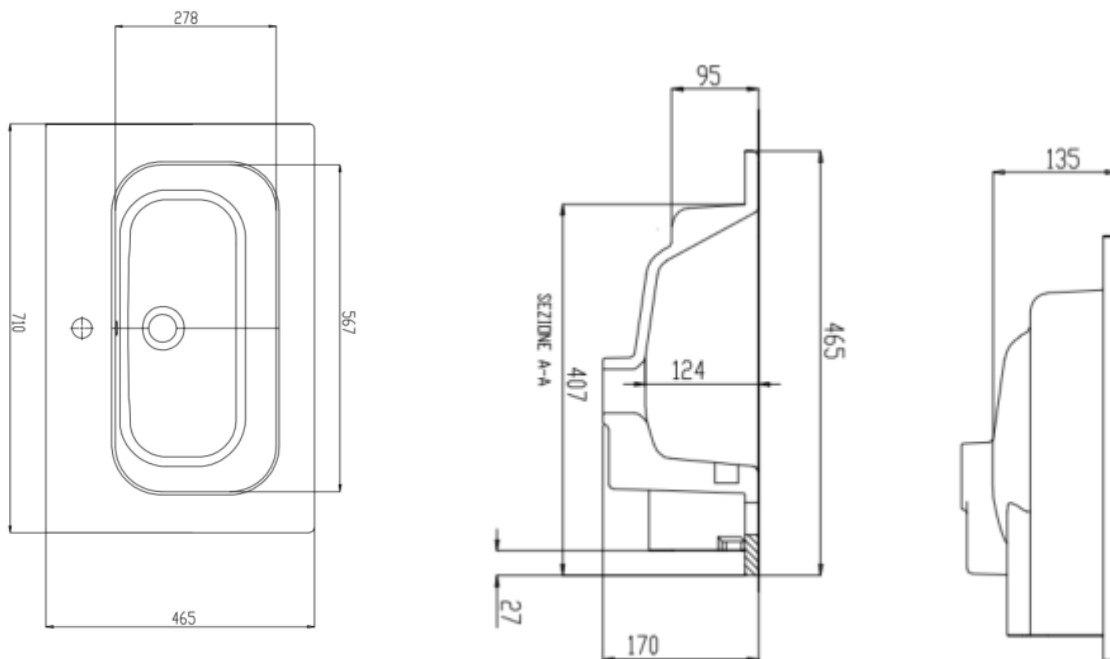

CETTINA - WASTAFEL 70 – WIT HOOGGLANS

SKU 933721

AFMETINGEN: **Lengte: 710 mm**
 Diepte: 465 mm
 Hoogte: 170 mm

Type wastafel	Tablet – 1 wastafel
Materiaal	Porselein
Kleur	Wit hoogglans
Montage	Tablet
Met kraangat	Ja
Met overloop	Ja
Locatie overloop	Centrum